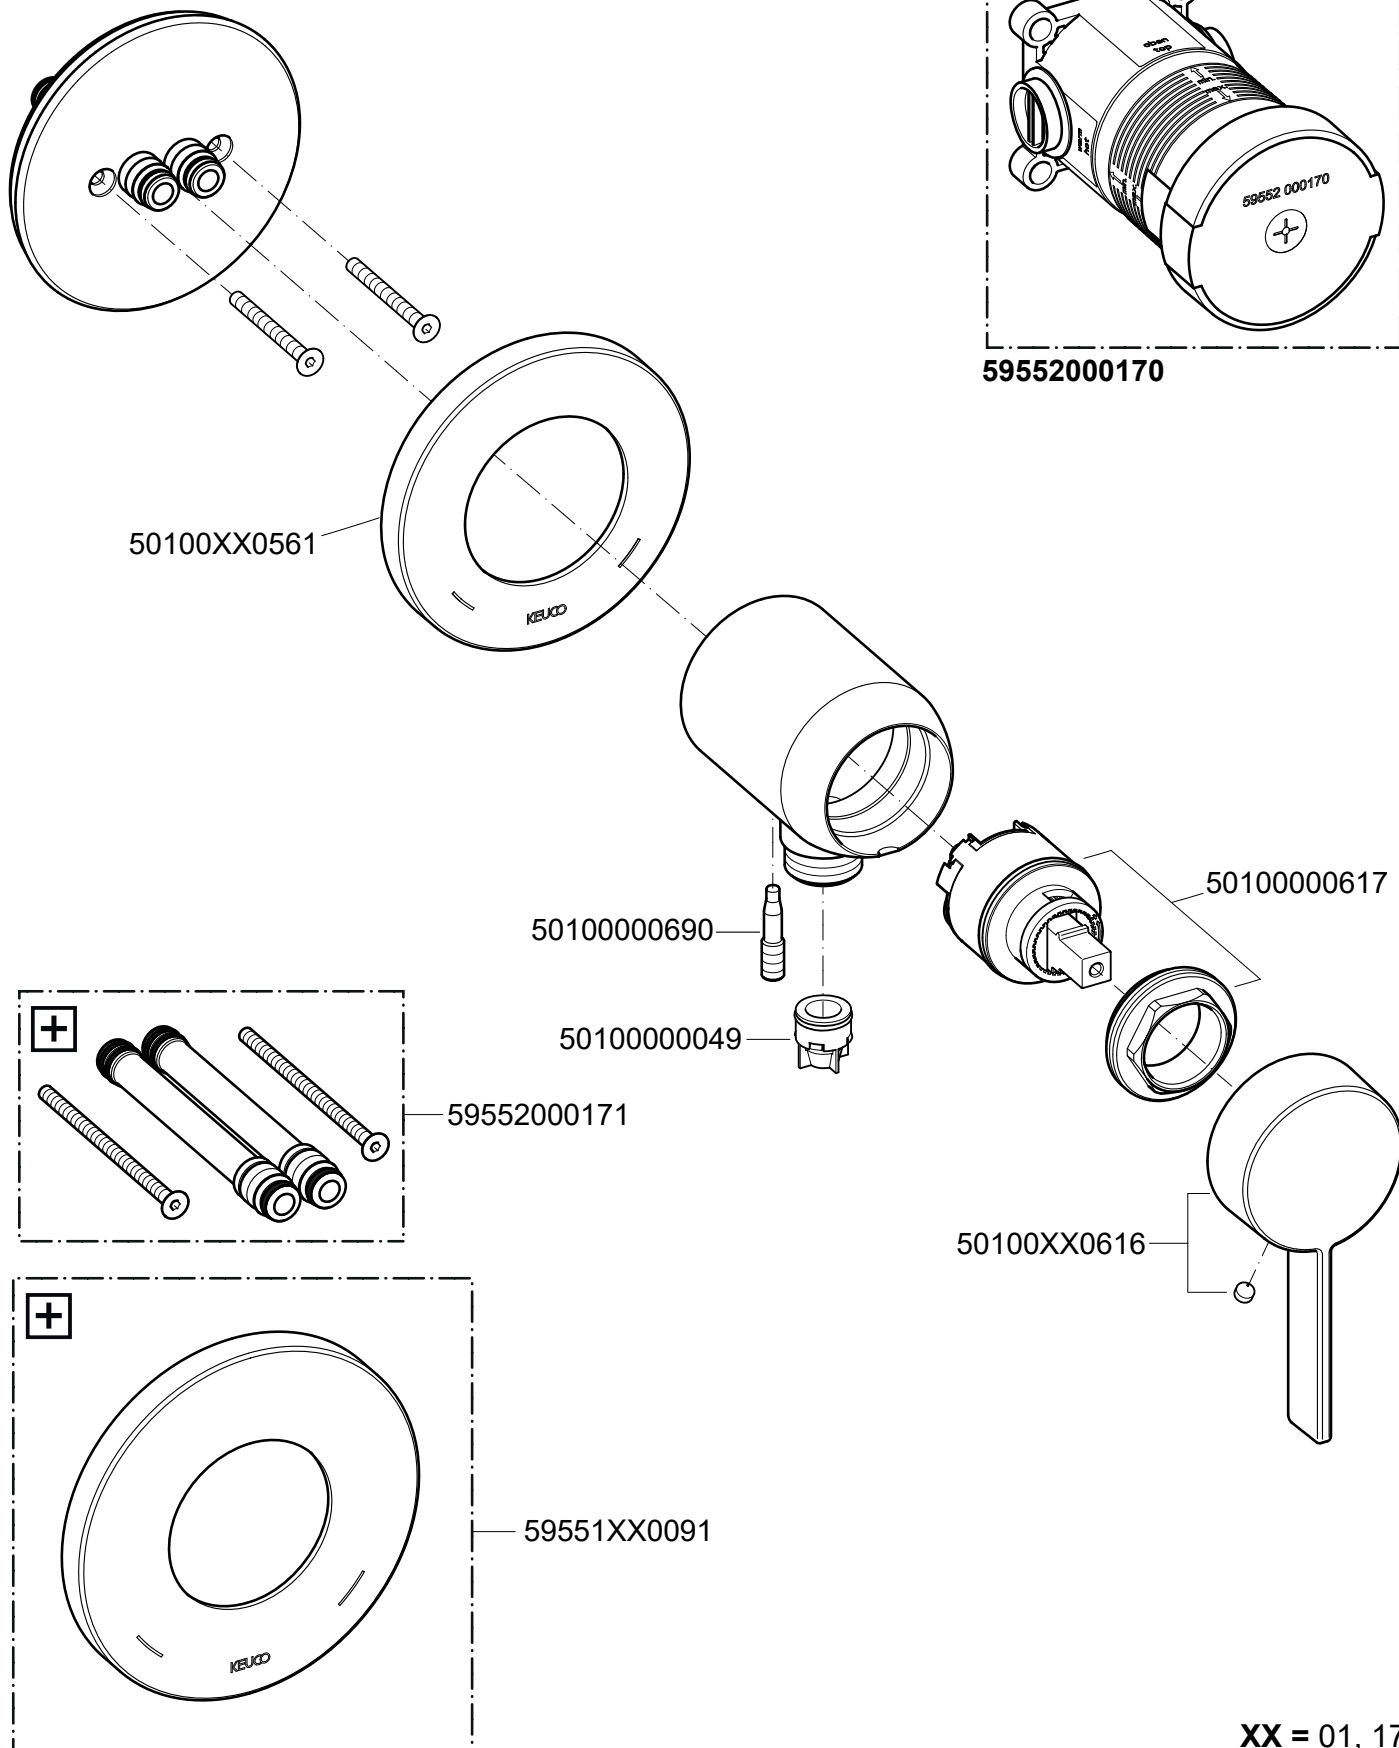

NL Reserveonderdelen

RU Запчасти

IXMO SOLO

59552 XX9501

XX = 01, 17