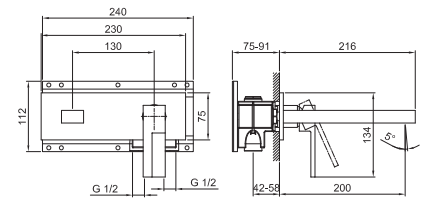

АРТ. E213SB+D013A

Смеситель из стены для раковины

- вылет 20 см
- без ручки
- ограничитель потока воды до 5 л/мин при 3 бар
- впуски 1/2"
- без донного клапана

(а) ручка 3348 заказывается отдельно см раздел "Ручки"

Наружная часть

Отделки:

☐ Хром 38 02 E213SB

Внутренняя часть

Отделки:

☐ 22 00 D013A

Проект:

Комната:

Дата:

Комментарии:

0,5	3
1	5
2	6
3	7
4	8

сертификаты: