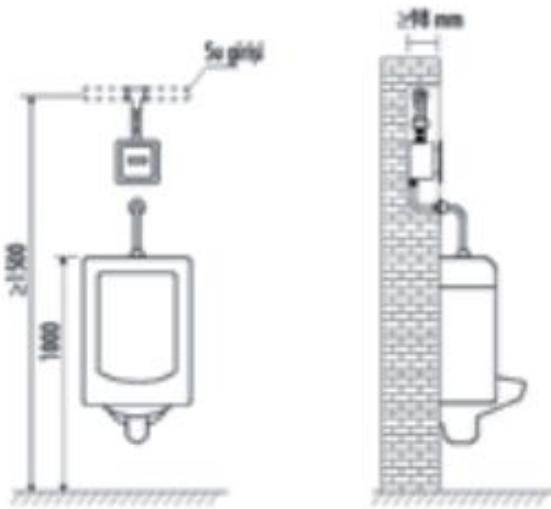

TEKNİK ÇİZİM

ÖZELLİKLER

Creavit önceden haber vermeksizin, ürünlerde ve teknik detaylarda değişiklik yapma hakkını saklı tutar. Renkler gerçekte olduğundan farklı görünebilir.

Kalite Yönetim Sistemi

Müşteri Memnuniyeti Belgesi

Çevre Yönetim Sistemi

İş Sağlığı ve Güvenliği Yönetim Sistemi

LGA

Alman Standartlarına Uygunluk Belgesi

kiwa

Hollanda Standartlarına Uygunluk Belgesi

GOST - R

Rusya Standartlarına Uygunluk Belgesi

UkrSEPRO

Ukrayna Standartlarına Uygunluk Belgesi

İsrail Standartlarına Uygunluk Belgesi

Nijerya Standartlarına Uygunluk Belgesi

Türk Standartlarına Uygunluk Belgesi