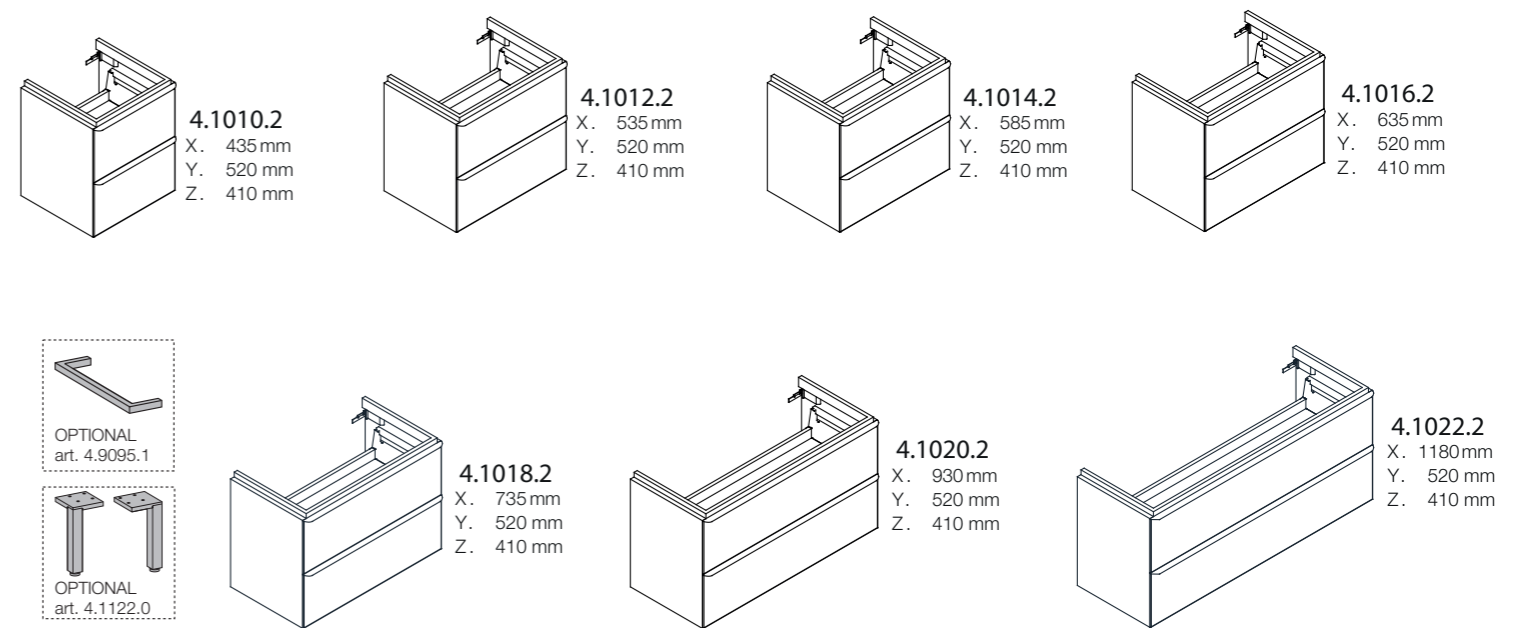

## SPACE Vanity unit

Garantie/haftung nur bei Montage gemäss Anleitung.  
 Responsabilité/garantie à condition d'observer les instructions de montage.  
 Garanzia valida solo se si rispettano le istruzioni di montaggio.  
 The warranty/liability only applies when installation is effected as per the instructions.  
 La garantía solamente será válida si se siguen las instrucciones de instalación.  
 Garantie/aansprakelijkheid uitsluitend van kracht indien volgens de instructies is geïnstalleerd.  
 Záruka a ručení za vady jsou poskytovány za podmínky, že montáž je provedena v souladu s tímto návodem.  
 Garantija taikoma tik tuo atveju, kai montavimas yra atliktas tiksliai pagal instrukciją.  
 Gwarancja obejmuje wyrób jedynie wówczas gdy montaż został przeprowadzony zgodnie z instrukcją.  
 Szavatosság/jótállás csak az utmutató szerinti szerelés esetén.  
 Мы предоставляем гарантию и несем ответственность, только если монтаж произведен в соответствии с инструкцией по монтажу.  
 Гаранцията/отговорността е валидна само когато монтажът е изпълнен както е указано в инструкцията.