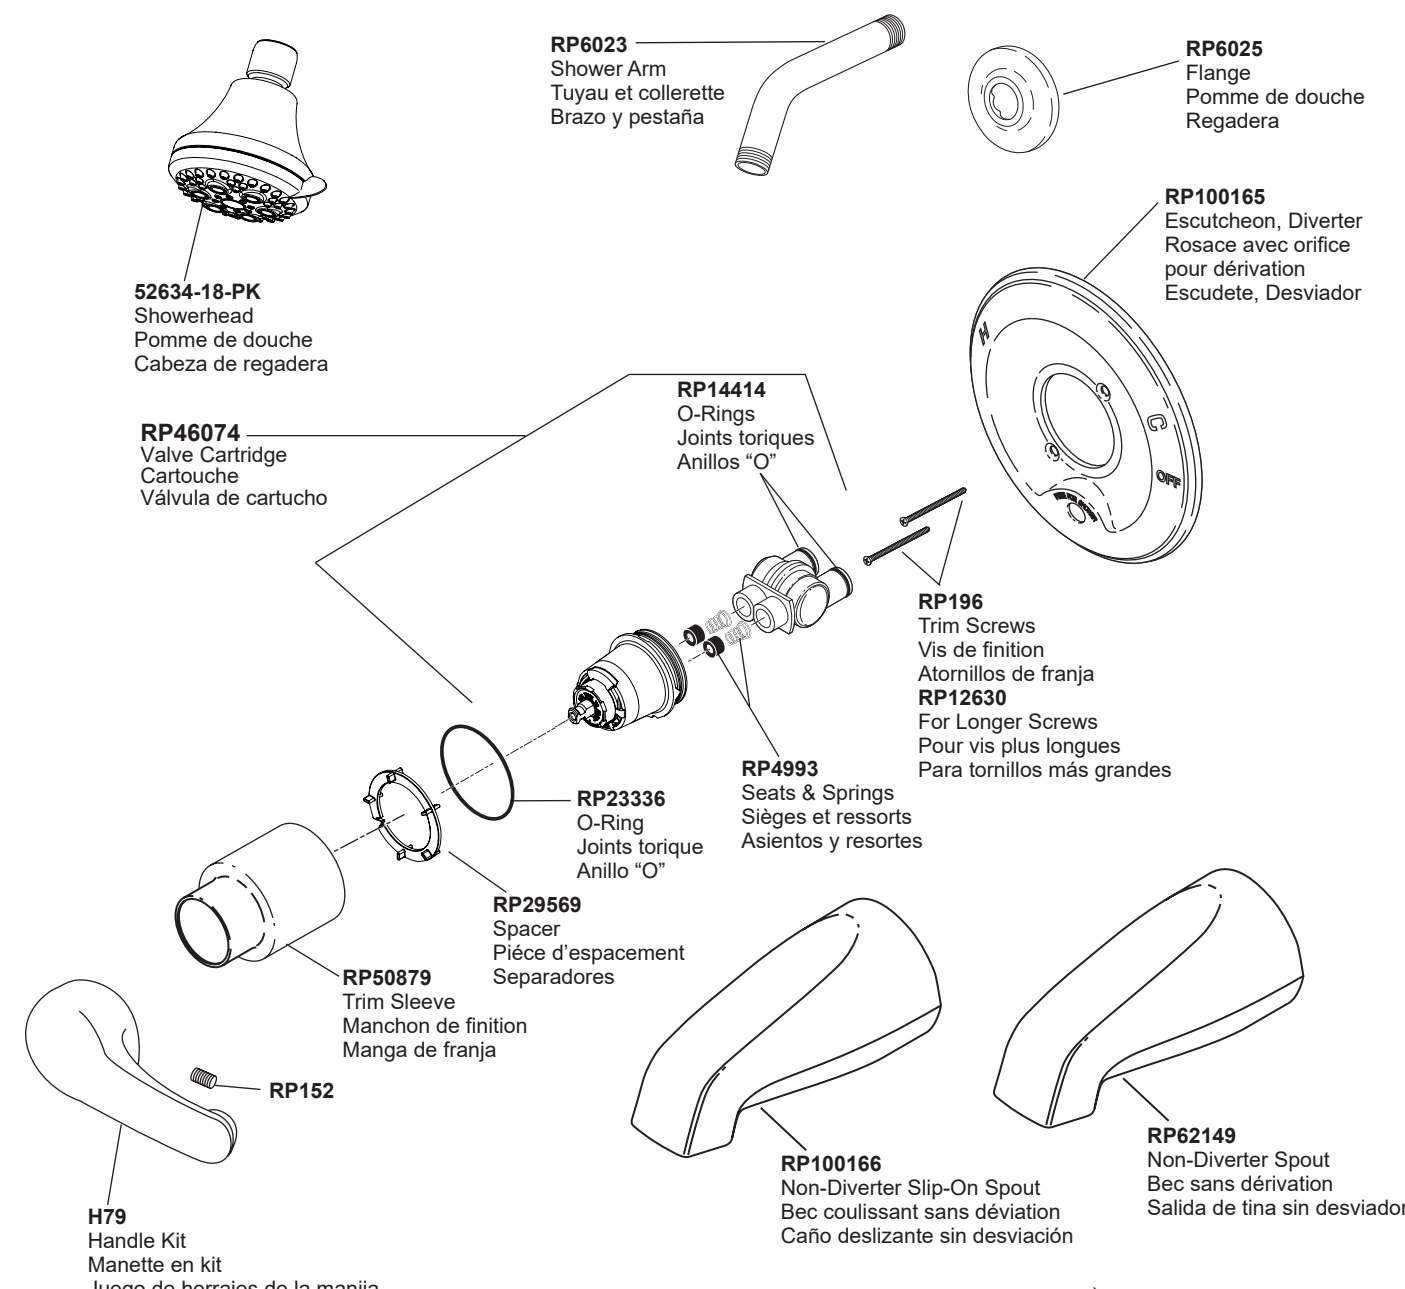

Models/ Modèles/Modelos
T13391 & T13691
 Series/Séries/Series

Prior to 2016 / Avant 2016 / Antes de 2016

As of 2016 / À partir de 2016 / A partir de 2016

<p>See page 6 for adjusting the rotational limit stop. Voir page 6 pour réglage de la butée anti-échaudage. Ver página 6 para el ajuste del tope que limita la rotación.</p>	<p>See page 7 for adjusting the rotational limit stop. Voir page 7 pour réglage de la butée anti-échaudage. Ver página 7 para el ajuste del tope que limita la rotación.</p>
<p>Longer lower housing Logement inférieur plus long Bastidor más largo ubicado más abajo</p> <p>Grey Gris Gris</p> <p>Off-white Blanc cassé Blancuzco</p> <p>Order RP46074 to replace cartridge. Commandez le kit RP46074 pour remplacer la cartouche. Ordene el Repuesto RP46074 para cambiar el cartucho.</p>	<p>Longer lower housing Logement inférieur plus long Bastidor más largo ubicado más abajo</p> <p>Grey Gris Gris</p> <p>Off-white Blanc cassé Blancuzco</p> <p>Order RP46074 to replace cartridge. Commandez le kit RP46074 pour remplacer la cartouche. Ordene el Repuesto RP46074 para cambiar el cartucho.</p>

RP5649
 Push-button Diverter Assembly
 (Not included)
 Ensemble déflecteur à bouton-poussoir
 (Non inclus)
 Conjunto desviador con botón pulsador
 (No incluido)