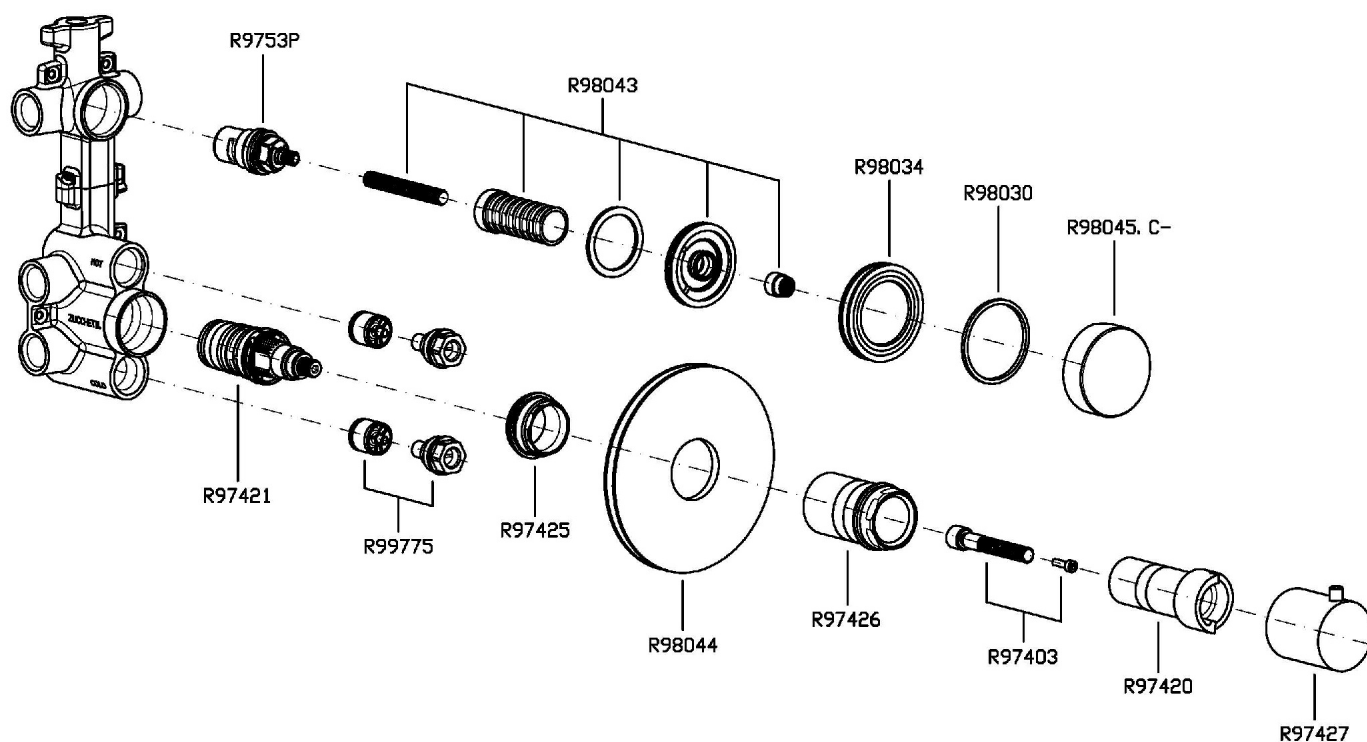

Marchio / Brand ZUCCHETTI

Classe / Class WW

SAVOIR

ZSV659.CN

Termostatico incasso doccia con rubinetto d'arresto. / Built-in therm. shower mixer with stop valve.

Termostatico incasso doccia da 1/2", con rubinetto d'arresto.

1/2" built-in thermostatic shower mixer with stop valve.

Finiture / Finishes

CN

Cromo + Nero / Chrome
+ Black

CC

Cromo + Cromo /
Chrome + Chrome

CW

Cromo + Bianco / Chrome
+ White

Disegno Complessivo / Overall Drawing

SAVOIR

ZSV659.CN

Esplosi / Exploded

SAVOIR

ZSV659.CN Portate / Flowrates (lt/min)

PRESSIONE PRESSURE	1 BAR	2 BAR	3 BAR	4 BAR	5 BAR
1 RUBINETTO APERTO <i>P1</i>	13,2	18,4	22,7	26,2	29,2
<i>P2</i>					
<i>P3</i>					
<i>P4</i>					
<i>P5</i>					

SAVOIR

ZSV659.CN Pesi e Misure / Weights and Sizes

Peso (Kg) Weight (lb)	1,90 (Kg)	4,19 (lb)
Volume test (dc3) - (in3)	11,01 (dc3)	671,87 (in3)
h (mm) - (in)	90,00 (mm)	3,54 (in)
L1 (mm) - (in)	335,00 (mm)	13,19 (in)
L2 (mm) - (in)	365,00 (mm)	14,37 (in)