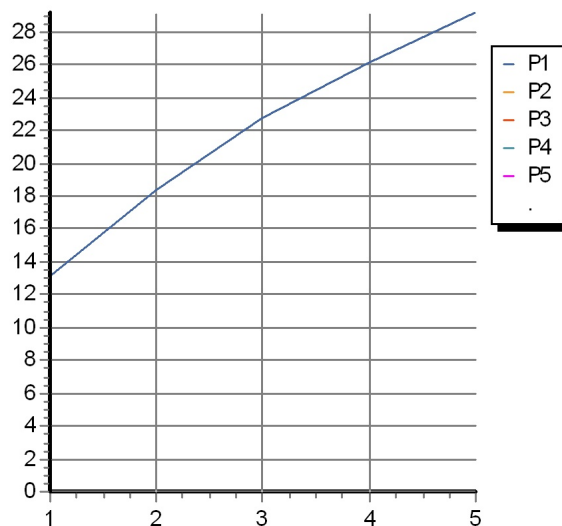

Disegno Complessivo / Overall Drawing

SAVOIR

ZSV659.CN

Esplosi / Exploded

SAVOIR

ZSV659.CN Portate / Flowrates (lt/min)

PRESSIONE PRESSURE	1 BAR	2 BAR	3 BAR	4 BAR	5 BAR
1 RUBINETTO APERTO <i>P1</i>	13,2	18,4	22,7	26,2	29,2
<i>P2</i>					
<i>P3</i>					
<i>P4</i>					
<i>P5</i>					

SAVOIR

ZSV659.CN Pesi e Misure / Weights and Sizes

Peso (Kg) Weight (lb)	1,90 (Kg)	4,19 (lb)
Volume test (dc3) - (in3)	11,01 (dc3)	671,87 (in3)
h (mm) - (in)	90,00 (mm)	3,54 (in)
L1 (mm) - (in)	335,00 (mm)	13,19 (in)
L2 (mm) - (in)	365,00 (mm)	14,37 (in)