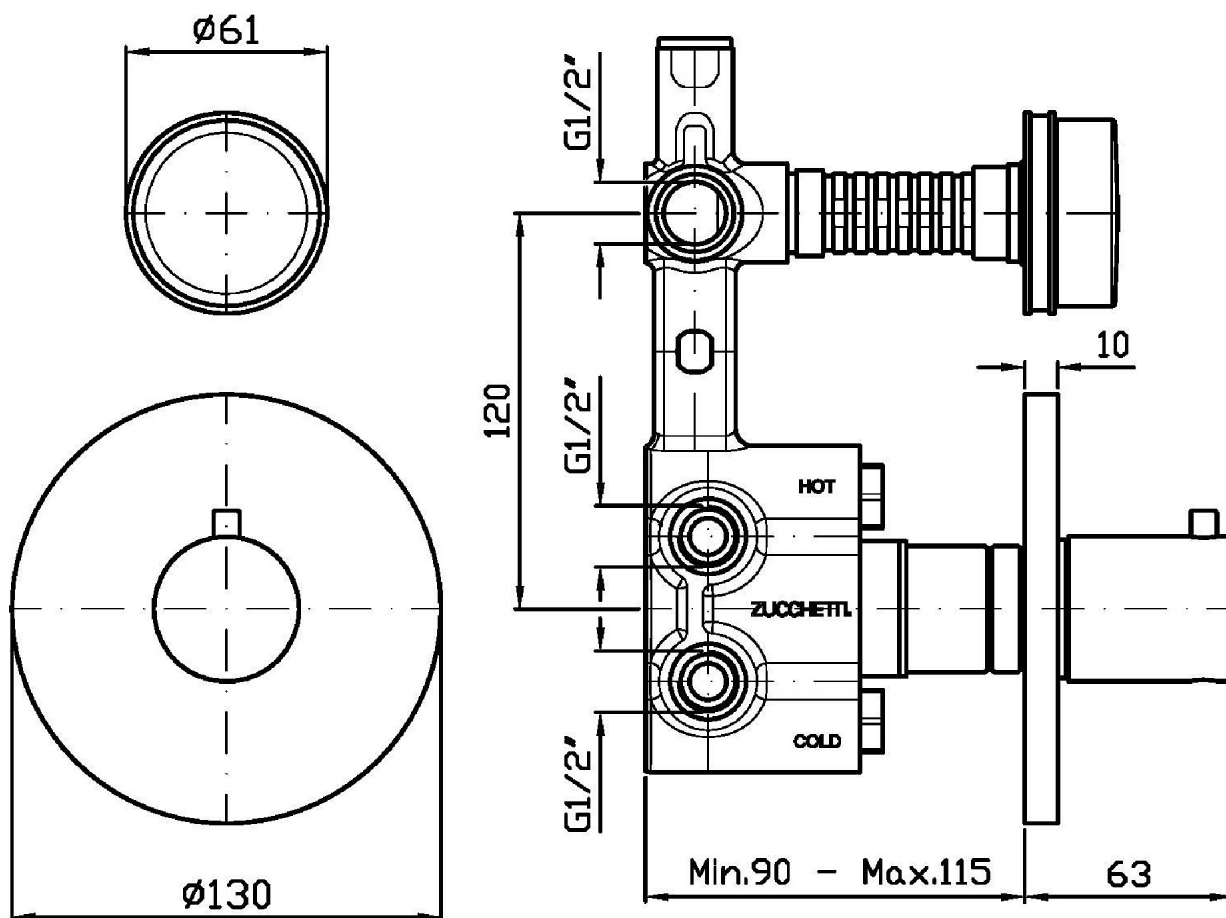

Marchio / Brand ZUCCHETTI

Classe / Class WW

SAVOIR

ZSV659.CN

Termostatico incasso doccia con rubinetto d'arresto. / Built-in therm. shower mixer with stop valve.

Termostatico incasso doccia da 1/2", con rubinetto d'arresto.

1/2" built-in thermostatic shower mixer with stop valve.

Finiture / Finishes

CN

Cromo + Nero / Chrome
+ Black

CC

Cromo + Cromo /
Chrome + Chrome

CW

Cromo + Bianco / Chrome
+ White

Disegno Complessivo / Overall Drawing

SAVOIR

ZSV659.CN

Esplosi / Exploded

SAVOIR

ZSV659.CN Portate / Flowrates (lt/min)

PRESSIONE PRESSURE	1 BAR	2 BAR	3 BAR	4 BAR	5 BAR
1 RUBINETTO APERTO <i>P1</i>	13,2	18,4	22,7	26,2	29,2
<i>P2</i>					
<i>P3</i>					
<i>P4</i>					
<i>P5</i>					

SAVOIR

ZSV659.CN Pesi e Misure / Weights and Sizes

Peso (Kg) Weight (lb)	1,90 (Kg)	4,19 (lb)
Volume test (dc3) - (in3)	11,01 (dc3)	671,87 (in3)
h (mm) - (in)	90,00 (mm)	3,54 (in)
L1 (mm) - (in)	335,00 (mm)	13,19 (in)
L2 (mm) - (in)	365,00 (mm)	14,37 (in)