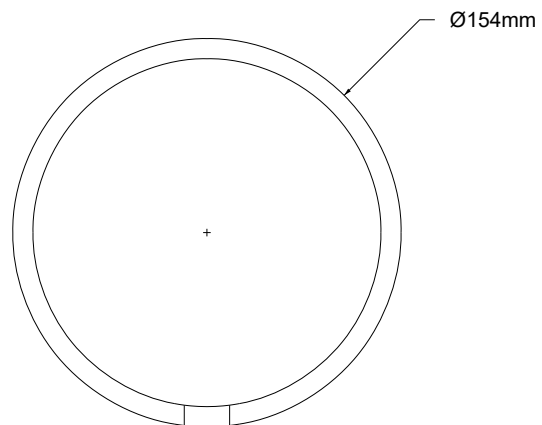

## STONE RRB

**MASSZEICHNUNG  
DIMENSIONAL DRAWING  
DESSIN DIMENSIONNEL  
DISEGNO DIMENSIONALE**

9 Januar 2023 / FG  
M 1:3

Alle Angaben ohne Gewähr.  
Maß und Modelländerungen vorbehalten.  
All information without engagement.  
Measurement and changes conditionally.  
Toutes les données sans garantie.  
Les dimensions et les modèles peuvent  
être modifiés sans préavis.  
Tutti i dati senza garanzia. Le dimensioni  
e i modelli sono soggetti a modifiche  
senza preavviso.