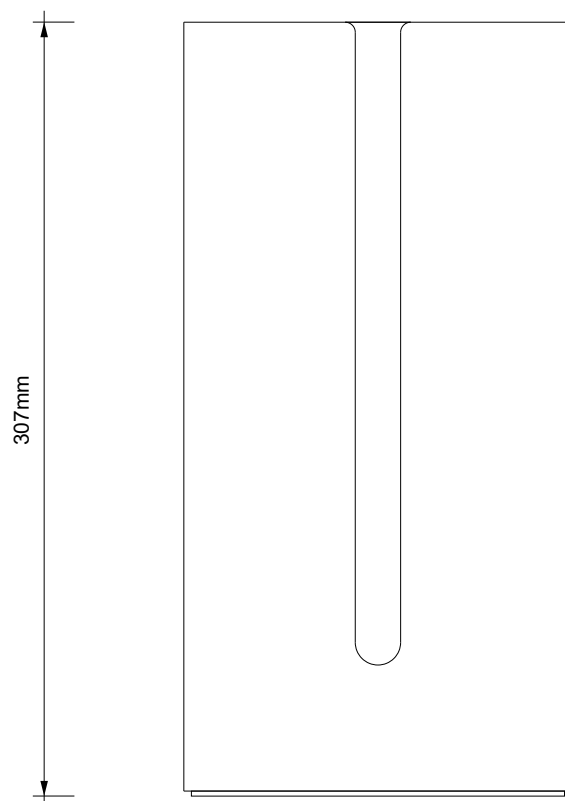

## STONE RRB

**MASSZEICHNUNG  
DIMENSIONAL DRAWING  
DESSIN DIMENSIONNEL  
DISEGNO DIMENSIONALE**

9 Januar 2023 / FG  
M 1:3

Alle Angaben ohne Gewähr.  
Maß und Modelländerungen vorbehalten.  
All information without engagement.  
Measurement and changes conditionally.  
Toutes les données sans garantie.  
Les dimensions et les modèles peuvent  
être modifiés sans préavis.  
Tutti i dati senza garanzia. Le dimensioni  
e i modelli sono soggetti a modifiche  
senza preavviso.