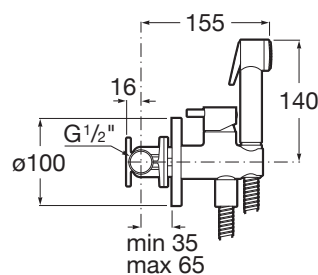

BE FRESH

**Встраиваемый смеситель с гигиеническим душем**

ЦЕНА (ВКЛЮЧАЯ НДС)

**23613,6**

ТЕХНИЧЕСКИЕ ЧЕРТЕЖИ

ХАРАКТЕРИСТИКИ

Включая гибкий шланг

Место применения: Биде, Унитаз

Отделка: Хром

Тип смесителя: Однорычажные

Тип установки: Подвесной