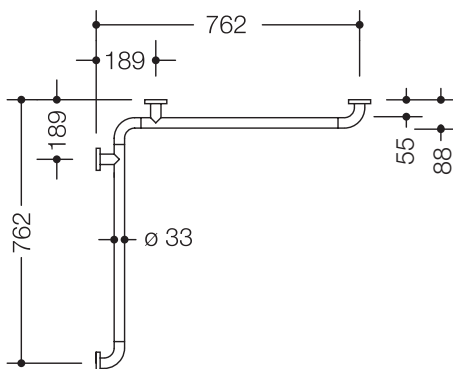

Abmessungen in mm

Farben

Polyamid

Alternative Farben

Polyamid, matt

Technische Änderungen vorbehalten, 08.03.2022