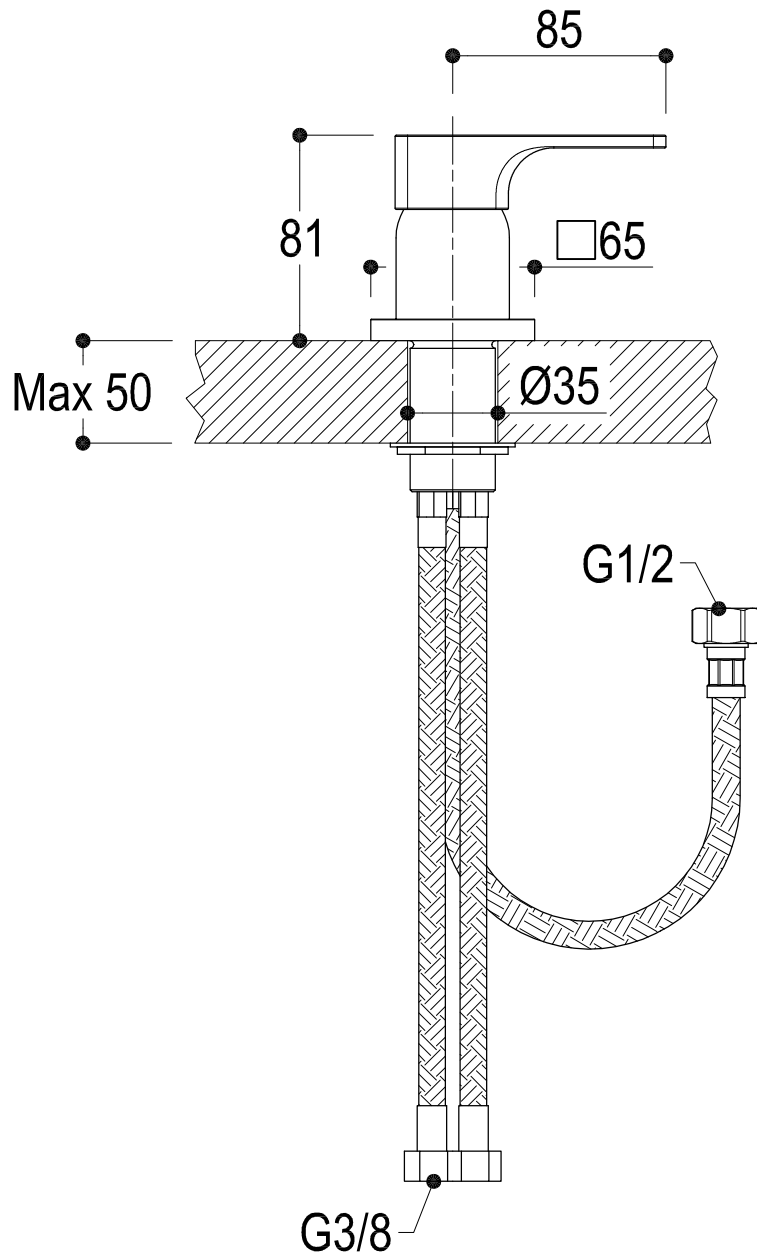

SCHEDA TECNICA / TECHNICAL DATA

 <p>Ritmonio RUBINETTERIE 13019 VARALLO _ (VC) _ ITALY</p>	SERIE	GLITTER	CODICE	PR32AW201	DATA EMISSIONE	05/12/13
	DENOMINAZIONE	Miscelatore monocomando per lavabo Single lever basin mixer				
REVISIONE	—	EMESSO	ZUMELLA	APPROVATO	GIUSTO	