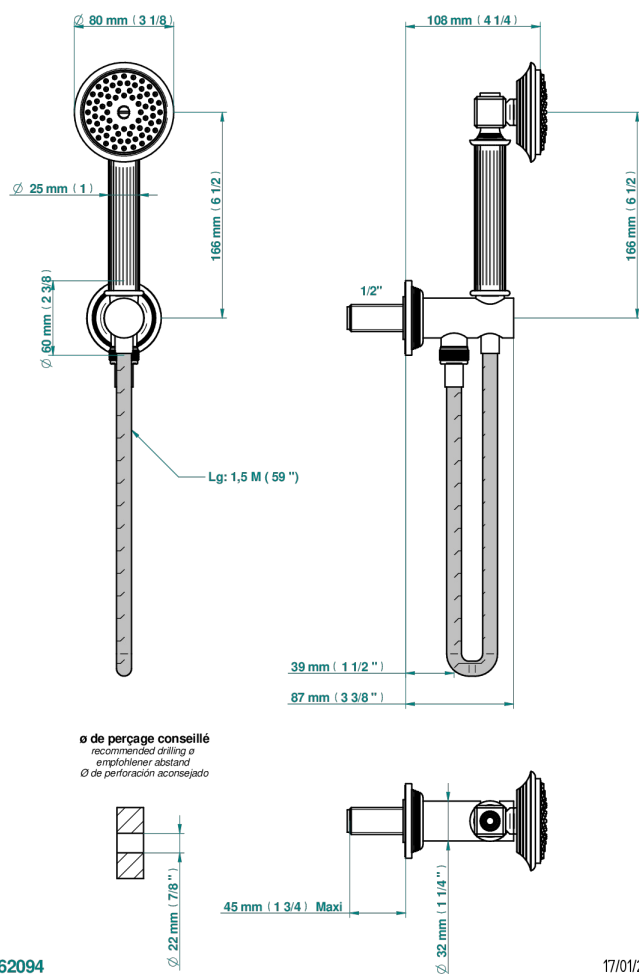

GRAND CENTRAL С МЕТАЛЛИЧЕСКИМИ РУЧКАМИ-РУКОЯТКАМИ

THG
PARIS

U9L-54

Душ ручной стильный встраиваемый в стену, шланг и патрубок для душа с крючком

62094

17/01/2020

ХАРАКТЕРИСТИКИ

- Grand central с металлическими ручками-рукоятками
- Душ ручной стильный встраиваемый в стену, шланг и патрубок для душа с крючком

ДОСТУПНЫЕ ВАРИАНТЫ ПОКРЫТИЙ

Blush PVD - H62
Graphite PVD - H64
Matt Umber PVD - H67
Matt blush PVD - H60
Matt graphite PVD - H65
Umber PVD - H66

Аранья (чёрный никель) - D24
Бронза - D01
Золото - F01
Матовая красная старинная медь - H07
Матовое золото - F07
Матовое светлое золото - F31

Матовый никель - C01
Матовый хром - C02
Никель - B01
Покрытие PVD бронза - F33
Покрытие PVD золотистый цвет - H52
Покрытие PVD латунь - H49

Покрытие PVD матовая бронза - F34
Покрытие PVD матовая латунь - H50
Покрытие PVD матовый золотистый - H53
Покрытие PVD матовый никель - H56
Покрытие PVD никель - H55
Розовое золото - F27