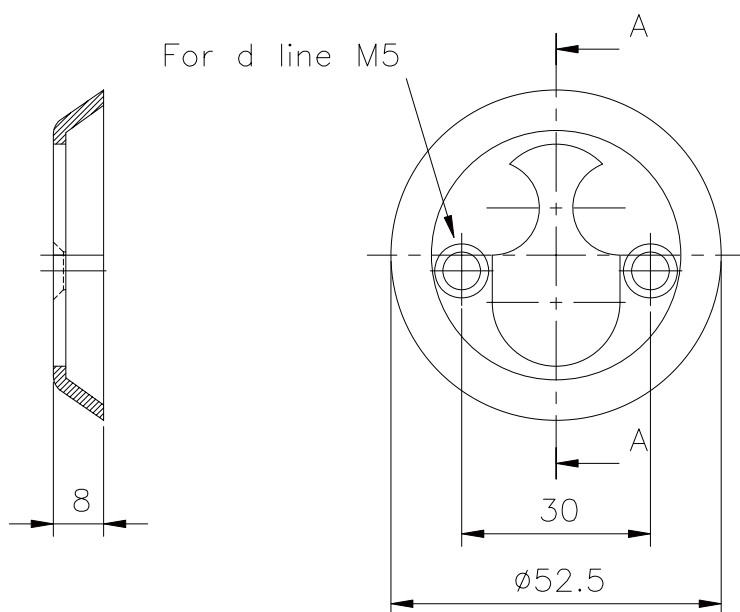

CYLINDERKOP, ROKOKO- INDVENDIG

14.3453.02.086

1:1

MAN

07.05.92

A4

19.12.97

Snit A-A

EMNE	ANTAL	KATALOG/TEGNINGSNUMMER
CYLINDERKOP	1	d 647

L