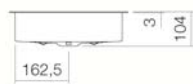

Modello standard
Varianti

Dimensione
Materiale

Peso netto

Montaggio

Accessori

Indicazioni per la rubinetteria

Rubinetteria con erogazione perpendicolare alla bocca (angolo di direzione 90°) e con l'areatore anticalcare inserito garantisce una caduta ottimale dell'acqua nel bacino del lavabo.

UB.KE325

3223501000

Bianco

Bianco, idrorepellente (XXXX XXX 400)

Bianco, superficie antibatterica (XXXX XXX 401)

senza foro per il rubinetto, senza troppo pieno

colori speciali e opachi

ø 319 x 87 mm

Acciaio vetrificato

4,1 kg

per l'incasso dal basso

Sifone SI.2, Sifone SI.3, Piletta di scarico cromata VT1.1

Punto di caduta ottimale ca. 85 – 120 mm dal bordo del lavabo.

Specifiche Testo

Lavabo sottopiano, circolare, bacino ø 319 mm, profondità 104 mm, vetrificato internamente ed esternamente, bianco, senza foro per il rubinetto e troppo pieno, compresi piletta di scarico con calotta cromata