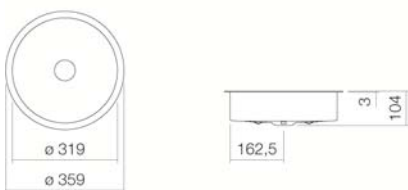

A³form

Technische overzicht

Onderbouwwaskommen

UB.KE325

Artikelnummer: 3223501000

Design partner: sieger design

Kenmerken

Artikelomschrijving
Artikelnummer
Standaard kleur
Speciale oppervlak

Uitvoering
Uitvoeringsvarianten
Afmetingen
Materiaal
Nettogewicht
Montage
Accessoires
Kranen verwijzing

Alleen kranen met een rechte uitloop (incl. perlator/straal-breker) naar beneden geven een optimale waterstraalopvang (raakhoek: 90°).

UB.KE325
3223501000
Wit
Wit, oppervlakte clean (XXXX XXX 400)
Wit, anti-bacterieel (XXXX XXX 401)
zonder kraangat, zonder overloop
Speciale- of matkleur
ø 319 x 87 mm
Geglazuurd staal
4,1 kg
voor inbouw van onderen
Sifon SI.2, Sifon SI.3, Afvoerplug VT.1
Optimaal neervalpunt ca.85 – 120 mm vanaf de achterkant van de waskom.

Specificatie

Onderbouwwaskom, rond, waskom ø 319 mm, diepte 104 mm, van binnen en buiten geglazuurd, wit, zonder kraangat en overloop, inclusief schachtventiel met verchroomde afdekkap

Merk: Alape

Model: UB.KE325
