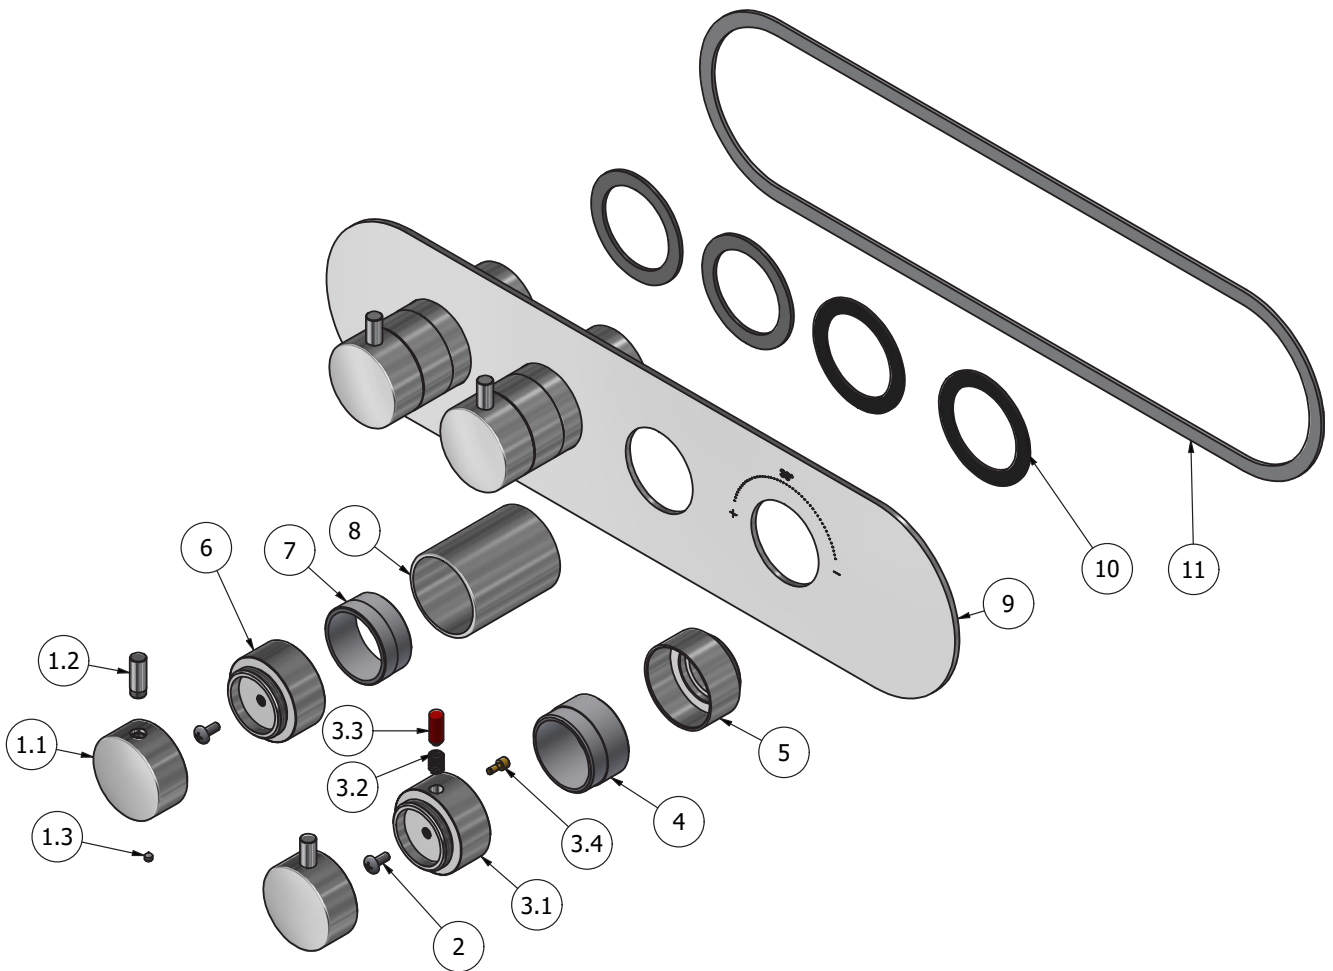

Production

Main body is a machined from a solid pieces

Material

BRASS
According to CuZn39Pb3 (CW614N)
Max Lead content: 2.5%

WE ARE IB

ELENCO PARTI			
ELEME	CODICE	DESCRIZIONE	QTÀ
1	CP9450CC-2	Premontato maniglia Ø45 asta Ø8 L22	4
1.1	AC0009450	Corpo maniglia Ø45 H20	1
1.2	AC0010196	Asta Ø8 L22 M8x1.25	1
1.3	AQ0001082	Grano inox M4x4 p.c.	1
2	AQ0002160	Vite inox testa croce M4x10 ISO 7045	4
3	CP0007043	Maniglia regolazione termo completa	1
3.1	AC0007043	Corpo maniglia regolazione termo	1
3.2	AQ0008086	Molla pulsante termo Ø6 F0.5 L8.5	1
3.3	AQ0008085	Pulsante rosso maniglia termo	1
3.4	AS0007045	Perno Ø6 H11.6	1
4	AS0013025	Bussola Ø40.95 Ø41.95 H25	1
5	AC0011535	Supporto Ø45 M36x1.5 H24.5	1
6	AC0007042	Corpo maniglia portata termo	3
7	AS0013024	Bussola Ø40.95 Ø40.35 H18.5	3
8	AC0011537	Scorriflangia Ø45 H56.7	3
9	ACGC11985_O	Piastra 425x108x3 4 fori °C orizzontale	1
10	AQ0013943	Guarnizione adesiva Ø60xØ45 H2	4
11	AQ0014221	Guarnizione biadesiva 420x105x8x2	1