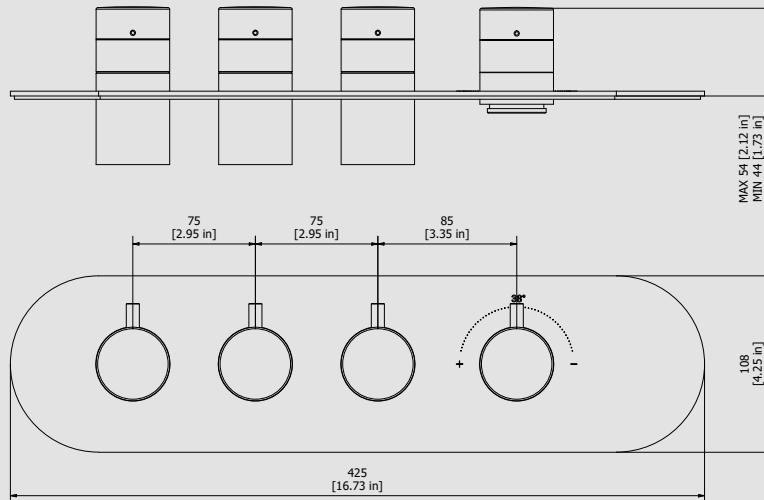

Collection

KUSASI

Article

UA322KU

Description

Plate and handles trimkit

Box Dimensions

530x145x90 mm

Weight

4.8 kg

Finishes

- **CC**
CHROME
- **PL**
PLATINUM
- **SS**
BRUSHED
NICKEL
- **ON**
NATURAL
BRASS
- **BO**
MATT
WHITE
- **NP**
MATT
BLACK
- **CF**
BLACK
CHROME
- **CS**
BRUSHED
BLACK
CHROME
- **II**
PALE
GOLD
- **IS**
BRUSHED
PALE GOLD
- **RS**
ROSE
GOLD
- **SR**
BRUSHED
ROSE GOLD
- **OO**
GOLD
- **OS**
BRUSHED
GOLD
- **RR**
ANTIQUÉ
COPPER
- **BB**
ANTIQUÉ
BRONZE

Dimensions

Cartridge

Hoses

Aerator

Flow Rate (+/-10%)

1 BAR
- l/m

2 BAR
- l/m

3 BAR
- l/m

Production

Main body is a machined from a solid pieces

Material

BRASS
According to CuZn39Pb3 (CW614N)
Max Lead content: 2.5%

WE ARE IB

ELENCO PARTI			
ELEME	CODICE	DESCRIZIONE	QTÀ
1	CP9450CC-2	Premontato maniglia Ø45 asta Ø8 L22	4
1.1	AC0009450	Corpo maniglia Ø45 H20	1
1.2	AC0010196	Asta Ø8 L22 M8x1.25	1
1.3	AQ0001082	Grano inox M4x4 p.c.	1
2	AQ0002160	Vite inox testa croce M4x10 ISO 7045	4
3	CP0007043	Maniglia regolazione termo completa	1
3.1	AC0007043	Corpo maniglia regolazione termo	1
3.2	AQ0008086	Molla pulsante termo Ø6 F0.5 L8.5	1
3.3	AQ0008085	Pulsante rosso maniglia termo	1
3.4	AS0007045	Perno Ø6 H11.6	1
4	AS0013025	Bussola Ø40.95 Ø41.95 H25	1
5	AC0011535	Supporto Ø45 M36x1.5 H24.5	1
6	AC0007042	Corpo maniglia portata termo	3
7	AS0013024	Bussola Ø40.95 Ø40.35 H18.5	3
8	AC0011537	Scorriflangia Ø45 H56.7	3
9	ACGC11985_O	Piastra 425x108x3 4 fori °C orizzontale	1
10	AQ0013943	Guarnizione adesiva Ø60xØ45 H2	4
11	AQ0014221	Guarnizione biadesiva 420x105x8x2	1