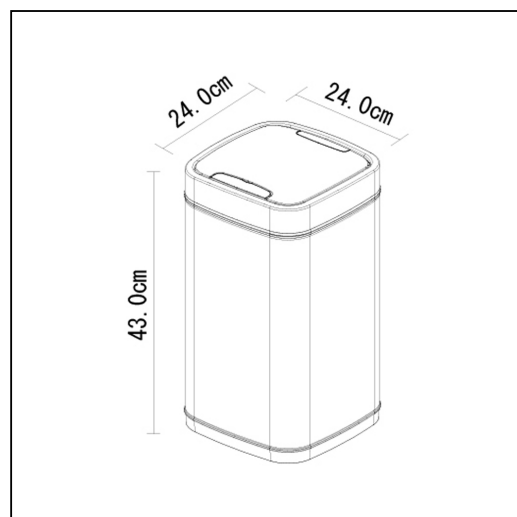

Kosz automatyczny SENSOR, bezdotykowy, kwadratowy, stal matowa 12 l

symbol: KIM503

- wykonany z wysokiej jakości stali o podwyższonej odporności na odkształcenia oraz najwyższej jakości tworzywa sztucznego
- dodatkowo wzmocniony wewnętrzny obręcz z tworzywa sztucznego oraz pełnym, zamkniętym dnem
- powierzchnia kosza zabezpieczona przed pozostawianiem odcisków palców
- kłapa kosza otwierana bezdotykowo, czujnikiem zbliżeniowym, zamykana automatycznie, czas do zamknięcia pokazany na wskaźniku diodowym
- inteligentny, trwały, sterowany elektronicznie mechanizm unoszenia pokrywy z systemem powolnego, cichego zamykania
- możliwość otwarcia pokrywy na stałe - przyciskiem OPEN, zamknięcie przyciskiem CLOSE
- zasilanie elektryczne z 4 baterii R6 umieszczonych w pokrywie kosza (baterie nie są załączone)
- pokrywa z chowanym zaczepem, pozwalającym zawiesić ją na brzegu kosza, co pozwala na wygodny serwis - czyszczenie, wymianę worka
- wyjmowane wewnętrzne wiadro z uchwytami, wykonane z najwyższej jakości tworzywa sztucznego
- wiadro z systemem mocowania worka ukrywającym jego nadmiar - kosz zawsze wygląda schludnie i estetycznie
- uchwyt do wygodnego przenoszenia kosza
- spód zabezpieczony przed zarysowaniem podłogi

Parametry

wysoko	43 cm
szeroko	24 cm
głęboko	24 cm
zasilanie	4 baterie R6