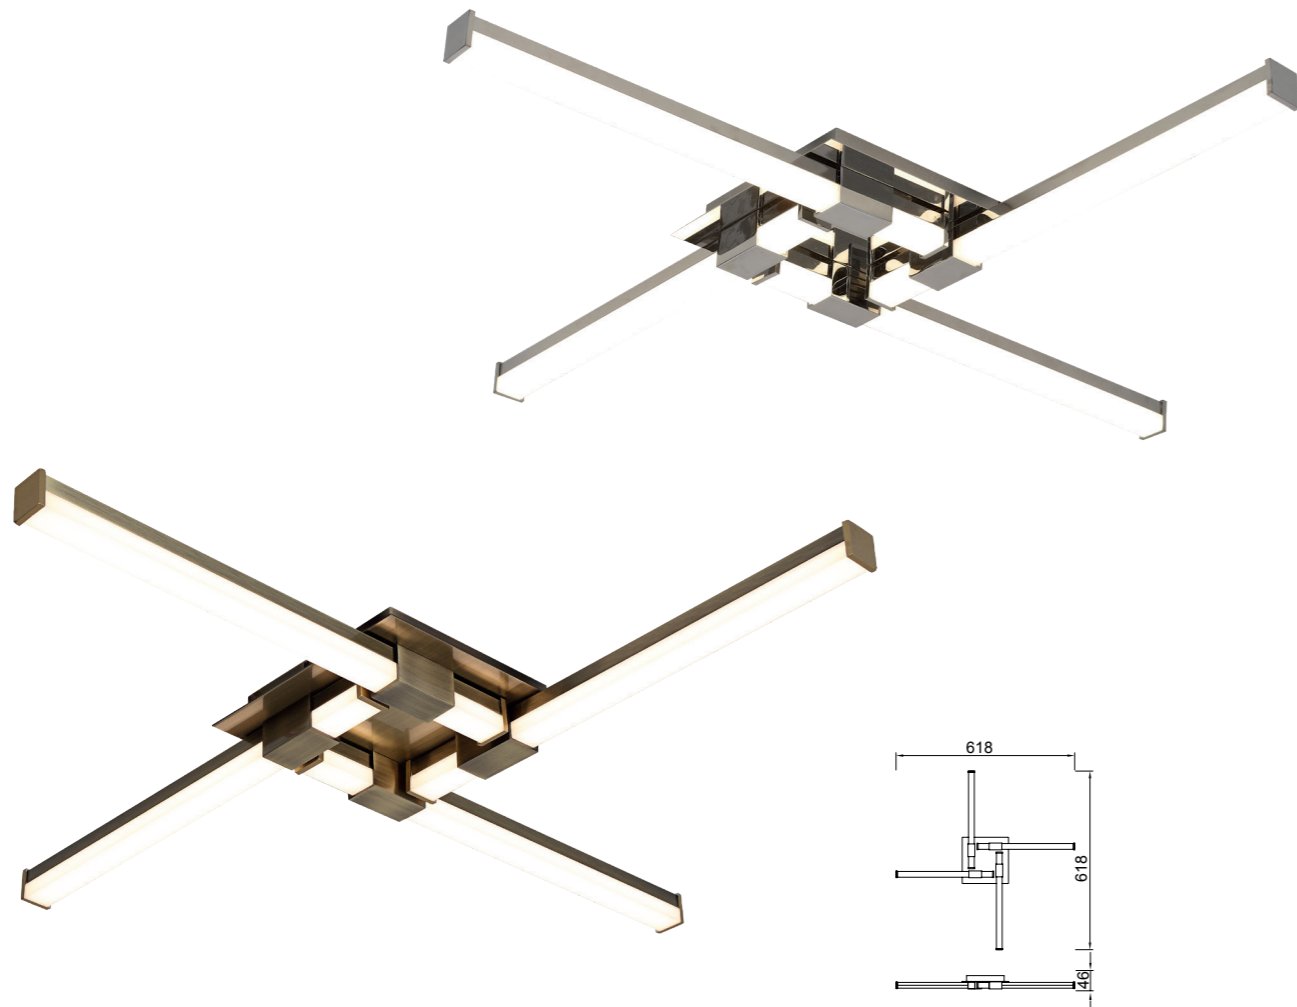

Cinto

"Cinto" Diseñada por Santiago Sevillano para Mantra. Cinto es un juego de contrastes formales entre la linealidad de la luz y la curvatura de sus uniones metálicas que le otorgan un carácter elegante y atemporal ideal para decorar cualquier ambiente sin perder su funcionalidad como elemento de iluminación gracias a la cuidada disposición de las fuentes de luz led.

"Cinto" has been designed by Santiago Sevillano for Mantra. Cinto is a set of contrasts between the linearity of light and its arch of metallic joints, which deliver an elegant and timeless character. It is ideal to decorate any atmosphere, without losing its functionality as a lighting fixture, thanks to the careful arrangement of LED illumination.

AC: 220-240V CRI>80 Aluminio- Aluminium

OAMI 004721413-005/006/007/008/009/010

Plafón - Ceiling lamp

Cuero Satinado - *Satin antique*

6130
LED 24W 3000K 1950lm/incl

Plafón - Ceiling lamp

Cromo - *Chrome*

6131
LED 24W 3000K 1950lm/incl

6133
LED 12W 3000K 960 lm/incl

6134
LED 20W 3000K 1600 lm/incl

6136

6120

“...contrastes entre la linealidad de la luz y la curvatura”