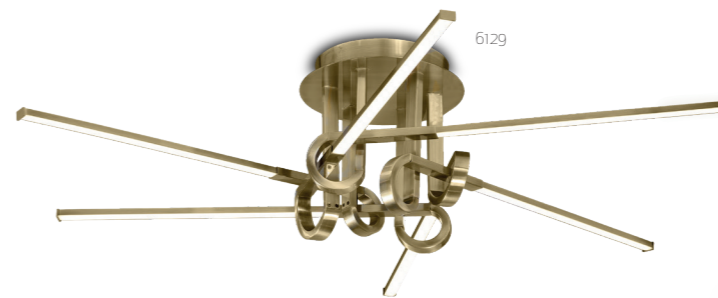

Plafón - Ceiling Lamp
Cuero Satinado - *Satin antique*

6127
LED 20W 3000K 1600 lm/incl

6128
LED 28W 3000K 2250 lm/incl

6129
LED 42W 3000K 3360 lm/incl