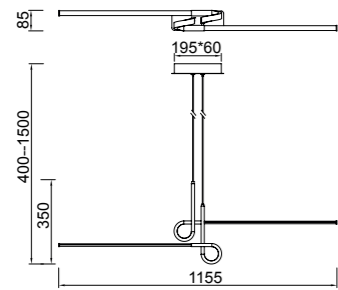

Cinto

6122

Santiago Sevillano

Cinto

Lámpara - Pendant Lamp
Cuero Satinado - *Satin antique*

6122
LED 24W 3000K 1950 lm/incl

6123
LED 42W 3000K 3360 lm/incl

Plafón - Ceiling Lamp
Cuero Satinado - *Satin antique*