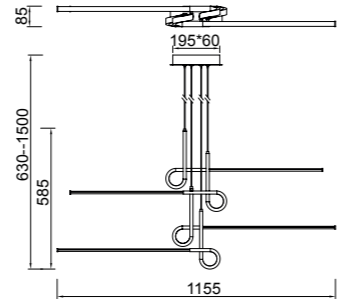

Cinto

6122

Santiago Sevillano

Cinto

Lámpara - Pendant Lamp
Cuero Satinado - *Satin antique*

6122
LED 24W 3000K 1950 lm/incl

6123
LED 42W 3000K 3360 lm/incl

Plafón - Ceiling Lamp
Cuero Satinado - *Satin antique*