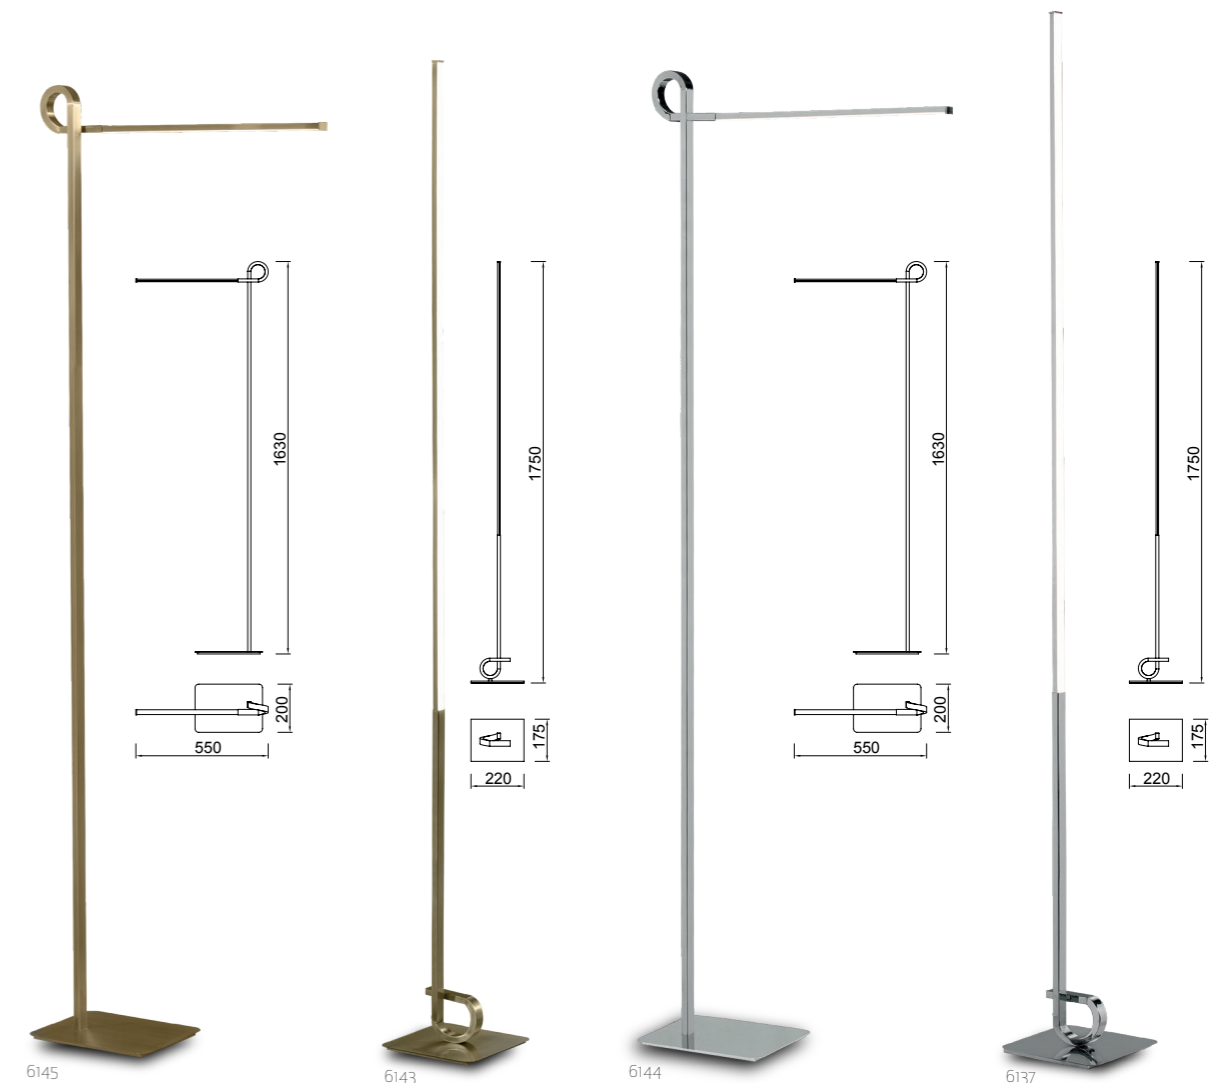

Cinto

"Cinto" Diseñada por Santiago Sevillano para Mantra. Cinto es un juego de contrastes formales entre la linealidad de la luz y la curvatura de sus uniones metálicas que le otorgan un carácter elegante y atemporal ideal para decorar cualquier ambiente sin perder su funcionalidad como elemento de iluminación gracias a la cuidada disposición de las fuentes de luz led.

"Cinto" has been designed by Santiago Sevillano for Mantra. Cinto is a set of contrasts between the linearity of light and its arch of metallic joints, which deliver an elegant and timeless character. It is ideal to decorate any atmosphere, without losing its functionality as a lighting fixture, thanks to the careful arrangement of LED illumination.

Sobremesa -Wall Lamp

Cromo- *Chrome*

6135
LED 6W 3000K 480 lm/incl

6136
LED 6W 3000K 480 lm/incl

Pie de Salón -Floor lamp
 Cuero Satinado - Satin antique
 Dimable - Dimmable

6145
 LED 7W 3000K 540 lm/incl

6143
 LED 20W 3000K 1600 lm/incl

Pie de Salón -Floor lamp
 Cromo- Chrome
 Dimable - Dimmable

6144
 LED 7W 3000K 540 lm/incl

6137
 LED 20W 3000K 1600 lm/incl

6145

6143

6144

6137

6145