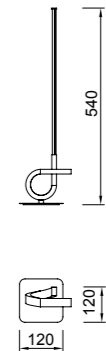

6136
LED 6W 3000K 480 lm/incl