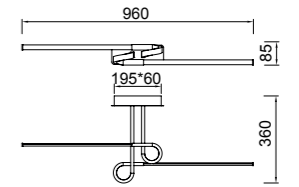

Plafón - Ceiling Lamp
Cuero Satinado - *Satin antique*

6127
LED 20W 3000K 1600 lm/incl

6128
LED 28W 3000K 2250 lm/incl

6129
LED 42W 3000K 3360 lm/incl