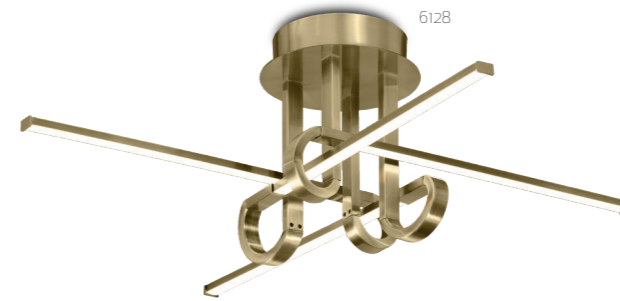

Plafón - Ceiling Lamp
Cuero Satinado - *Satin antique*

6127
LED 20W 3000K 1600 lm/incl

6128
LED 28W 3000K 2250 lm/incl

6129
LED 42W 3000K 3360 lm/incl