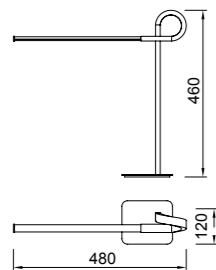

Sobremesa -Wall Lamp

Cuero Satinado - *Satin antique*

6141
LED 6W 3000K 480 lm/incl