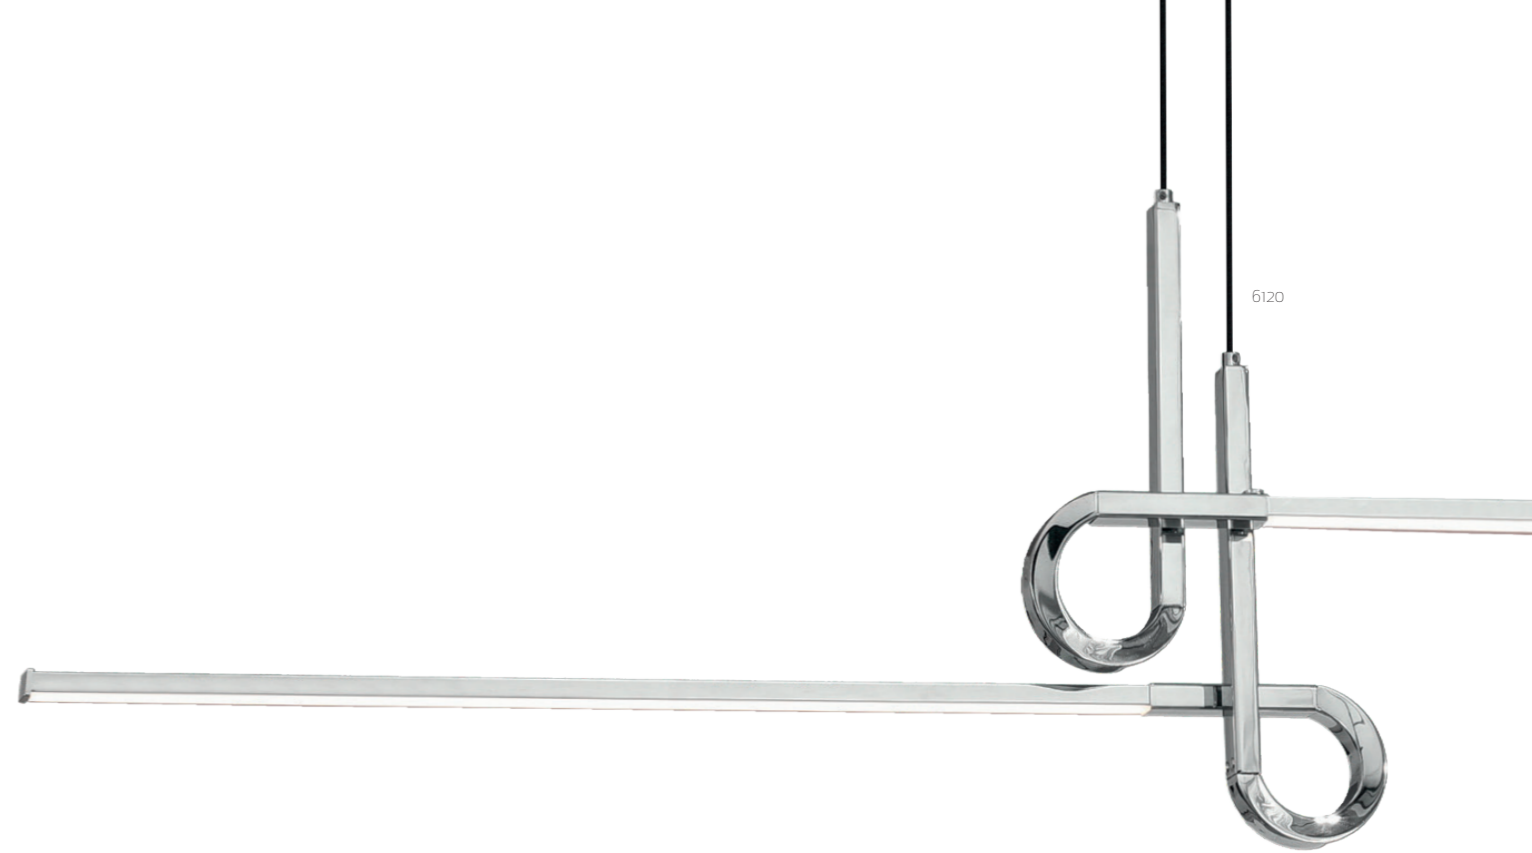

Cinto

"Cinto" Diseñada por Santiago Sevillano para Mantra. Cinto es un juego de contrastes formales entre la linealidad de la luz y la curvatura de sus uniones metálicas que le otorgan un carácter elegante y atemporal ideal para decorar cualquier ambiente sin perder su funcionalidad como elemento de iluminación gracias a la cuidada disposición de las fuentes de luz led.

"Cinto" has been designed by Santiago Sevillano for Mantra. Cinto is a set of contrasts between the linearity of light and its arch of metallic joints, which deliver an elegant and timeless character. It is ideal to decorate any atmosphere, without losing its functionality as a lighting fixture, thanks to the careful arrangement of LED illumination.

Aplique - Wall lamp

Cuero Satinado - *Satin antique*

6138
LED 6W 3000K 480 lm/incl

6139
LED 12W 3000K 960 lm/incl

6140
LED 20W 3000K 1600 lm/incl

Aplique - Wall lamp

Cromo - *Chrome*

6132
LED 6W 3000K 480 lm/incl

6133
LED 12W 3000K 960 lm/incl

6134
LED 20W 3000K 1600 lm/incl

6136

6120

“...contrastes entre la linealidad de la luz y la curvatura”