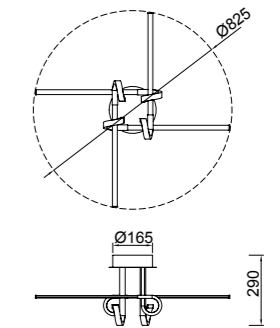

Plafón - Ceiling Lamp
Cuero Satinado - *Satin antique*

6127
LED 20W 3000K 1600 lm/incl

6128
LED 28W 3000K 2250 lm/incl

6129
LED 42W 3000K 3360 lm/incl