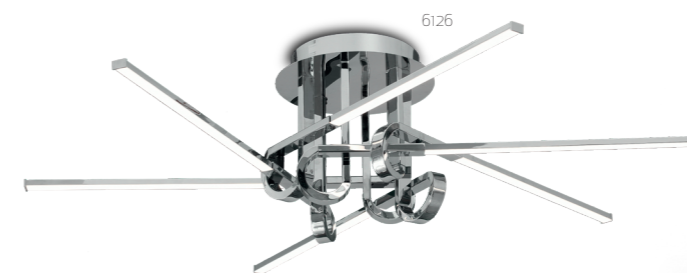

Plafón - Ceiling Lamp
Cromo - Chrome

6124
LED 20W 3000K 1600 lm/incl

6125
LED 28W 3000K 2250 lm/incl

6126
LED 42W 3000K 3360 lm/incl