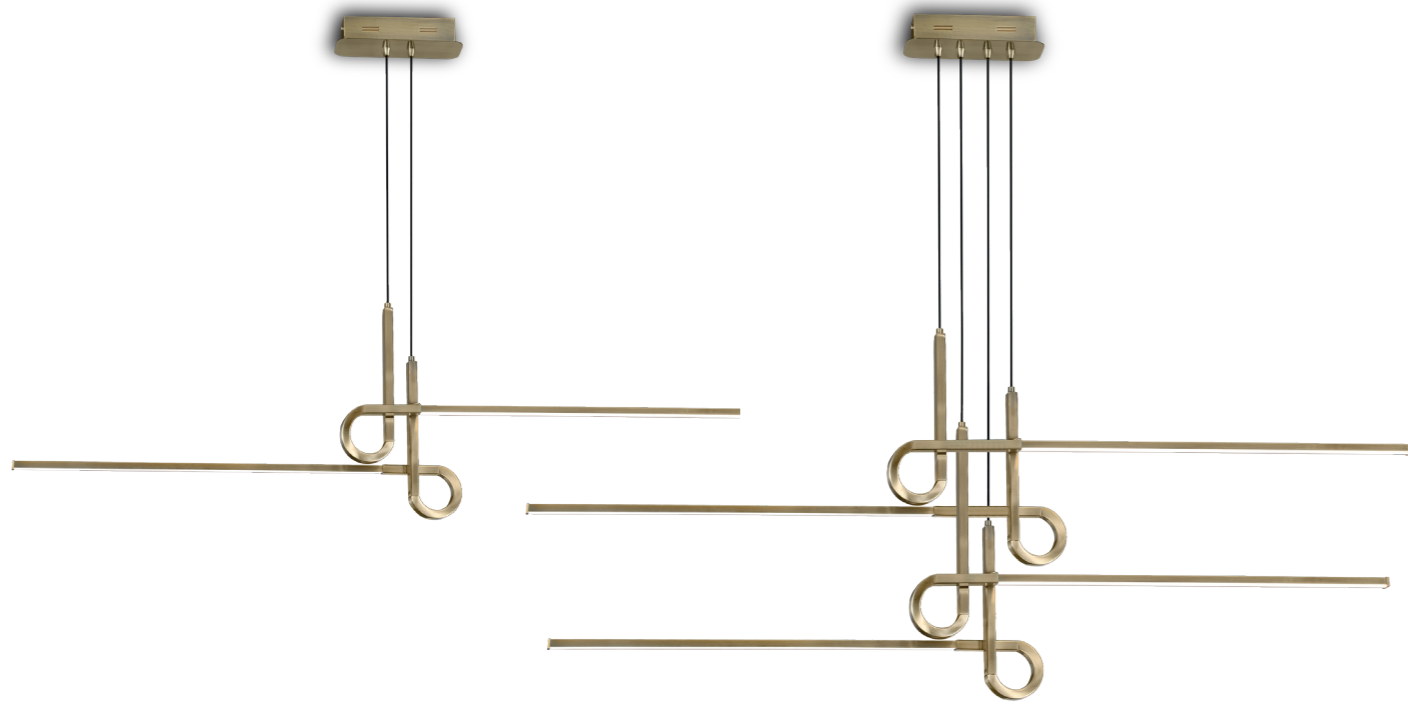

Cinto

"Cinto" Diseñada por Santiago Sevillano para Mantra. Cinto es un juego de contrastes formales entre la linealidad de la luz y la curvatura de sus uniones metálicas que le otorgan un carácter elegante y atemporal ideal para decorar cualquier ambiente sin perder su funcionalidad como elemento de iluminación gracias a la cuidada disposición de las fuentes de luz led.

"Cinto" has been designed by Santiago Sevillano for Mantra. Cinto is a set of contrasts between the linearity of light and its arch of metallic joints, which deliver an elegant and timeless character. It is ideal to decorate any atmosphere, without losing its functionality as a lighting fixture, thanks to the careful arrangement of LED illumination.

Cinto

6122

Santiago Sevillano

Cinto

Lámpara - Pendant Lamp
Cuero Satinado - *Satin antique*

6122
LED 24W 3000K 1950 lm/incl

6123
LED 42W 3000K 3360 lm/incl

Plafón - Ceiling Lamp
Cuero Satinado - *Satin antique*

6127
LED 20W 3000K 1600 lm/incl

6128
LED 28W 3000K 2250 lm/incl

6129
LED 42W 3000K 3360 lm/incl

Cinto

Lámpara - Pendant Lamp
Cromo - Chrome

6120
LED 24W 3000K 1950 lm/incl

6121
LED 42W 3000K 3360 lm/incl

Plafón - Ceiling Lamp
Cromo - Chrome