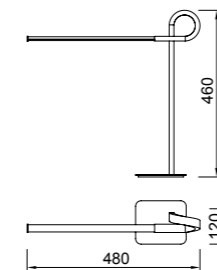

Sobremesa -Wall Lamp

Cromo- *Chrome*

6135
LED 6W 3000K 480 lm/incl