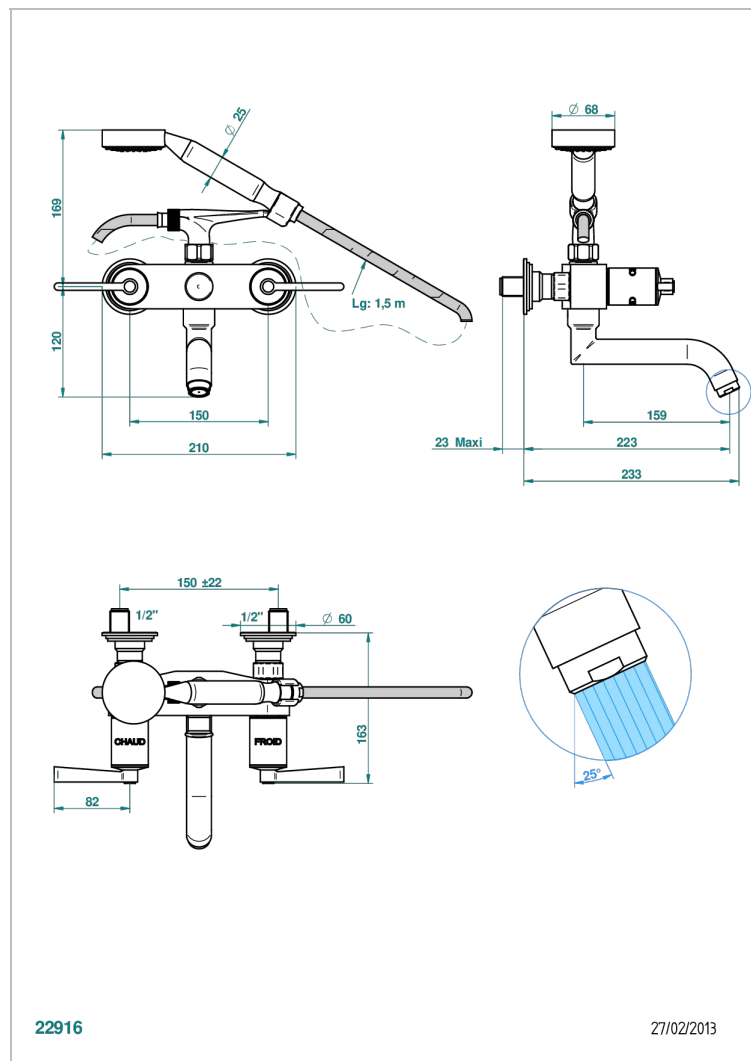

# FAUBOURG - БЕЛЫЙ ФАРФОР - С РУКОЯТКАМИ

THG<sup>®</sup>  
PARIS

G2J-13B

Смеситель для ванны настенный на 2 отверстия с ручным душем и шлангом - 150 мм между центрами

## ХАРАКТЕРИСТИКИ

- Faubourg - белый фарфор - с рукоятками
- Смеситель для ванны настенный на 2 отверстия с ручным душем и шлангом - 150 мм между центрами

## ТЕХНИЧЕСКИЕ ХАРАКТЕРИСТИКИ

- Recommandé : 3 bars (max. 5 bars) - Advised : 43,5 psi (max. 72 psi)
- Bec : 35 l/min à 3 bars - Douchette : 9,5 l/min à 3 bars
- Spout : 9.26 gpm at 43.5 psi - Handshower : 2.5 gpm at 43.5 psi