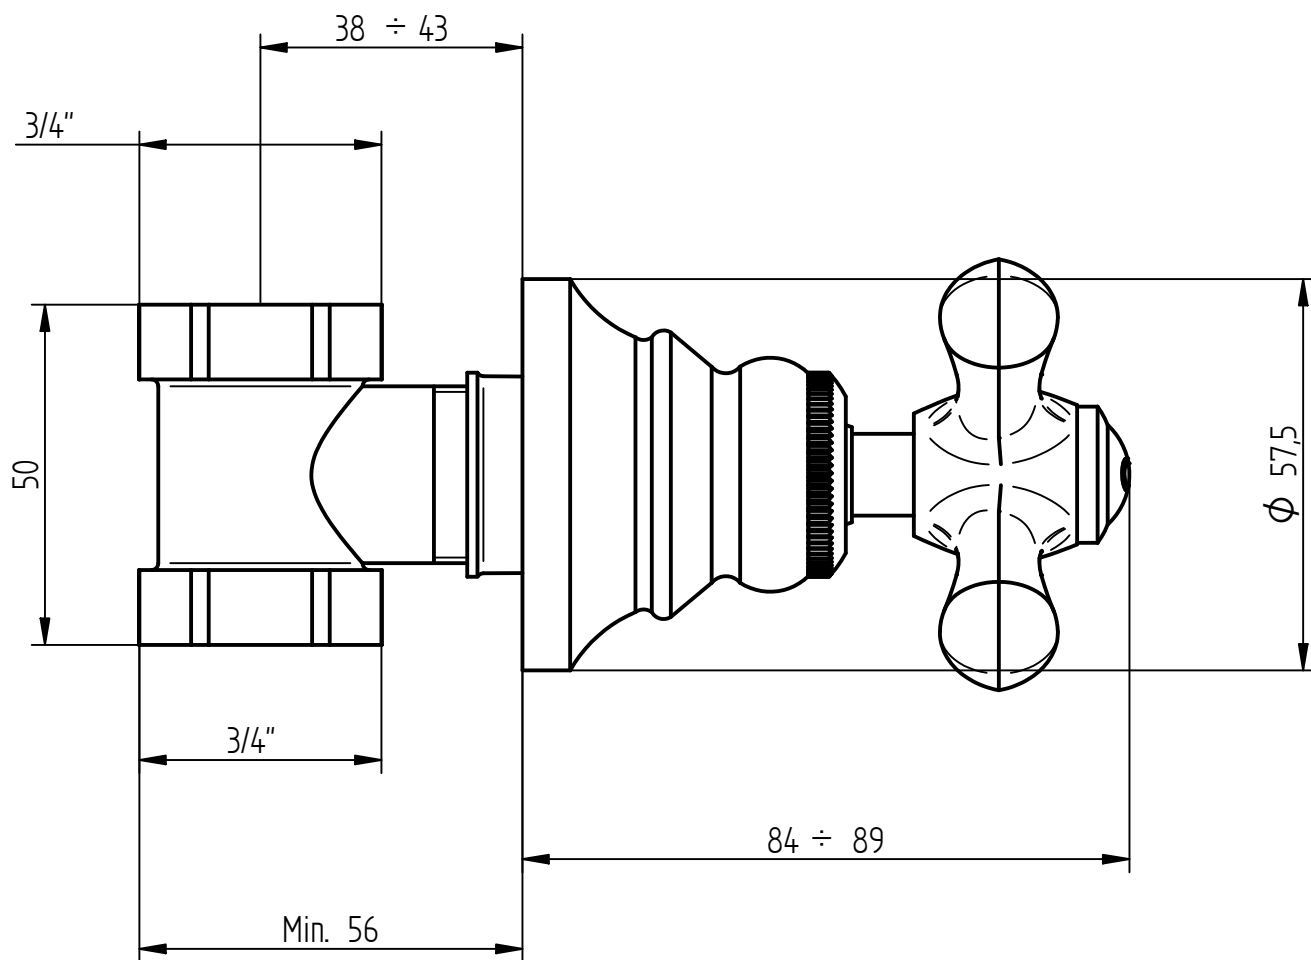

rubinetti d'autore
made in Italy

Articolo

0708/CC/E + 034034

Descrizione

Rubinetto d'arresto da 1/2"

rubinetti d'autore
made in Italy

Articolo

0708/CC/E + 034036

Descrizione

Rubinetto d'arresto 3/4"