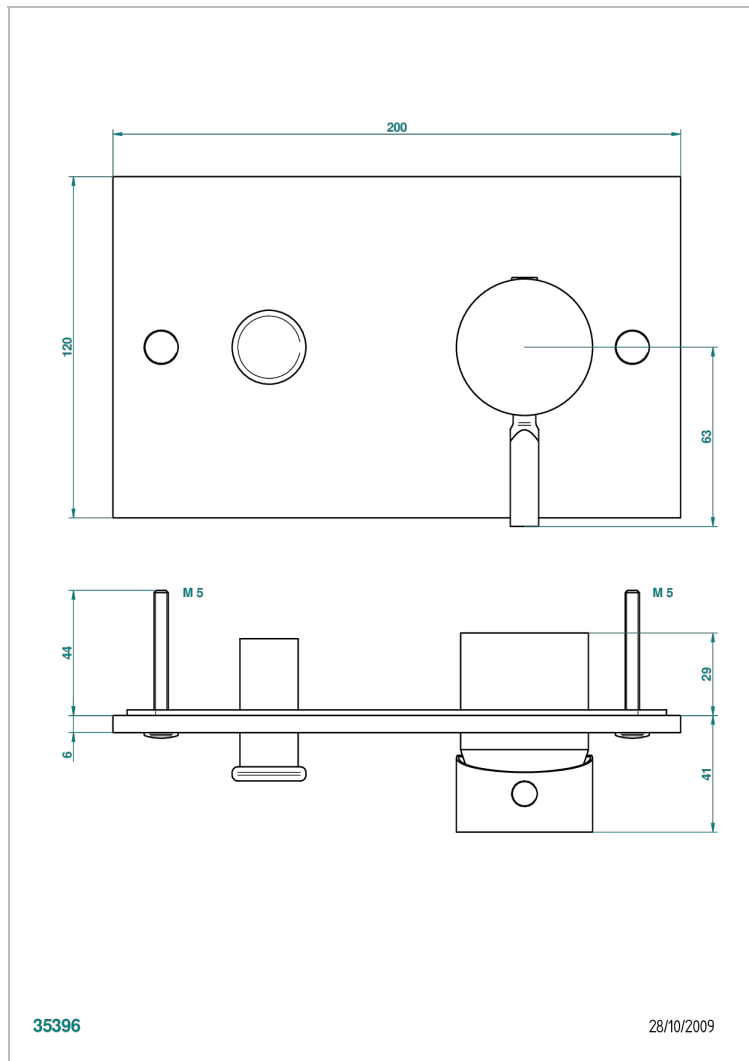

# METROPOLIS C РУКОЯТКАМИ

A2B-6550B

THG<sup>®</sup>  
PARIS

Внешняя часть смесителя для душа однорычажного встраиваемого в стену с переключателем 6550

35396

28/10/2009

## ХАРАКТЕРИСТИКИ

- Metropolis с рукоятками
- Внешняя часть смесителя для душа однорычажного встраиваемого в стену с переключателем 6550

## СВЯЗАННЫЕ ТОВАРНЫЕ ПОЗИЦИИ

- Ref. G00-6550A Внутренняя часть смесителя для душа однорычажного встраиваемого в стену с переключателем 6550 - 2 входа 1/2" - 2 выхода 1/2"