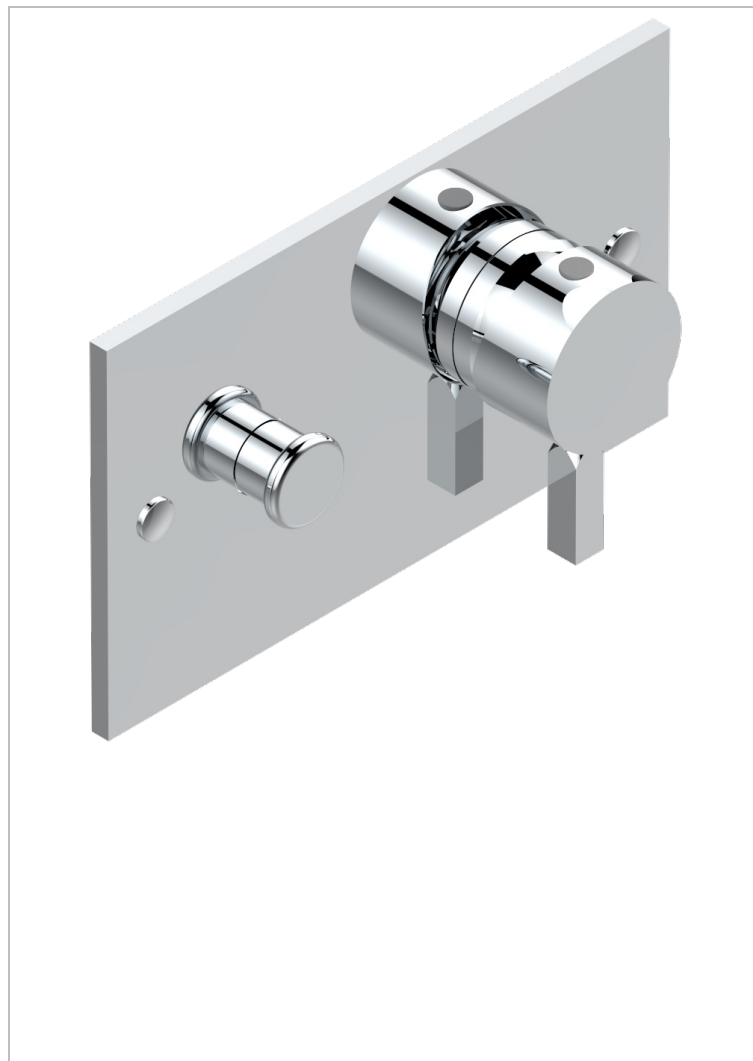

# METROPOLIS C РУКОЯТКАМИ

A2B-6550B

THG<sup>®</sup>  
PARIS

Внешняя часть смесителя для душа однорычажного встраиваемого в стену с переключателем 6550

35396

28/10/2009

## ХАРАКТЕРИСТИКИ

- Metropolis с рукоятками
- Внешняя часть смесителя для душа однорычажного встраиваемого в стену с переключателем 6550

## СВЯЗАННЫЕ ТОВАРНЫЕ ПОЗИЦИИ

- Ref. G00-6550A Внутренняя часть смесителя для душа однорычажного встраиваемого в стену с переключателем 6550 - 2 входа 1/2" - 2 выхода 1/2"