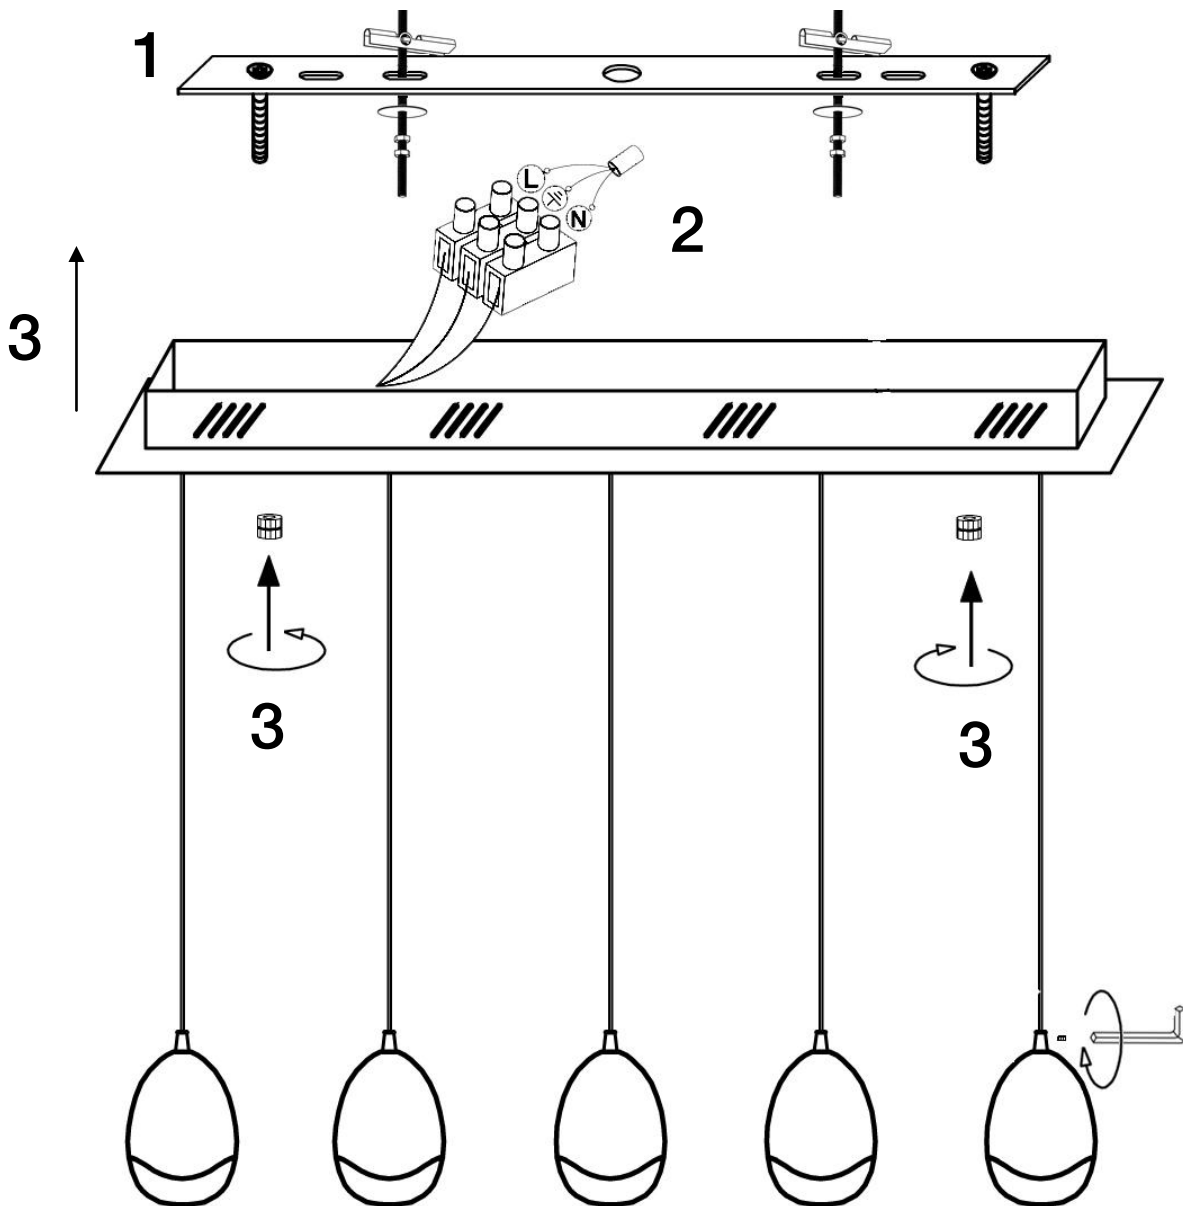

MODELOS DIMABLES / DIMMABLE ITEMS

ATENCIÓN: Schuller recomienda la utilización de balancines suministrados en la instalación de esta lámpara.
 CAUTION: Schuller recommends to use included special screws when installing this lamp.

NOTA IMPORTANTE

En el caso de tener que limpiar la parte interior de la tulipa, aflojar prisionero, proteger con un paño el cono metálico de la parte superior de la tulipa y aflojar con unos alicates.

IMPORTANT NOTICE

In case you need to clean the inside of the glass shade, loose the set screw and protect the metallic cone on the top with a cloth and ease it with pliers.

NOTA IMPORTANTE

Este producto incluye drivers led con dimado de tipo 0-10V o PWM. Para utilizar con regulador de pared, usar sólo dimmers de estos dos tipos de regulación. El uso de otro tipo de dimado dañaría el driver led.