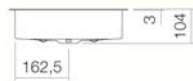

Uitvoering
Uitvoeringsvarianten
Afmetingen
Materiaal
Nettogewicht
Montage
Accessoires
Kranen verwijzing

Alleen kranen met een rechte uitloop (incl. perlator/straal-breker) naar beneden geven een optimale waterstraalopvang (raakhoek: 90°).

Specificatie

Onderbouwwaskom in bladen met HPL-coating, rond, waskom ø 319 mm, diepte 104 mm, van binnen en buiten geglazuurd, wit, zonder kraangat en overloop, inclusief schachtventiel met verchroomde afdekkap