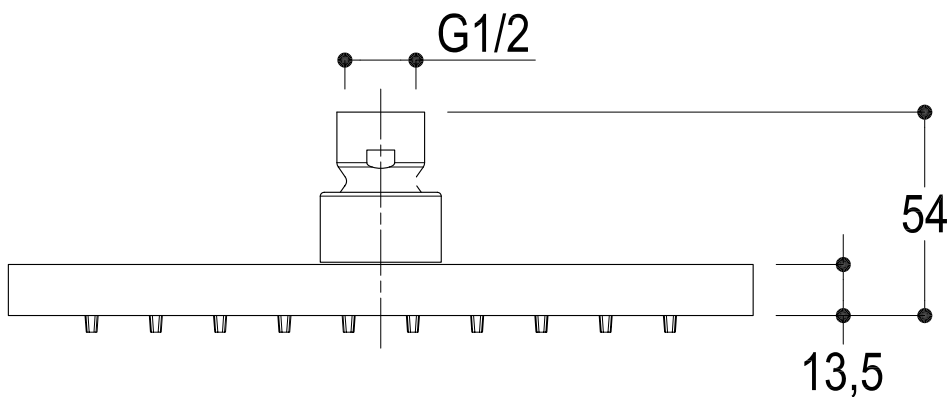

SCHEDA TECNICA / TECHNICAL DATA

 <p>Ritmonio RUBINETTERIE 13019 VARALLO _ (VC) _ ITALY</p>	SERIE	ACCESSORI	CODICE	75A005	DATA EMISSIONE	02/11/11
	DENOMINAZIONE					
Soffione doccia in ABS 200x200 ABS shower head 200x200						
REVISIONE	EMESSO	ZUMELLA	APPROVATO	GIUSTO		