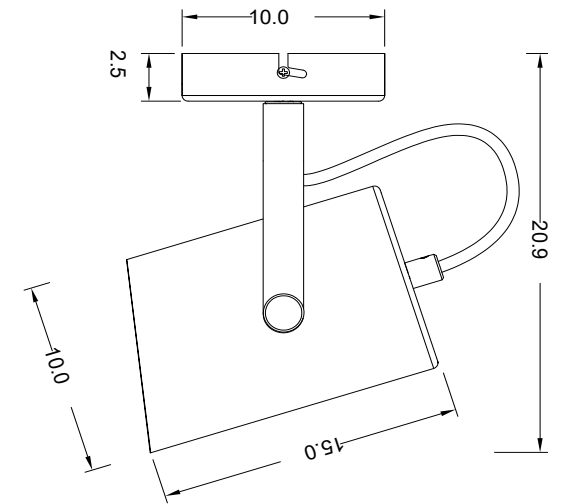

# Instruction

FR4004WL-01WB

1 x E27 (25W)

Model: FR4004WL-01WB  
Collection: Loft

Wall Lamps