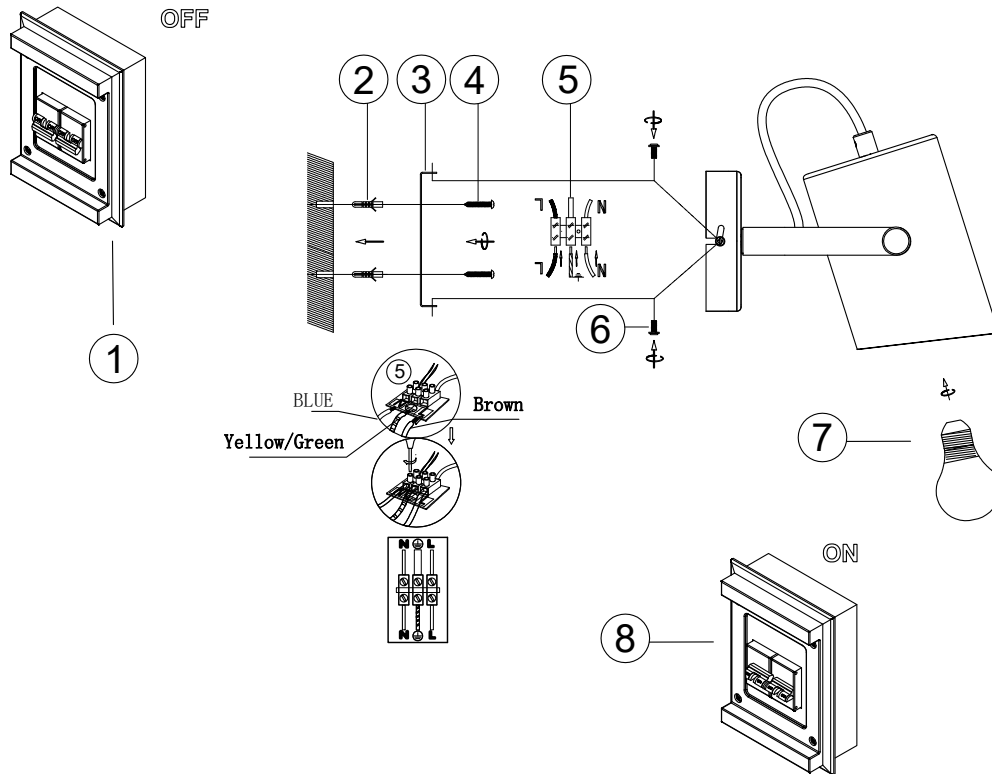

# Instruction

FR4004WL-01WB

1 x E27 (25W)

Model: FR4004WL-01WB  
Collection: Loft

Wall Lamps