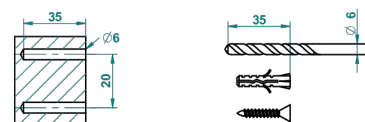

MASQUE DE FEMME, METAL GRAVE

A2T-538A

Бумагодержатель настенный без крышки

THG®
PARIS

33438

23/02/2017

ХАРАКТЕРИСТИКИ

- Masque de Femme, métal gravé
- Бумагодержатель настенный без крышки

ДОСТУПНЫЕ ВАРИАНТЫ ПОКРЫТИЙ

Blush PVD - H62
Graphite PVD - H64
Matt Umber PVD - H67
Matt blush PVD - H60
Matt graphite PVD - H65
Umber PVD - H66

Аранья (чёрный никель) - D24
Золото - F01
Матовое золото - F07
Матовое светлое золото - F31
Матовый никель - C01
Матовый хром - C02

Никель - B01
Покрытие PVD бронза - F33
Покрытие PVD золотистый цвет - H52
Покрытие PVD латунь - H49
Покрытие PVD матовая бронза - F34
Покрытие PVD матовая латунь - H50

Покрытие PVD матовый золотистый - H53
Покрытие PVD матовый никель - H56
Покрытие PVD никель - H55
Розовое золото - F27
Сатинированное золото - F03
Сатинированный хром - C03

Светлое золото - F30
Серебро с родием - F18
Состаренный никель - H28
Хром - A02
Хром/золото - G02