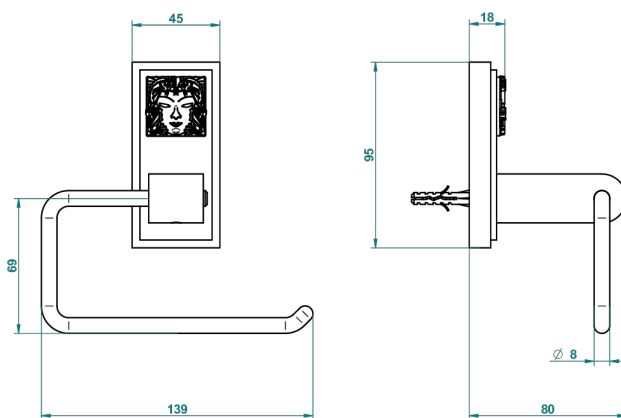

MASQUE DE FEMME, METAL GRAVE

A2T-538A

Бумагодержатель настенный без крышки

THG®
PARIS

33438

23/02/2017

ХАРАКТЕРИСТИКИ

- Masque de Femme, métal gravé
- Бумагодержатель настенный без крышки

ДОСТУПНЫЕ ВАРИАНТЫ ПОКРЫТИЙ

Blush PVD - H62
Graphite PVD - H64
Matt Umber PVD - H67
Matt blush PVD - H60
Matt graphite PVD - H65
Umber PVD - H66

Аранья (чёрный никель) - D24
Золото - F01
Матовое золото - F07
Матовое светлое золото - F31
Матовый никель - C01
Матовый хром - C02

Никель - B01
Покрытие PVD бронза - F33
Покрытие PVD золотистый цвет - H52
Покрытие PVD латунь - H49
Покрытие PVD матовая бронза - F34
Покрытие PVD матовая латунь - H50

Покрытие PVD матовый золотистый - H53
Покрытие PVD матовый никель - H56
Покрытие PVD никель - H55
Розовое золото - F27
Сатинированное золото - F03
Сатинированный хром - C03

Светлое золото - F30
Серебро с родием - F18
Состаренный никель - H28
Хром - A02
Хром/золото - G02