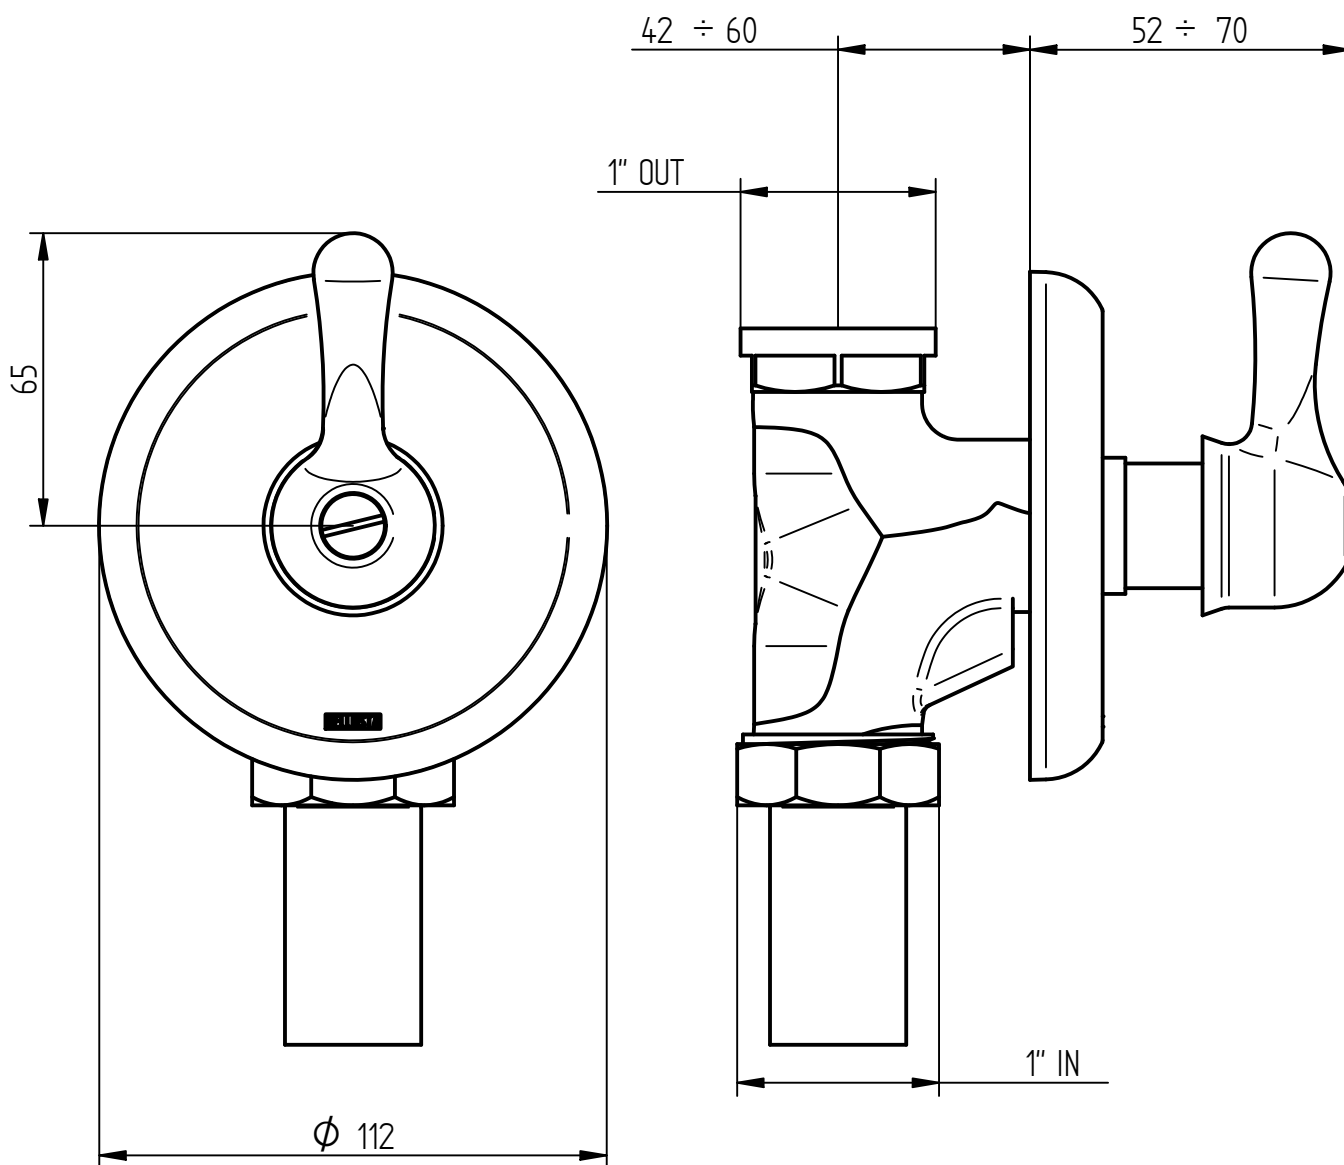

rubinetti d'autore
made in Italy

Articolo

0340/E + 884053

Descrizione

Passo rapido 3/4"

rubinetti d'autore
made in Italy

Articolo

0340/E + 884054

Descrizione

Passo rapido 1"