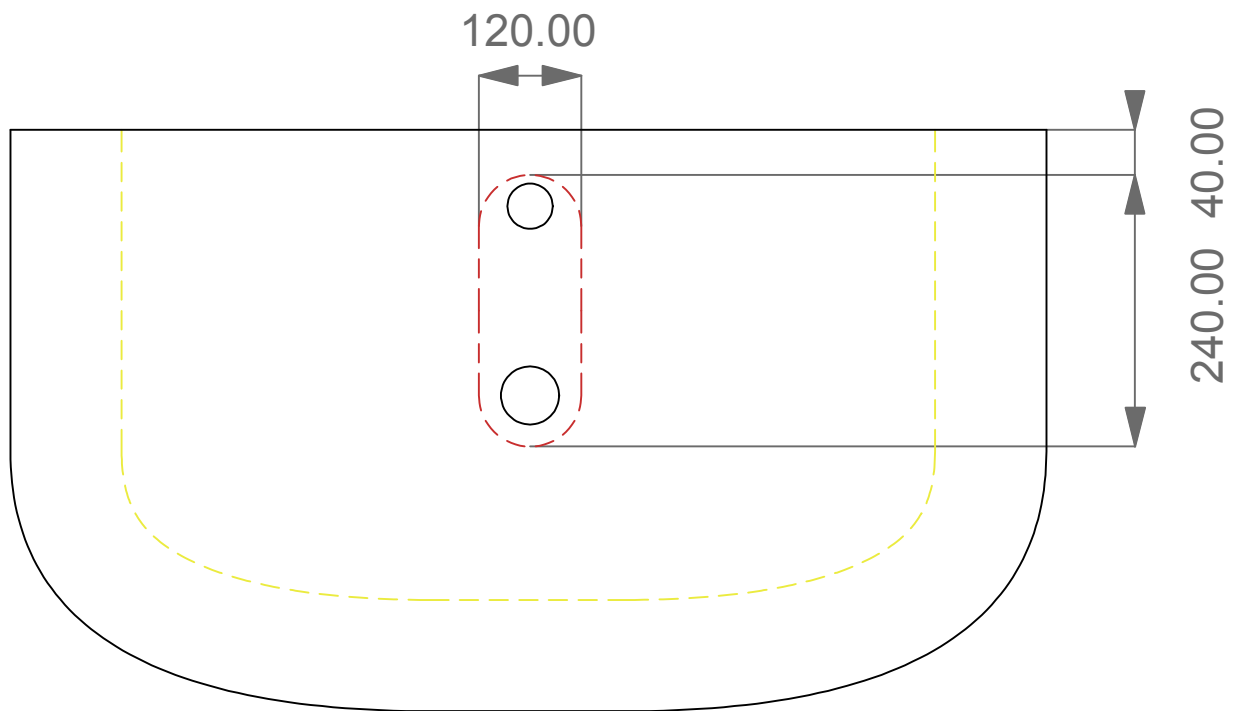

Lavabo Flut cm 80
Flut washbasin cm 80

Cod. FLLAVBW80

Perimetro lavabo
Washbasin perimeter

Dimensione del foro consigliato per il piano d'appoggio
Recommended size of hole for the top

Perimetro appoggio lavabo
Washbasin base perimeter