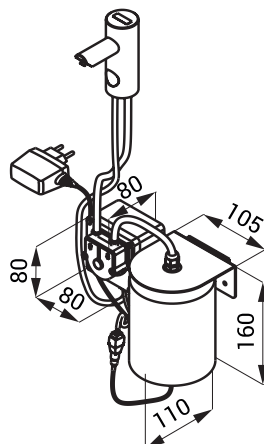

Автоматический нержавеющий дозатор мыла на умывальник SLZN 91E

SLZN 91E

Характеристики

- простое дополнение мыла
- экономия мыла
- реагирует на присутствие рук в зоне чувствительности пуском одной дозы мыла (можно настроить 1,3 - 13 сек.), заводом настроено 2,6 сек.
- предназначен для частных мест, бак для мыла 1 л
- настройка параметров при помощи пульта дистанционного управления SLD 03

Схема включения и монтажа

Технические данные

Питающее напряжение	230 В
Потребляемая мощность	3 Вт
Зона чувствительности	0,14 - 0,2 м
Рекомендуемая вязкость мыла	10 мПа*сек. - 5000 мПа*сек.

(не пользоваться химические растворители и дезинфекцию)

Спецификация поставки

SLZN 91E - арт. № 85911 дозатор мыла и электроникой, соединительный шланг, насос для мыла и бак для мыла 1 л, SLZ 07 - источник питания в розетку 230 В/ 24 В пост.

Рекомендуемые принадлежности