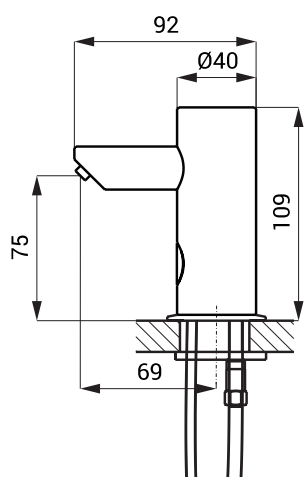

Автоматический нержавеющий дозатор мыла на умывальник SLZN 91E

SLZN 91E

Характеристики

- простое дополнение мыла
- экономия мыла
- реагирует на присутствие рук в зоне чувствительности пуском одной дозы мыла (можно настроить 1,3 - 13 сек.), заводом настроено 2,6 сек.
- предназначен для частных мест, бак для мыла 1 л
- настройка параметров при помощи пульта дистанционного управления SLD 03

Схема включения и монтажа

Технические данные

Питающее напряжение	230 В
Потребляемая мощность	3 Вт
Зона чувствительности	0,14 - 0,2 м
Рекомендуемая вязкость мыла	10 мПа*сек. - 5000 мПа*сек.

(не пользоваться химические растворители и дезинфекцию)