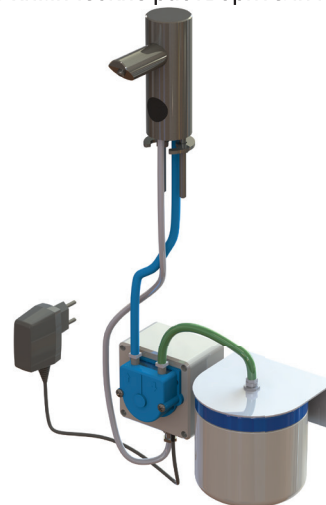

Автоматический нержавеющий дозатор мыла на умывальник SLZN 91E

SLZN 91E

Характеристики

- простое дополнение мыла
- экономия мыла
- реагирует на присутствие рук в зоне чувствительности пуском одной дозы мыла (можно настроить 1,3 - 13 сек.), заводом настроено 2,6 сек.
- предназначен для частных мест, бак для мыла 1 л
- настройка параметров при помощи пульта дистанционного управления SLD 03

Схема включения и монтажа

Технические данные

Питающее напряжение	230 В
Потребляемая мощность	3 Вт
Зона чувствительности	0,14 - 0,2 м
Рекомендуемая вязкость мыла	10 мПа*сек. - 5000 мПа*сек.

(не пользоваться химические растворители и дезинфекцию)

Спецификация поставки

SLZN 91E - арт. № 85911 дозатор мыла и электроникой, соединительный шланг, насос для мыла и бак для мыла 1 л, SLZ 07 - источник питания в розетку 230 В/ 24 В пост.

Рекомендуемые принадлежности

- SLD 03 - арт. № 07030 пульт дистанционного управления для настройки параметров
- SLA 92 - арт. № 06920 удлинение 30 мм для SLZN 91E
- SLA 93 - арт. № 06930 удлинение 150 мм для SLZN 91E
- SLZ 01Y - арт. № 05012 источник питания 24 В пост. для подключения макс. 10 дозаторов
- SLZ 01Z - арт. № 05011 источник питания 24 В пост. для подключения макс. 20 дозаторов
- SLZ 04Y - арт. № 05042 источник питания 24 В пост. в распределительный шкаф, для подключения макс. 10 дозаторов
- SLZ 04Z - арт. № 05041 источник питания 24 В пост. в распределительный шкаф, для подключения макс. 20 дозаторов
- SLZ 04X - арт. № 10049 источник питания 24 В пост. в распределительный шкаф, для подключения макс. 30 дозаторов