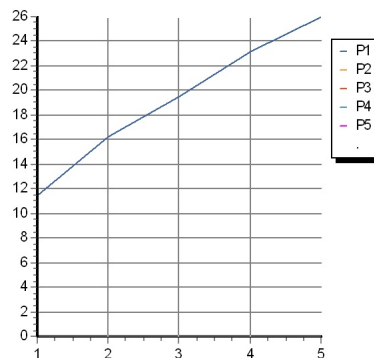

ISY

ZP1646

Portate / Flowrates (lt/min)

PRESSIONE PRESSURE	1 BAR	2 BAR	3 BAR	4 BAR	5 BAR
DEVIATORE <i>P1</i>	11,5	16,2	19,5	23,2	26
<i>P2</i>					
<i>P3</i>					
<i>P4</i>					
<i>P5</i>					

ISY

ZP1646

Pesi e Misure / Weights and Sizes