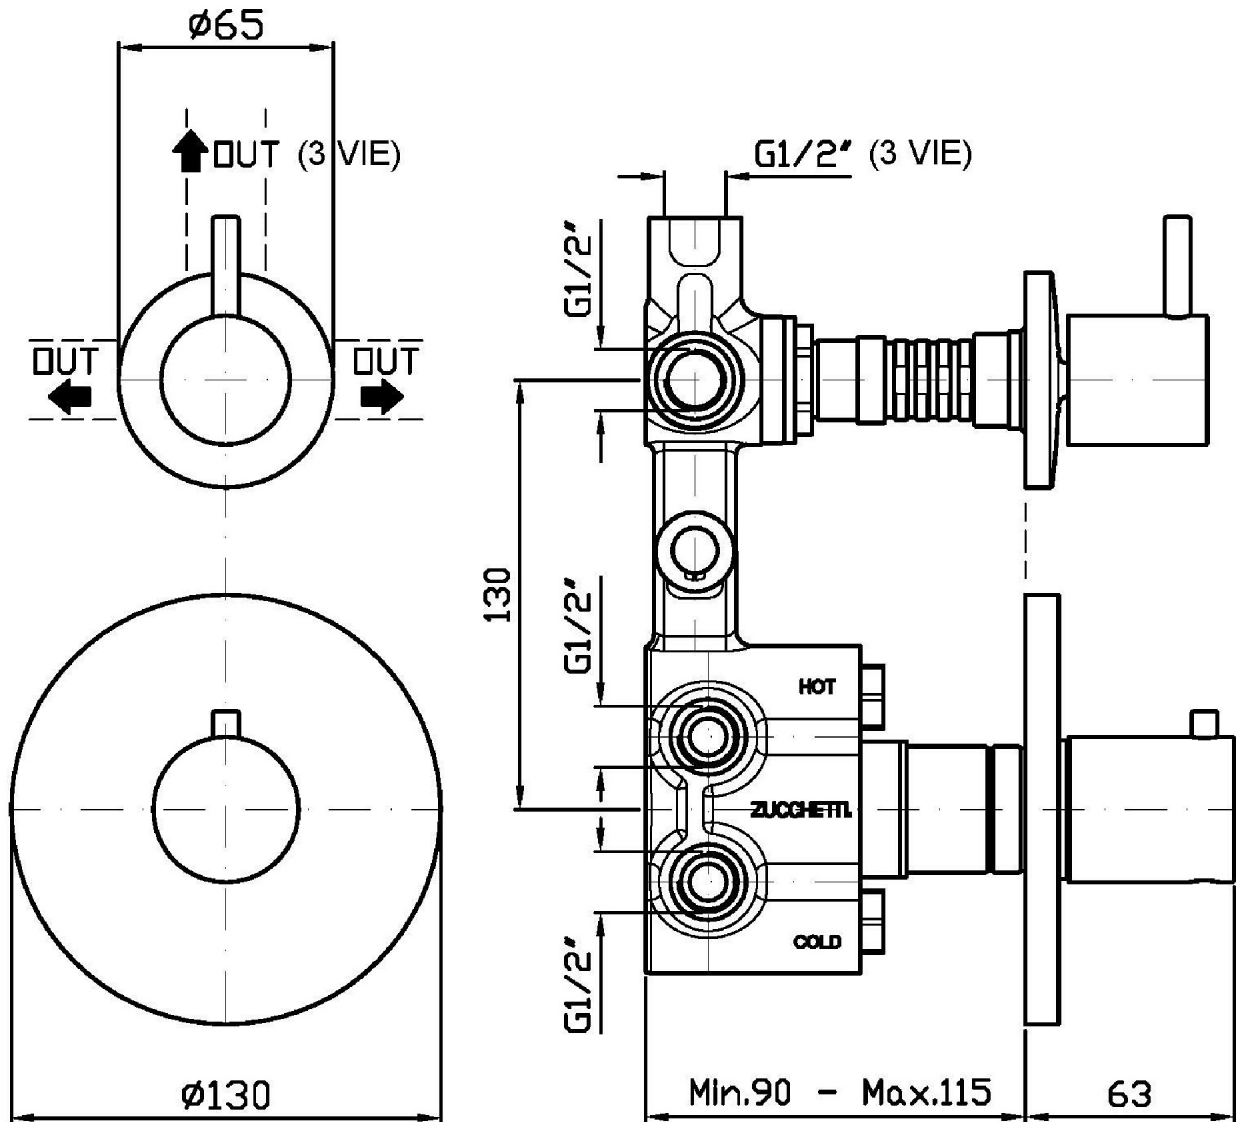

ISY

ZP1646

Disegno Complessivo / Overall Drawing