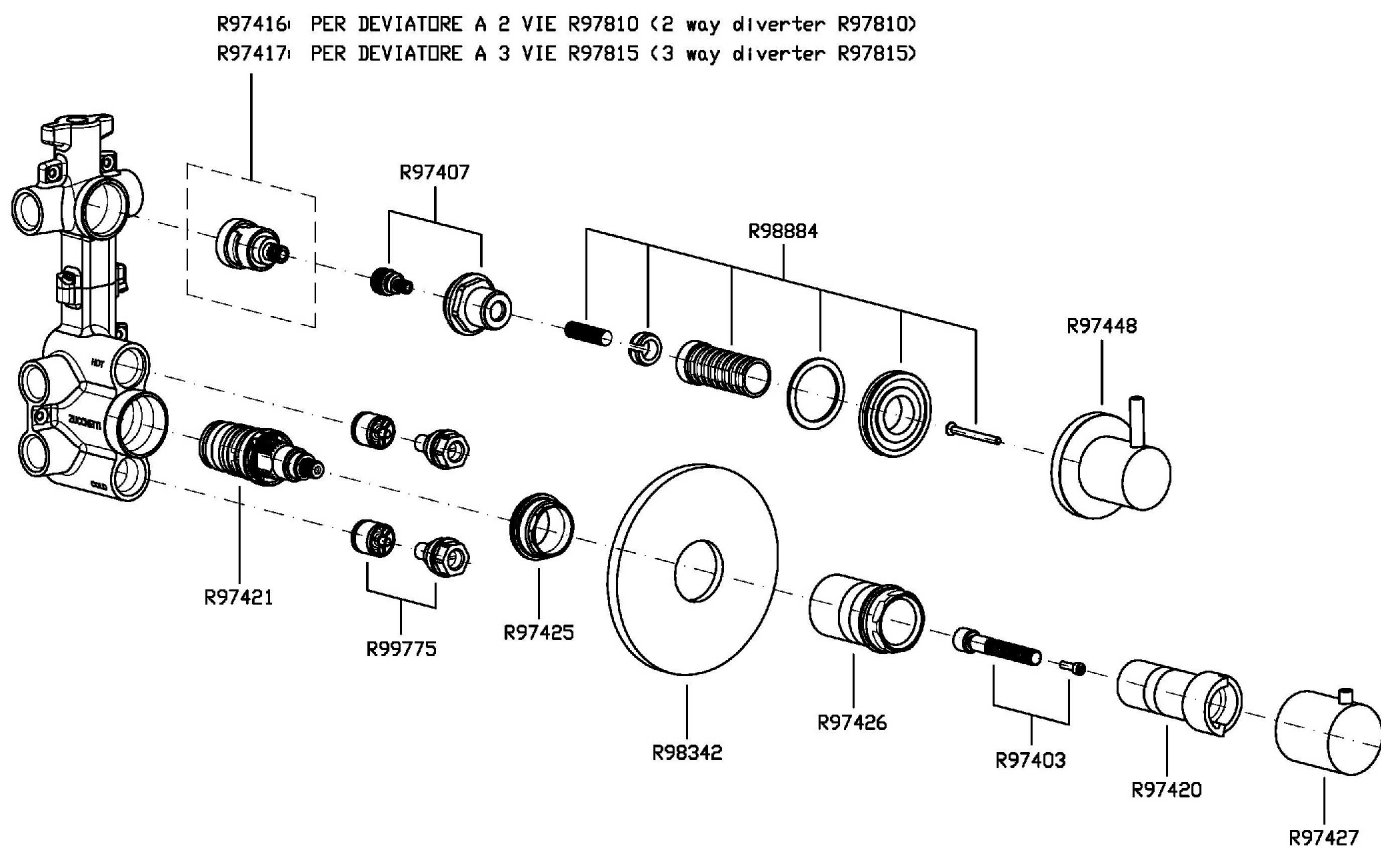

1/2" built-in thermostatic shower mixer and 2/3 way diverter with water on/off function.

R97810

Parte incasso termostatico 2 vie / Built-in part -
2 way thermostatic mixer

R97815

Parte incasso termostatico 3 vie / Built-in part -
3 way thermostatic mixer

ISY

ZP1646

Portate / Flowrates (lt/min)

PRESSIONE PRESSURE	1 BAR	2 BAR	3 BAR	4 BAR	5 BAR
DEVIATORE <i>P1</i>	11,5	16,2	19,5	23,2	26
<i>P2</i>					
<i>P3</i>					
<i>P4</i>					
<i>P5</i>					

ISY

ZP1646

Pesi e Misure / Weights and Sizes

Peso (Kg) Weight (lb)	1,80 (Kg)	3,97 (lb)
Volume test (dc3) - (in3)	11,01 (dc3)	671,87 (in3)
h (mm) - (in)	90,00 (mm)	3,54 (in)
L1 (mm) - (in)	335,00 (mm)	13,19 (in)
L2 (mm) - (in)	365,00 (mm)	14,37 (in)