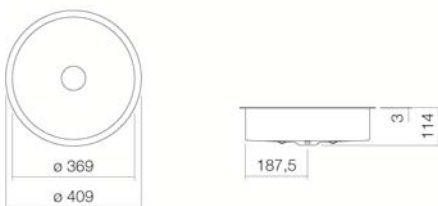

A³form

Technische overzicht

Onderbouwwaskommen

UB.KE375

Artikelnummer: 3224504000

Design partner: sieger design

Kenmerken

Artikelomschrijving
Artikelnummer
Standaard kleur
Speciale oppervlak

Uitvoering
Uitvoeringsvarianten
Afmetingen
Materiaal
Nettogewicht
Montage
Accessoires
Kranen verwijzing

Alleen kranen met een rechte uitloop (incl. perlator/straal-breker) naar beneden geven een optimale waterstraalopvang (raakhoek: 90°).

UB.KE375
3224504000
Wit
Wit, oppervlakte clean (XXXX XXX 400)
Wit, anti-bacterieel (XXXX XXX 401)
zonder kraangat, zonder overloop
Speciale- of matkleur
ø 369 x 97 mm
Geglazuurd staal
5,3 kg
voor inbouw van onderen
Sifon SI.2, Sifon SI.3, Afvoerplug VT.1
Optimaal neervalpunt ca.100 – 145 mm vanaf de achterkant van de waskom.

Specificatie

Onderbouwwaskom in bladen met HPL-coating, rond, waskom ø 369 mm, diepte 114 mm, van binnen en buiten geglazuurd, wit, zonder kraangat en overloop, inclusief schachtventiel met verchroomde afdekkap