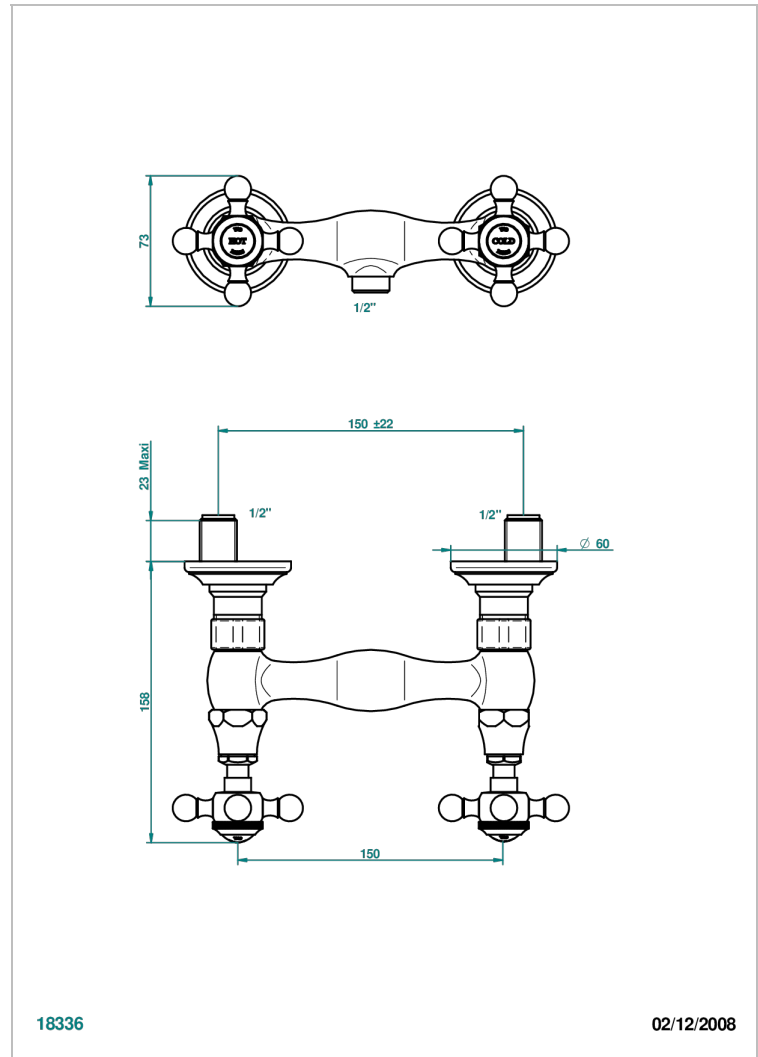

## G25-64

Смеситель для душа настенный 1/2" - 150 мм между центрами - без шланга

THG<sup>®</sup>  
PARIS

18336

02/12/2008