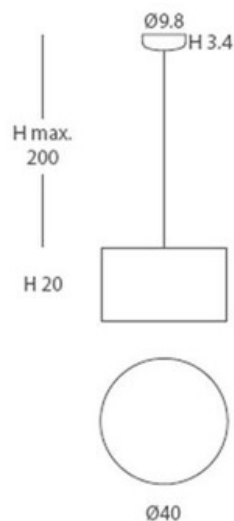

SENIA 27800/30 27800/40 27800/50

Cuerda/ cord: 50m

REF.
27800/30

COLGANTE/ *SUSPENSION*
IP20

MATERIAL

Metal y cuerda/*Metal & cord*

ACABADO/ *FINISH*

Florón: blanco mate, negro mate,
níquel satinado o cromo/
*Canopy: matt white, matt black,
satin nickel or chrome*

Estructura: negra (excepto para
cuerda blanca)/

Structure: black (except for white cord)

Cuerda ver carta de colores/
Cord (see cord color chart)

INSTALACIÓN/ *INSTALLATION*

E27 LED 1x15W Ø6cm

EEI:

Cuerda/ cord: 70m

Estructura: negra (excepto para
cuerda blanca)/

Structure: black (except for white cord)

Cuerda ver carta de colores/
Cord (see cord color chart)

INSTALACIÓN/ *INSTALLATION*

E27 LED 1x15W Ø6cm

E27 LED 1x20W