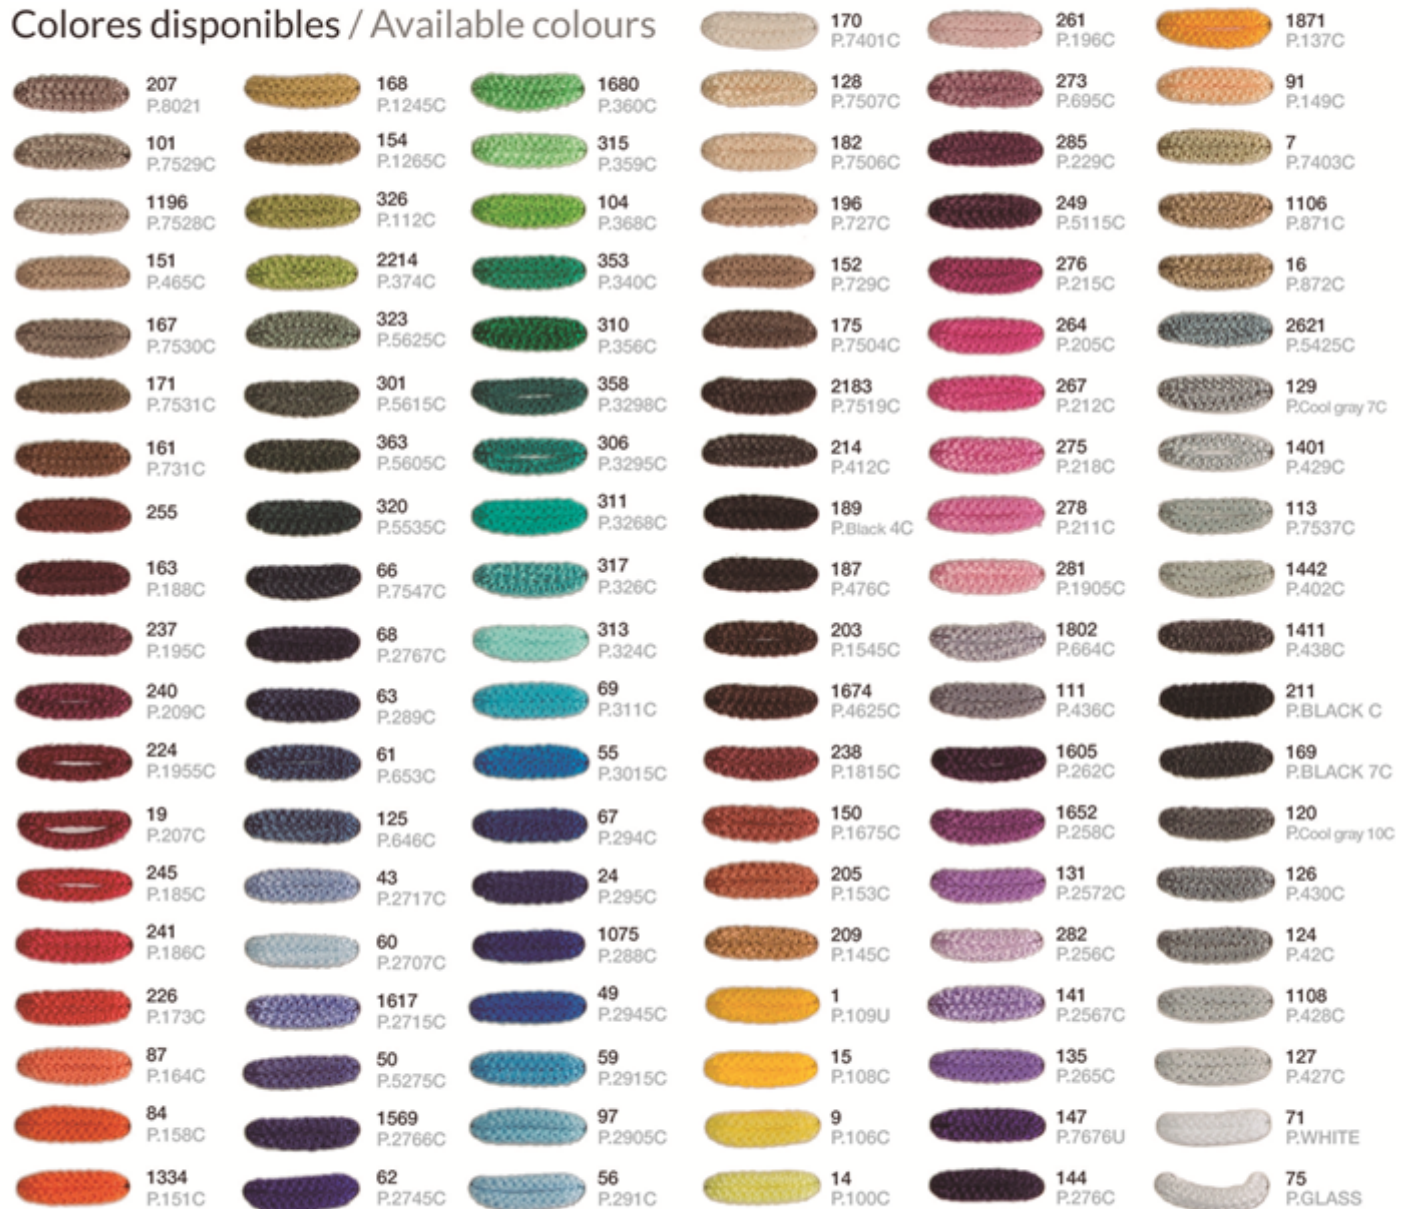

ACABADO/ *FINISH*
Florón: blanco mate, negro mate,
níquel satinado o cromo/
*Canopy: matt white, matt black,
satin nickel or chrome*

Estructura: blanco o negro mate
Structure: white or matt black
Cuerda ver carta de colores/
Cord (see cord color chart)

*Archivos 3D y ficheros fotométricos disponibles/ *3D and photometric files available*

CARTA DE COLORES / COLOR CHART

Colores estándar / Standard colours

* (Con tratamiento UV para exterior)
 (With UV outdoor treatment)

Colores disponibles / Available colours

El color de Pantone es orientativo / Pantone color is illustrative.