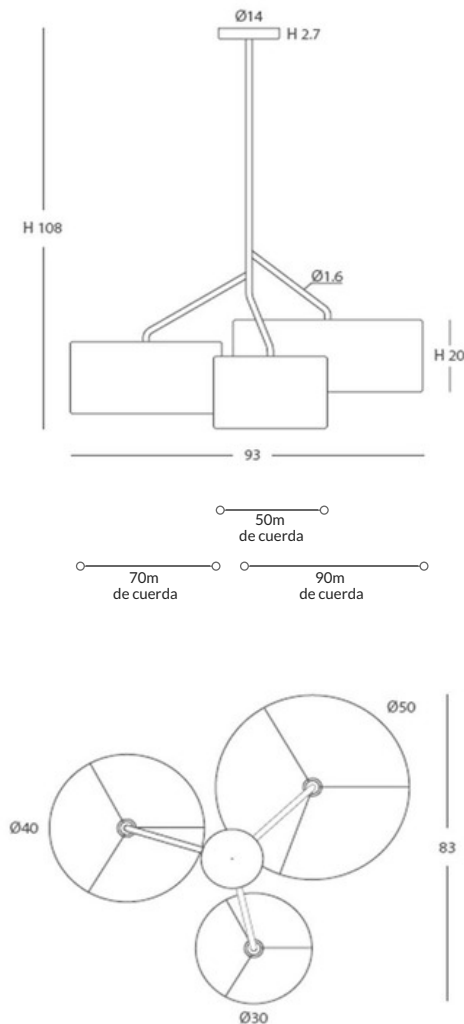

Estructura: negra (excepto para
cuerda blanca)/

Structure: black (except for white cord)

Cuerda ver carta de colores/
Cord (see cord color chart)

INSTALACIÓN/ *INSTALLATION*

E27 LED 1x15W Ø6cm

EEI:

Cuerda/ cord: 70m

Estructura: negra (excepto para
cuerda blanca)/

Structure: black (except for white cord)

Cuerda ver carta de colores/
Cord (see cord color chart)

INSTALACIÓN/ *INSTALLATION*

E27 LED 1x15W Ø6cm

E27 LED 1x20W

INSTALACIÓN/ *INSTALLATION*
E27 LED 3x15W Ø6cm 
E27 LED 1x20W 

EEL: **A++...A**

REF.
27800/95L

COLGANTE/ *SUSPENSION*
IP20

MATERIAL
Metal y cuerda/*Metal & cord*

ACABADO/ *FINISH*
Florón: blanco mate, negro mate,
níquel satinado o cromo/
*Canopy: matt white, matt black,
satin nickel or chrome*

Estructura: blanco o negro mate
Structure: white or matt black
Cuerda ver carta de colores/
Cord (see cord color chart)

INSTALACIÓN/ *INSTALLATION*
E27 LED 3x15W Ø6cm 
E27 LED 1x20W 

EEL: **A++...A**

*Bombillas no incluidas/*lamps not included*