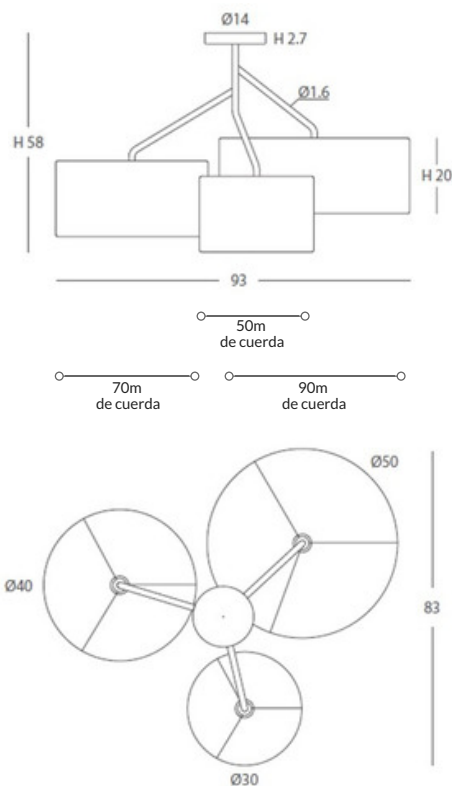

SENIA 27800/95 27800/95L

REF.
27800/95

COLGANTE/ *SUSPENSION*
IP20

MATERIAL
Metal y cuerda/*Metal & cord*

ACABADO/ *FINISH*
Florón: blanco mate, negro mate,
níquel satinado o cromo/
*Canopy: matt white, matt black,
satin nickel or chrome*

Estructura: blanco o negro mate
Structure: white or matt black
Cuerda ver carta de colores/
Cord (see cord color chart)

INSTALACIÓN/ *INSTALLATION*
E27 LED 3x15W Ø6cm
E27 LED 1x20W

EEL: **A++...A**