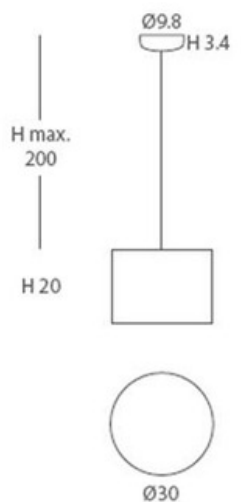

SENIA 27800/30 27800/40 27800/50

Cuerda/ cord: 50m

REF.
27800/30

COLGANTE/ *SUSPENSION*
IP20

MATERIAL

Metal y cuerda/*Metal & cord*

ACABADO/ *FINISH*

Florón: blanco mate, negro mate,
níquel satinado o cromo/
*Canopy: matt white, matt black,
satin nickel or chrome*

Estructura: negra (excepto para
cuerda blanca)/

Structure: black (except for white cord)

Cuerda ver carta de colores/
Cord (see cord color chart)

INSTALACIÓN/ *INSTALLATION*

E27 LED 1x15W Ø6cm

EEI:

Cuerda/ cord: 70m