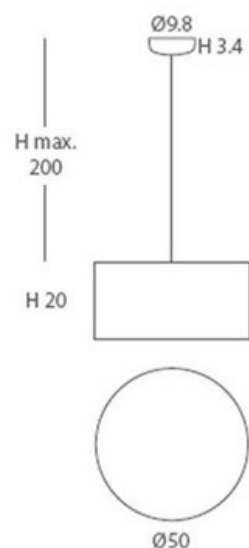

Cuerda/ cord: 90m

REF.
27800/50

COLGANTE/ *SUSPENSION*
IP20

MATERIAL

Metal y cuerda/*Metal & cord*

ACABADO/ *FINISH*

Florón: blanco mate, negro mate,
níquel satinado o cromo/
*Canopy: matt white, matt black,
satin nickel or chrome*

Estructura: negra (excepto para
cuerda blanca)/

Structure: black (except for white cord)

Cuerda ver carta de colores/
Cord (see cord color chart)