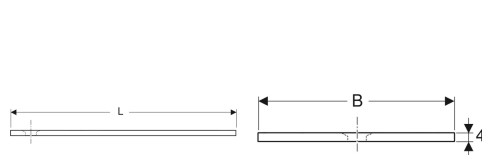

Прямоугольный душевой поддон Geberit Olona

Образец

Цели применения

- Для монтажа внутри зданий
- Для использования в качестве душевого поддона на уровне пола
- Для отвода сточной воды только из одной душевой лейки
- Для напольных покрытий с ножками для душевых поддонов до верхней кромки готового пола 10–25 см
- Для высокого монтажа до 4 см над чистым полом
- Подходит для лиц с ограниченными возможностями

Характеристики

- Прямоугольная
- Сливное отверстие \varnothing 90 мм
- Водосток сзади по центру
- Antislip class according to DIN: Class C
- Класс сопротивления скольжению согласно NF: PN 24
- Соответствует требованиям стандарта EN 14527, класс 1

Арт. №	Цвет / поверхность	L	B	H	
550.754.00.1	Белый / Матовый	90 см	70 см	4 см	Новый
550.755.00.1	Белый / Матовый	90 см	75 см	4 см	Новый
550.757.00.1	Белый / Матовый	100 см	70 см	4 см	Новый
550.759.00.1	Белый / Матовый	100 см	80 см	4 см	Новый
550.760.00.1	Белый / Матовый	100 см	90 см	4 см	Новый
550.761.00.1	Белый / Матовый	120 см	70 см	4 см	Новый
550.763.00.1	Белый / Матовый	120 см	80 см	4 см	Новый
550.764.00.1	Белый / Матовый	120 см	90 см	4 см	Новый
550.765.00.1	Белый / Матовый	120 см	100 см	4 см	Новый
550.766.00.1	Белый / Матовый	140 см	70 см	4 см	Новый
550.768.00.1	Белый / Матовый	140 см	80 см	4 см	Новый
550.769.00.1	Белый / Матовый	140 см	90 см	4 см	Новый
550.770.00.1	Белый / Матовый	140 см	100 см	4 см	Новый
550.771.00.1	Белый / Матовый	160 см	70 см	4 см	Новый
550.773.00.1	Белый / Матовый	160 см	80 см	4 см	Новый
550.774.00.1	Белый / Матовый	160 см	90 см	4 см	Новый
550.775.00.1	Белый / Матовый	160 см	100 см	4 см	Новый
550.776.00.1	Белый / Матовый	170 см	70 см	4 см	Новый
550.777.00.1	Белый / Матовый	170 см	75 см	4 см	Новый
550.778.00.1	Белый / Матовый	170 см	80 см	4 см	Новый