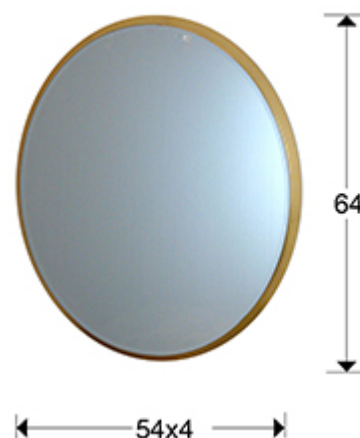

### Зеркала в рамах

Зеркало овальное с основанием шириной 4 см из MDF с покрытием из золотой фольги. Зеркальное полотно с фаской.

## РАЗМЕРЫ

Размеры: ↔ 54,0 ↓ 64,0 ↗ 4,0 cm  
Вес: 5,7 Kg

## РАЗМЕРЫ УПАКОВКИ

Вес: 6,9 Kg  
Объем: 0,0550m<sup>3</sup>  
Размеры: ↔ 73,0 ↓ 63,0 ↗ 12,0 cm

## ДОПОЛНИТЕЛЬНАЯ ИНФОРМАЦИЯ

Материал: Mirror, MDF  
Покрытие: Gold leaf  
Размеры зеркального полотна: ↔ 50,0 ↓ 60,0 cm  
Ширина рамы: 4,0 cm