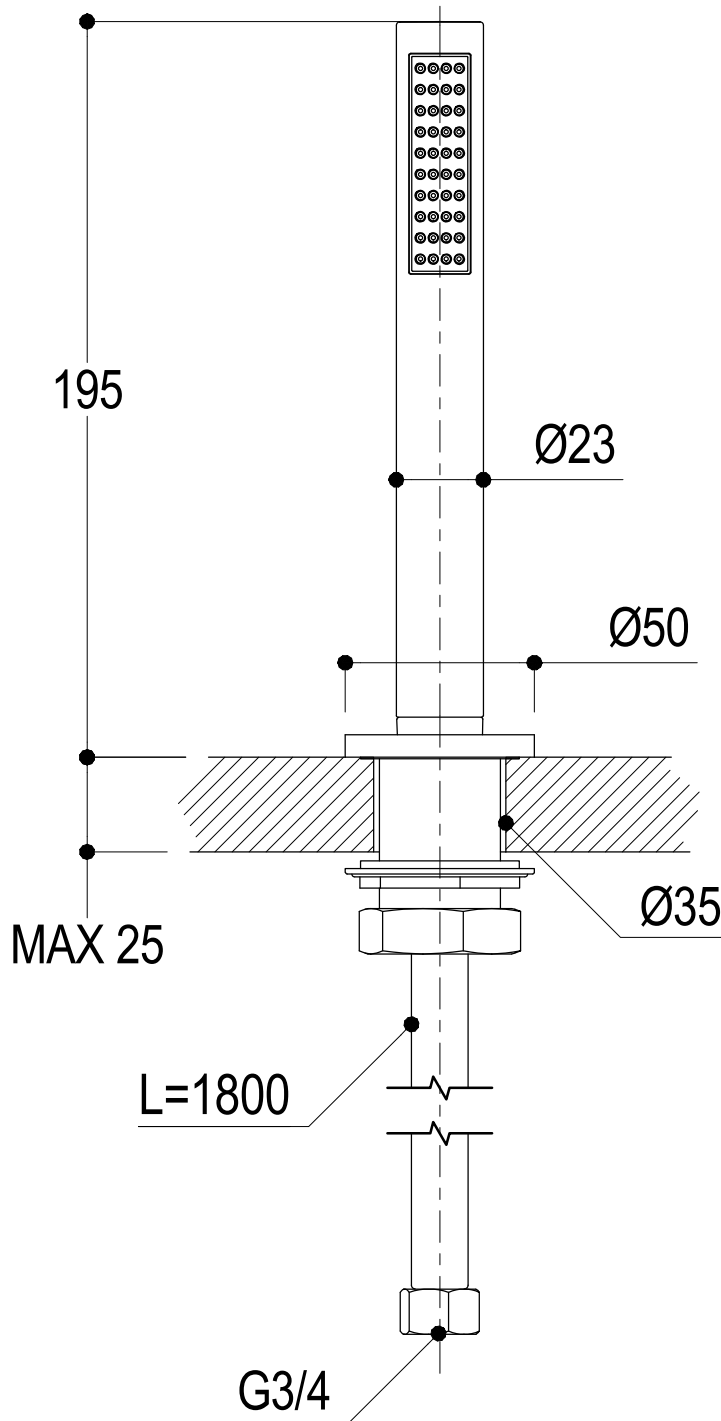

SCHEDA TECNICA / TECHNICAL DATA

RUBINETTERIE RITMONIO S.R.L. si riserva tutti i diritti connessi con il presente documento e con l'oggetto o la materia ivi rappresentati con divieto di riprodurlo, utilizzarlo o renderlo accessibile a terzi in assenza di previa autorizzazione. Disegno CAD non modificabile a mano

Vista ISO

Ritmonio
Living a quality experience.
13019 VARALLO - (VC) - ITALY

SERIE TAORMINA

CODICE 72U015

DATA EMISSIONE 18/05/2018

DENOMINAZIONE
Supporto doccetta per bordovasca con doccetta e flessibile
Hand shower support for deck mounted bath group with hand