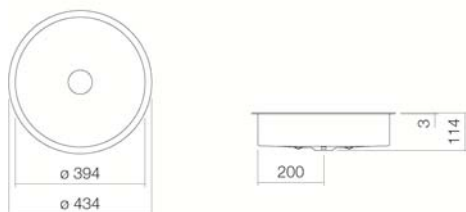

Zona de impacto recomendada aprox. 105 – 150 mm desde el borde del lavabo.

---

#### Especificación de texto

Lavabo bajo encimera, circular, molde Ø 394 mm, profundidad 114 mm, vitrificado en el interior y en el exterior, blanco, sin orificio para grifería y rebosadero, incluye válvula de desagüe cromada sin cierre