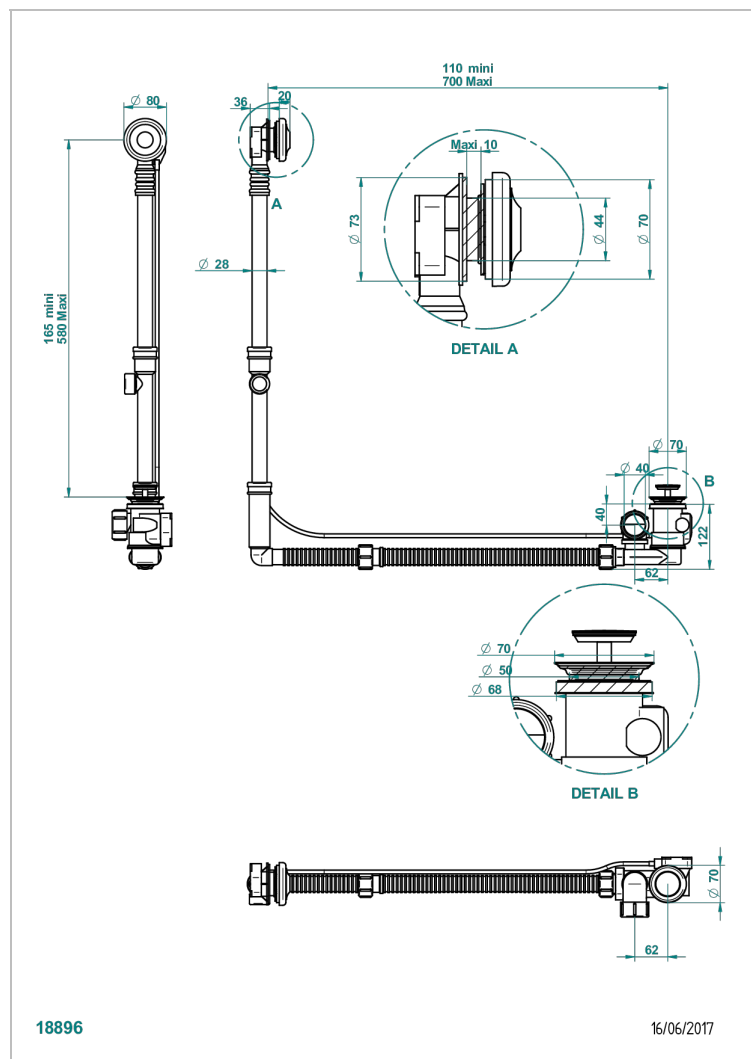

Перелив GEBERIT для ванны - европейская модель - большой размер регулируемая высота : от 165мм MAXI 580мм
регулируемая выступающая часть : от 110мм MAXI 700мм- выпуск Ø 40 мм с стильной ручкой

ХАРАКТЕРИСТИКИ

- Pompadour
- Перелив GEBERIT для ванны - европейская модель - большой размер регулируемая высота : от 165мм MAXI 580мм
регулируемая выступающая часть : от 110мм MAXI 700мм-
выпуск Ø 40 мм с стильной ручкой