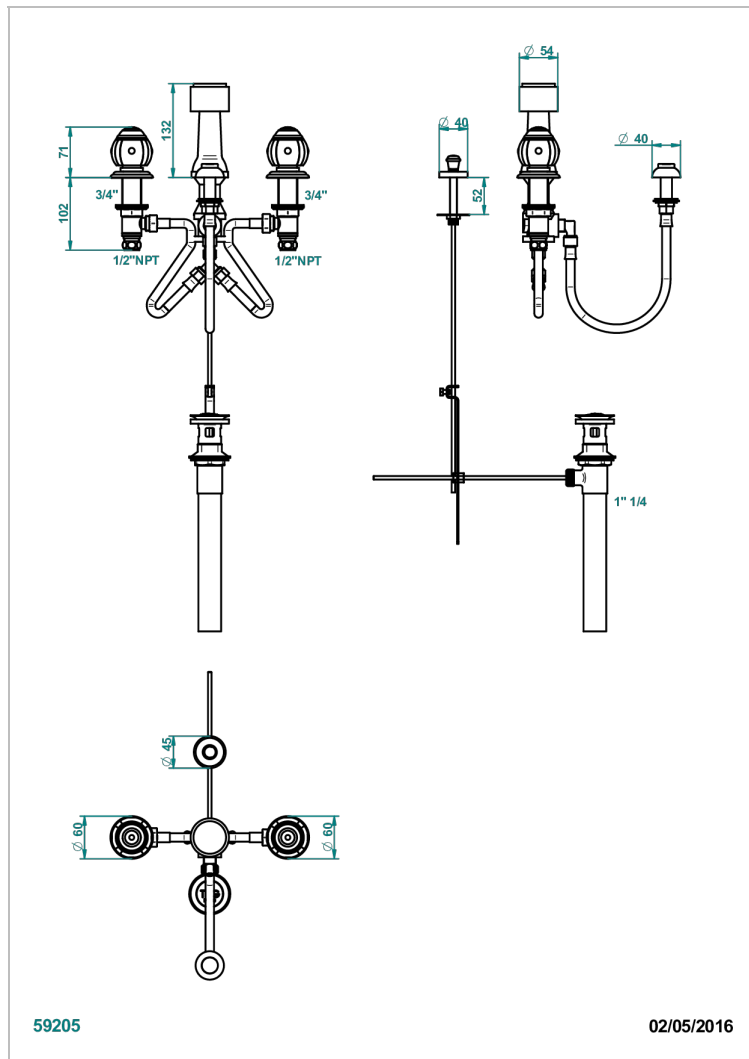

ITHAQUE С ЗОЛОТЫМ ДЕКОРОМ

A7A-207KA

Смеситель для биде KOHLER с вакуумным прерывателем

THG[®]
PARIS

ХАРАКТЕРИСТИКИ

- ASME : ASME A112.18.1-2011/CSA B125.1-11

СТАНДАРТЫ

ДОСТУПНЫЕ ВАРИАНТЫ ПОКРЫТИЙ