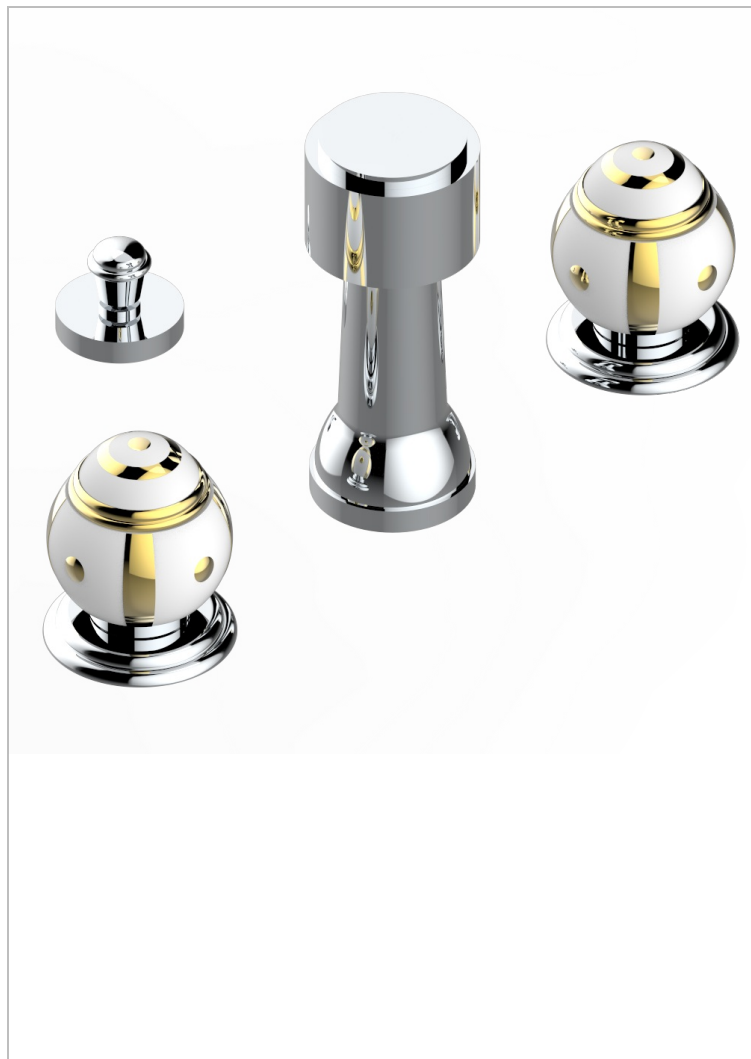

ITHAQUE С ЗОЛОТЫМ ДЕКОРОМ

A7A-207KA

Смеситель для биде KOHLER с вакуумным прерывателем

THG[®]
PARIS

ХАРАКТЕРИСТИКИ

- ASME : ASME A112.18.1-2011/CSA B125.1-11

СТАНДАРТЫ

ДОСТУПНЫЕ ВАРИАНТЫ ПОКРЫТИЙ

Blush PVD - H62
Graphite PVD - H64
Matt Umber PVD - H67
Matt blush PVD - H60
Matt graphite PVD - H65
Umber PVD - H66

Аранья (чёрный никель) - D24
Бронза - D01
Золото - F01
Матовая красная старинная медь - H07
Матовое золото - F07
Матовое светлое золото - F31

Матовый никель - C01
Матовый хром - C02
Никель - B01
Покрытие PVD бронза - F33
Покрытие PVD золотистый цвет - H52
Покрытие PVD латунь - H49

Покрытие PVD матовая бронза - F34
Покрытие PVD матовая латунь - H50
Покрытие PVD матовый золотистый - H53
Покрытие PVD матовый никель - H56
Покрытие PVD никель - H55
Розовое золото - F27