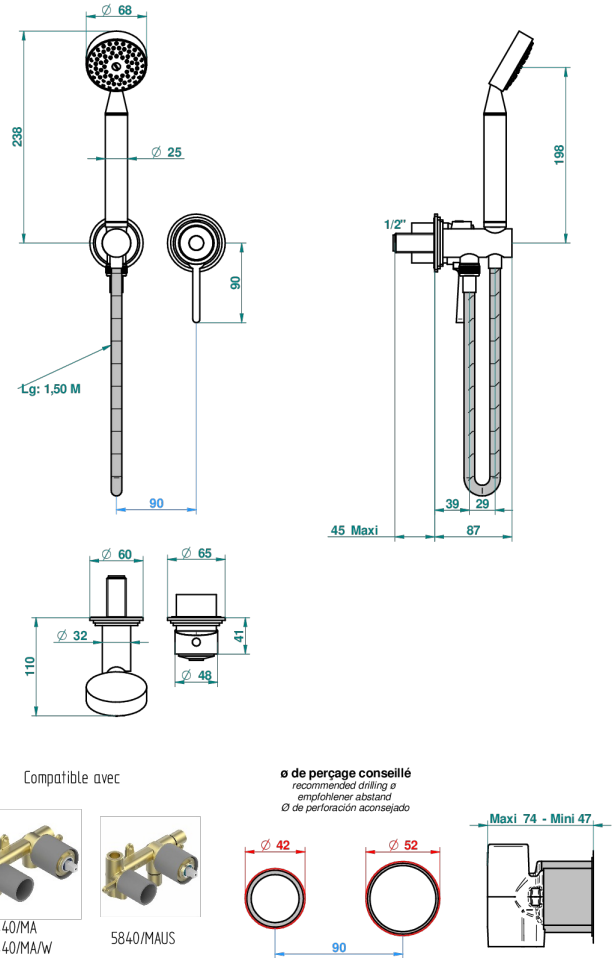

FAUBOURG - ЧЕРНЫЙ ФАРФОР

G2L-6561B

Trim only for wall mixer with complete handshower on hook

THG
PARIS

50605

23/01/2019

ХАРАКТЕРИСТИКИ

- Faubourg - чёрный фарфор
- Trim only for wall mixer with complete handshower on hook

ТЕХНИЧЕСКИЕ ХАРАКТЕРИСТИКИ

- Recommandé : 3 bars (max. 5 bars) - Advised : 43,5 psi (max. 72 psi)
- 9,5 l/min à 3 bars (2.5 gpm at 43.5 psi)

ДОСТУПНЫЕ ВАРИАНТЫ ПОКРЫТИЙ

Blush PVD - H62
Graphite PVD - H64
Matt Umber PVD - H67
Matt blush PVD - H60
Matt graphite PVD - H65
Umber PVD - H66

Аранья (чёрный никель) - D24
Золото - F01
Матовое золото - F07
Матовое светлое золото - F31
Матовый никель - C01
Матовый хром - C02

Никель - B01
Покрытие PVD бронза - F33
Покрытие PVD золотистый цвет - H52
Покрытие PVD латунь - H49
Покрытие PVD матовая бронза - F34
Покрытие PVD матовая латунь - H50