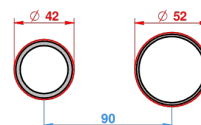

53732

12/03/2019

ХАРАКТЕРИСТИКИ

- Monte Carlo с золотым фарфором
- Trim only for wall mixer with complete handshower on hook

ТЕХНИЧЕСКИЕ ХАРАКТЕРИСТИКИ

- Recommandé : 3 bars (max. 5 bars) - Advised : 43,5 psi (max. 72 psi)
- 9,5 l/min à 3 bars (2.5 gpm at 43.5 psi)

ДОСТУПНЫЕ ВАРИАНТЫ ПОКРЫТИЙ

Аранья (чёрный никель) - D24

Бронза - D01

Золото - F01

Матовая красная старинная медь - H07

Матовое золото - F07

Матовое светлое золото - F31

Матовый никель - C01

Матовый хром - C02

Никель - B01

Розовое золото - F27

Сатинированное золото - F03

Сатинированное светлое золото - F32

Сатинированный хром - C03

Светлое золото - F30

Серебро с родием - F18

Состаренный никель - H28

Старинное серебро - H03

Хром - A02

Хром/золото - G02