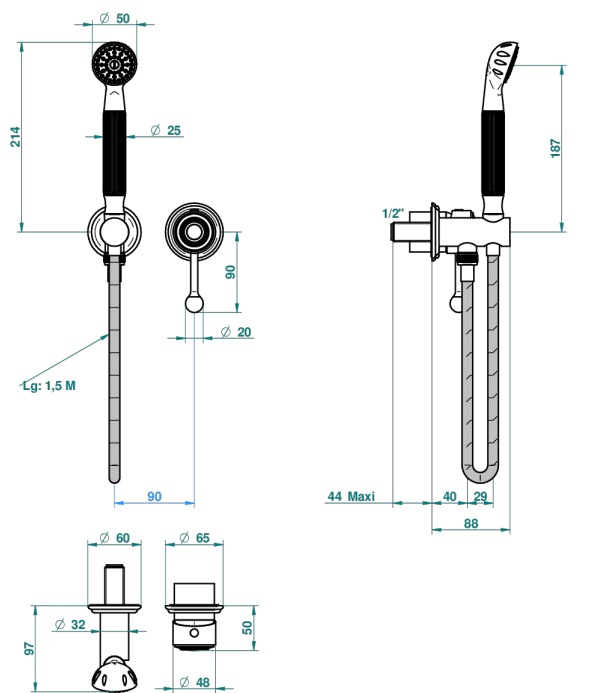

MONTE CARLO С ЗОЛОТЫМ ФАРФОРОМ

U8B-6561B

Trim only for wall mixer with complete handshower on hook

THG
PARIS

Compatible avec

5840/MA
5840/MA/W

5840/MAUS

53732

12/03/2019

ХАРАКТЕРИСТИКИ

- Monte Carlo с золотым фарфором
- Trim only for wall mixer with complete handshower on hook

ТЕХНИЧЕСКИЕ ХАРАКТЕРИСТИКИ

- Recommandé : 3 bars (max. 5 bars) - Advised : 43,5 psi (max. 72 psi)
- 9,5 l/min à 3 bars (2.5 gpm at 43.5 psi)

ДОСТУПНЫЕ ВАРИАНТЫ ПОКРЫТИЙ

Аранья (чёрный никель) - D24

Бронза - D01

Золото - F01

Матовая красная старинная медь - H07

Матовое золото - F07

Матовое светлое золото - F31

Матовый никель - C01

Матовый хром - C02

Никель - B01

Розовое золото - F27

Сатинированное золото - F03

Сатинированное светлое золото - F32

Сатинированный хром - C03

Светлое золото - F30

Серебро с родием - F18

Состаренный никель - H28

Старинное серебро - H03

Хром - A02

Хром/золото - G02