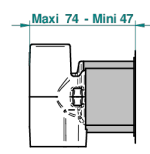

53732

12/03/2019

ХАРАКТЕРИСТИКИ

- Monte Carlo с золотым фарфором
- Trim only for wall mixer with complete handshower on hook

ТЕХНИЧЕСКИЕ ХАРАКТЕРИСТИКИ

- Recommandé : 3 bars (max. 5 bars) - Advised : 43,5 psi (max. 72 psi)
- 9,5 l/min à 3 bars (2.5 gpm at 43.5 psi)

ДОСТУПНЫЕ ВАРИАНТЫ ПОКРЫТИЙ

Аранья (чёрный никель) - D24

Бронза - D01

Золото - F01

Матовая красная старинная медь - H07

Матовое золото - F07

Матовое светлое золото - F31

Матовый никель - C01

Матовый хром - C02

Никель - B01

Розовое золото - F27

Сатинированное золото - F03

Сатинированное светлое золото - F32

Сатинированный хром - C03

Светлое золото - F30

Серебро с родием - F18

Состаренный никель - H28

Старинное серебро - H03

Хром - A02

Хром/золото - G02