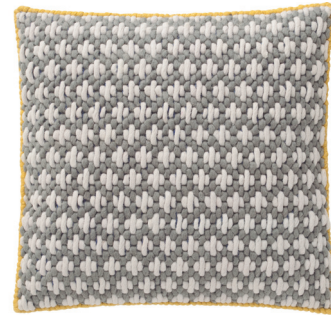

SILAÏ SPACE

COJINES. CUSHIONS

design by Charlotte Lancelot

-  **Composición fibras. Fibre composition:**
100% lana virgen. Reticula fibria de vidrio recubierta de PTFE (teflón).
100% new wool. PTFE coated fiberglass mesh.
-  **Relleno. Filling:**
100% poliéster.
100% polyester.
-  **Técnica de fabricación. Manufacturing technique:**
Bordado.
Embroidery.
-  **Por favor, consulte las instrucciones de limpieza específicas del producto.**
Please, consult the specific cleaning instructions with the product.

50
20"

50
20"

50x50 cm / 20"x20"

35
14"

60
24"

60x35 cm / 24"x14"

Colores disponibles. Available colours.

Light grey-blue

Dark grey-white

Celadon-green

Yellow-yellow

Colores disponibles. Available colours.

Yellow-white

Dark grey-white

Celadon-light grey

Rose-light grey