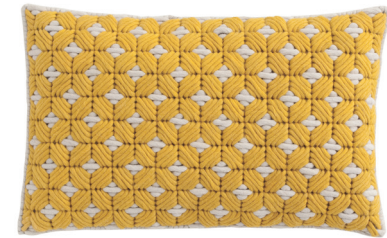

SILAÏ SPACE

COJINES. CUSHIONS

design by Charlotte Lancelot

-  **Composición fibras. Fibre composition:**
100% lana virgen. Reticula fibria de vidrio recubierta de PTFE (teflón).
100% new wool. PTFE coated fiberglass mesh.
-  **Relleno. Filling:**
100% poliéster.
100% polyester.
-  **Técnica de fabricación. Manufacturing technique:**
Bordado.
Embroidery.
-  **Por favor, consulte las instrucciones de limpieza específicas del producto.**
Please, consult the specific cleaning instructions with the product.

50
20"

50
20"

50x50 cm / 20"x20"

35
14"

60
24"

60x35 cm / 24"x14"

Colores disponibles. Available colours.

Light grey-blue

Dark grey-white

Celadon-green

Yellow-yellow

Colores disponibles. Available colours.

Yellow-white

Dark grey-white

Celadon-light grey

Rose-light grey