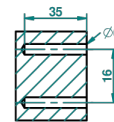

AMBOISE C МАЛАХИТОМ

A1J-52A

Душ ручной стильный встраиваемый в стену, шланг и стационарный кронштейн

THG®
PARIS

27915

24/01/2011

ХАРАКТЕРИСТИКИ

- Amboise с малахитом
- Душ ручной стильный встраиваемый в стену, шланг и стационарный кронштейн

ТЕХНИЧЕСКИЕ ХАРАКТЕРИСТИКИ

- Recommandé : 3 bars (max. 5 bars) - Advised : 43,5 psi (max. 72 psi)
- 9,5 l/min à 3 bars (2.5 gpm at 43.5 psi)

ДОСТУПНЫЕ ВАРИАНТЫ ПОКРЫТИЙ

Blush PVD - H62
Graphite PVD - H64
Matt Umber PVD - H67
Matt blush PVD - H60
Matt graphite PVD - H65
Umber PVD - H66

Аранья (чёрный никель) - D24
Золото - F01
Матовое золото - F07
Матовое светлое золото - F31
Матовый никель - C01
Матовый хром - C02

Никель - B01
Покрытие PVD бронза - F33
Покрытие PVD золотистый цвет - H52
Покрытие PVD латунь - H49
Покрытие PVD матовая бронза - F34
Покрытие PVD матовая латунь - H50

Покрытие PVD матовый золотистый - H53
Покрытие PVD матовый никель - H56
Покрытие PVD никель - H55
Розовое золото - F27
Сатинированное золото - F03
Сатинированное светлое золото - F32

Сатинированный хром - C03
Светлое золото - F30
Серебро с родием - F18
Состаренный никель - H28
Хром - A02
Хром/золото - G02