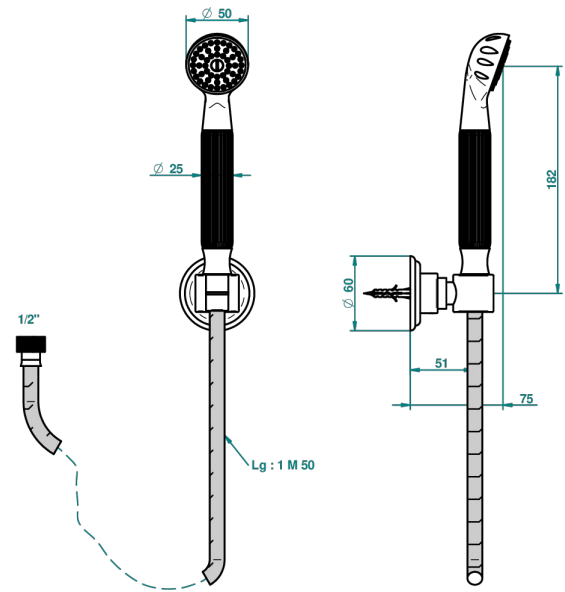

AMBOISE C МАЛАХИТОМ

A1J-52A

Душ ручной стильный встраиваемый в стену, шланг и стационарный кронштейн

THG®
PARIS

27915

24/01/2011

ХАРАКТЕРИСТИКИ

- Amboise с малахитом
- Душ ручной стильный встраиваемый в стену, шланг и стационарный кронштейн

ТЕХНИЧЕСКИЕ ХАРАКТЕРИСТИКИ

- Recommandé : 3 bars (max. 5 bars) - Advised : 43,5 psi (max. 72 psi)
- 9,5 l/min à 3 bars (2.5 gpm at 43.5 psi)

ДОСТУПНЫЕ ВАРИАНТЫ ПОКРЫТИЙ

Blush PVD - H62
Graphite PVD - H64
Matt Umber PVD - H67
Matt blush PVD - H60
Matt graphite PVD - H65
Umber PVD - H66

Аранья (чёрный никель) - D24
Золото - F01
Матовое золото - F07
Матовое светлое золото - F31
Матовый никель - C01
Матовый хром - C02

Никель - B01
Покрытие PVD бронза - F33
Покрытие PVD золотистый цвет - H52
Покрытие PVD латунь - H49
Покрытие PVD матовая бронза - F34
Покрытие PVD матовая латунь - H50

Покрытие PVD матовый золотистый - H53
Покрытие PVD матовый никель - H56
Покрытие PVD никель - H55
Розовое золото - F27
Сатинированное золото - F03
Сатинированное светлое золото - F32

Сатинированный хром - C03
Светлое золото - F30
Серебро с родием - F18
Состаренный никель - H28
Хром - A02
Хром/золото - G02