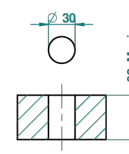

МЕТРОПОЛИС С ЧЕРНЫМ ХРУСТАЛЕМ

A2L-35

Вентиль 1/2", устанавливаемый на борту

28848

07/11/2011

ХАРАКТЕРИСТИКИ

- Metropolis с чёрным хрусталём
- Вентиль 1/2", устанавливаемый на борту

ДОСТУПНЫЕ ВАРИАНТЫ ПОКРЫТИЙ

Blush PVD - H62
Graphite PVD - H64
Matt Umber PVD - H67
Matt blush PVD - H60
Matt graphite PVD - H65
Umber PVD - H66

Аранья (чёрный никель) - D24
Золото - F01
Матовое золото - F07
Матовое светлое золото - F31
Матовый никель - C01
Матовый хром - C02

Никель - B01
Покрытие PVD бронза - F33
Покрытие PVD золотистый цвет - H52
Покрытие PVD латунь - H49
Покрытие PVD матовая бронза - F34
Покрытие PVD матовая латунь - H50

Покрытие PVD матовый золотистый - H53
Покрытие PVD матовый никель - H56
Покрытие PVD никель - H55
Розовое золото - F27
Сатинированное золото - F03
Сатинированное светлое золото - F32

Сатинированный хром - C03
Светлое золото - F30
Серебро с родием - F18
Состаренный никель - H28
Хром - A02
Хром/золото - G02