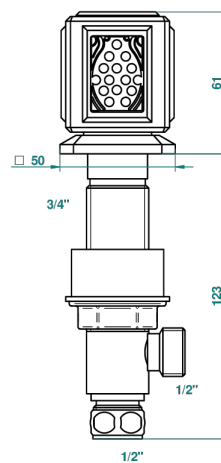

МЕТРОПОЛИС С ЧЕРНЫМ ХРУСТАЛЕМ

A2L-35

Вентиль 1/2", устанавливаемый на борту

28848

07/11/2011

ХАРАКТЕРИСТИКИ

- Metropolis с чёрным хрусталём
- Вентиль 1/2", устанавливаемый на борту

ДОСТУПНЫЕ ВАРИАНТЫ ПОКРЫТИЙ

Blush PVD - H62
Graphite PVD - H64
Matt Umber PVD - H67
Matt blush PVD - H60
Matt graphite PVD - H65
Umber PVD - H66

Аранья (чёрный никель) - D24
Золото - F01
Матовое золото - F07
Матовое светлое золото - F31
Матовый никель - C01
Матовый хром - C02

Никель - B01
Покрытие PVD бронза - F33
Покрытие PVD золотистый цвет - H52
Покрытие PVD латунь - H49
Покрытие PVD матовая бронза - F34
Покрытие PVD матовая латунь - H50

Покрытие PVD матовый золотистый - H53
Покрытие PVD матовый никель - H56
Покрытие PVD никель - H55
Розовое золото - F27
Сатинированное золото - F03
Сатинированное светлое золото - F32

Сатинированный хром - C03
Светлое золото - F30
Серебро с родием - F18
Состаренный никель - H28
Хром - A02
Хром/золото - G02