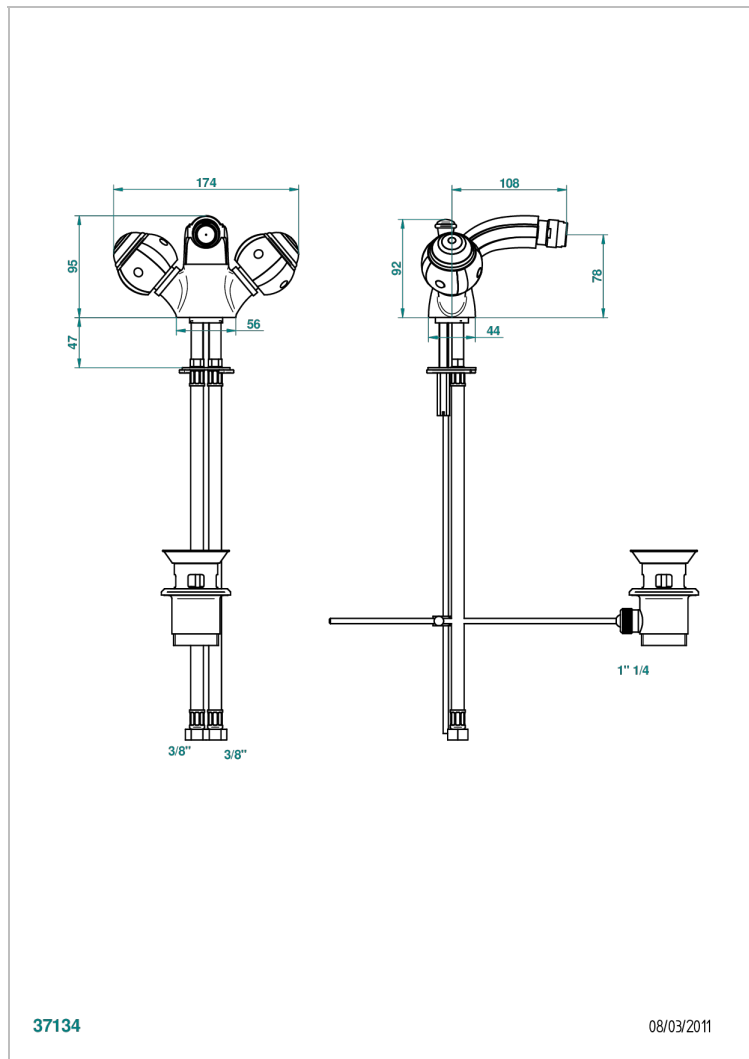

ITHAQUE С ПЛАТИНОВЫМ ДЕКОРОМ

A7B-3202

Смеситель для биде на одно отверстие с поворотным аэратором и донным клапаном

THG[®]
PARIS

ХАРАКТЕРИСТИКИ

- NF : NF EN 200 - IA - Chrome

СТАНДАРТЫ

ТЕХНИЧЕСКИЕ ХАРАКТЕРИСТИКИ

- Recommandé : 3 bars (max. 5 bars) - Advised : 43,5 psi (max. 72 psi)
- 15 l/min à 3 bars (4 gpm at 43.5 psi)

ДОСТУПНЫЕ ВАРИАНТЫ ПОКРЫТИЙ

Blush PVD - H62
Graphite PVD - H64
Matt Umber PVD - H67
Matt blush PVD - H60
Matt graphite PVD - H65
Umber PVD - H66

Аранья (чёрный никель) - D24
Бронза - D01
Золото - F01
Матовая красная старинная медь - H07
Матовое золото - F07
Матовое светлое золото - F31

Матовый никель - C01
Матовый хром - C02
Никель - B01
Покрытие PVD бронза - F33
Покрытие PVD золотистый цвет - H52
Покрытие PVD латунь - H49