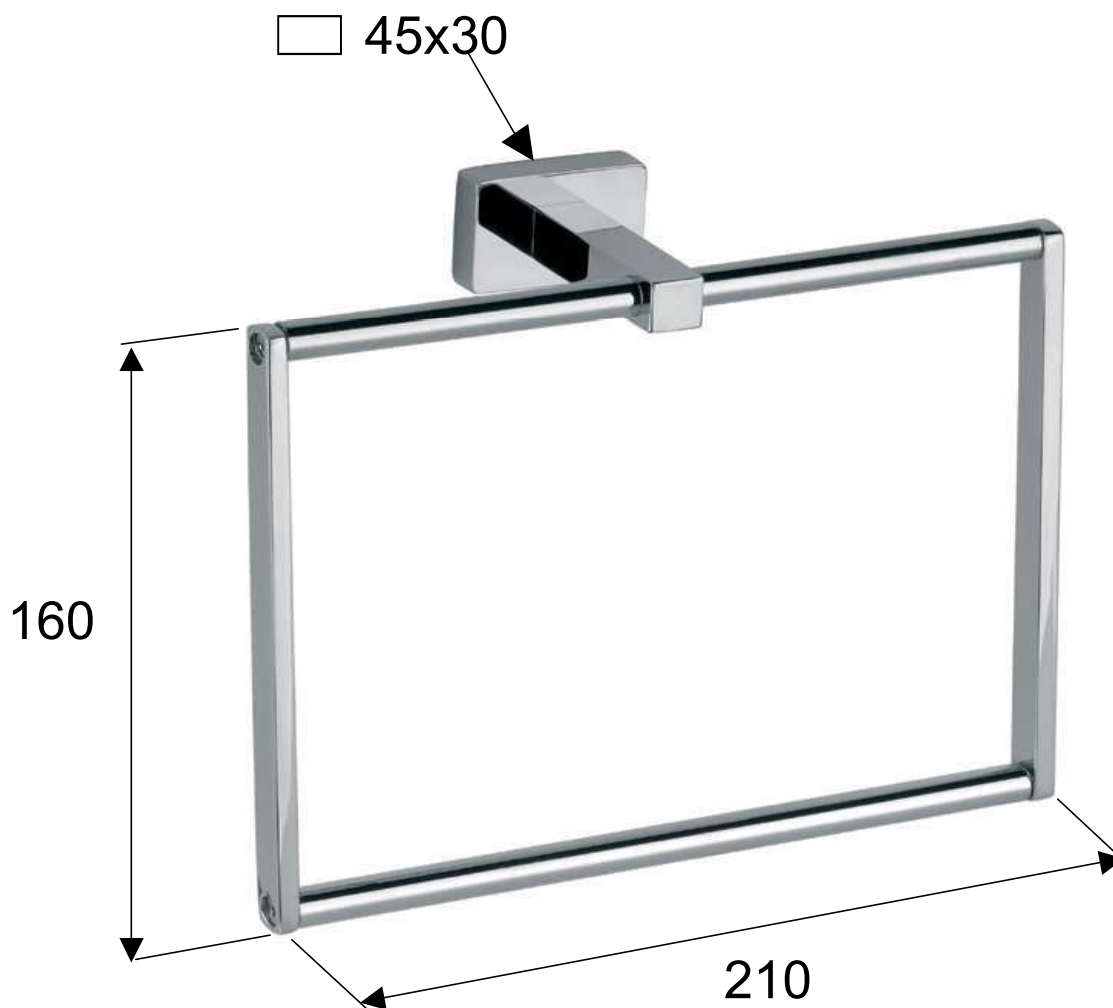

ART. COD.

NYPA970

MATERIALI / MATERIALS

OTTONE CROMATO / CHROME PLATED BRASS

CROMATURA / CHROME PLATING

UNI EN 248