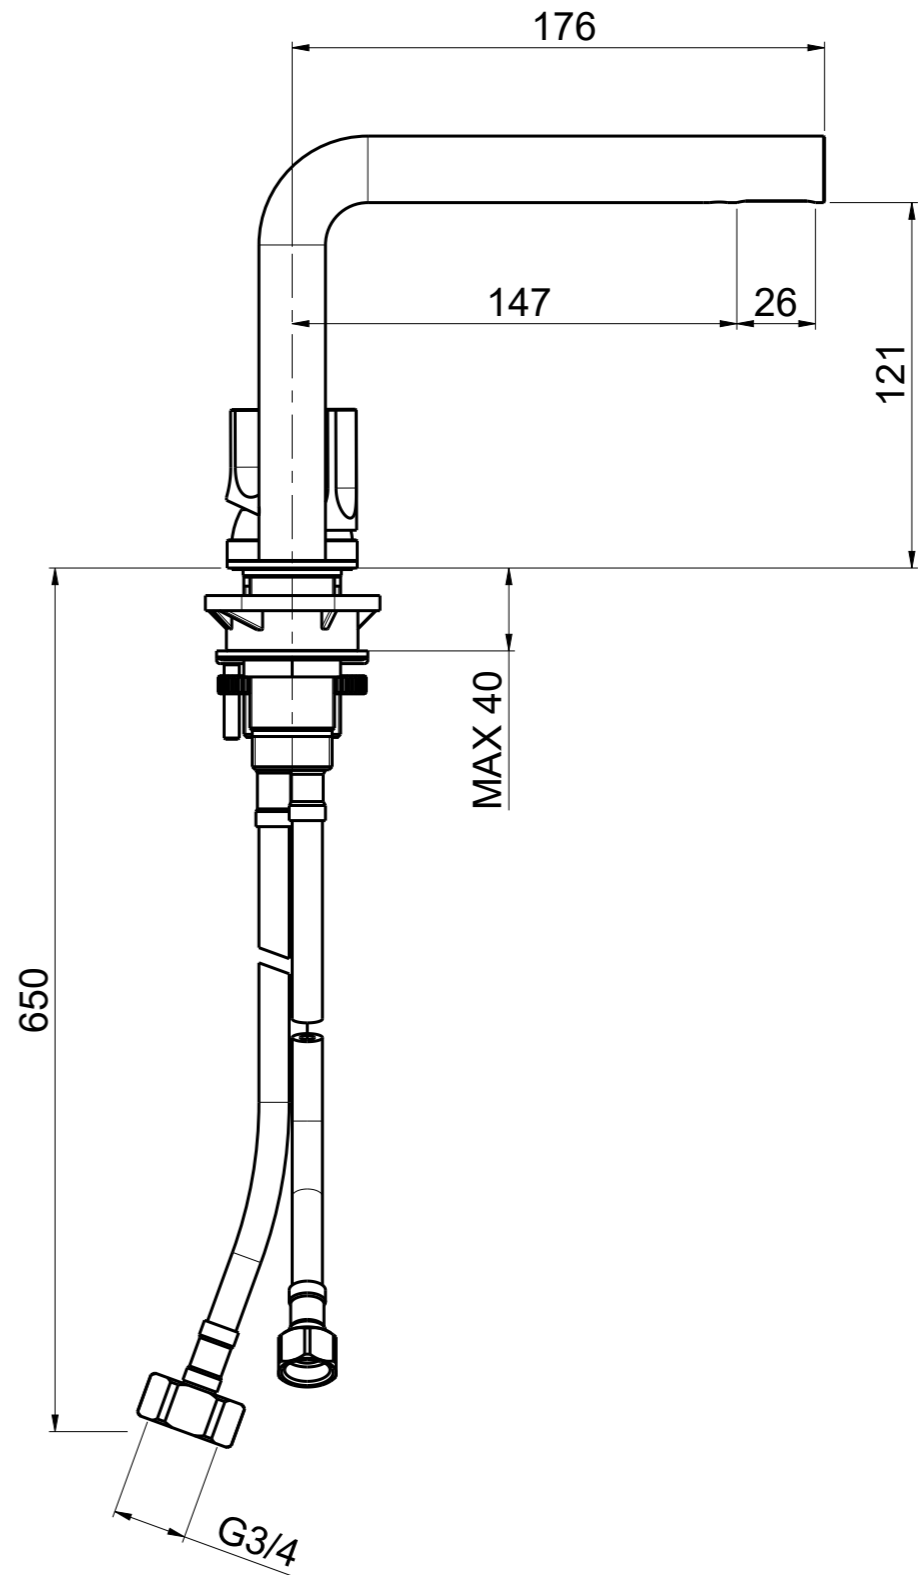

Questo disegno e' di proprieta' Quadro. s.r.l. che, a norma di legge, si riserva tutti i diritti.

Via Bonetto 40 28017 San Maurizio d'Opaglio (No) Italy  
info@quadrodesign.it - quadrodesign.it

Data	Versione	Scala	
28/5/2020	1.1	2:5	
Articolo			
1707T			