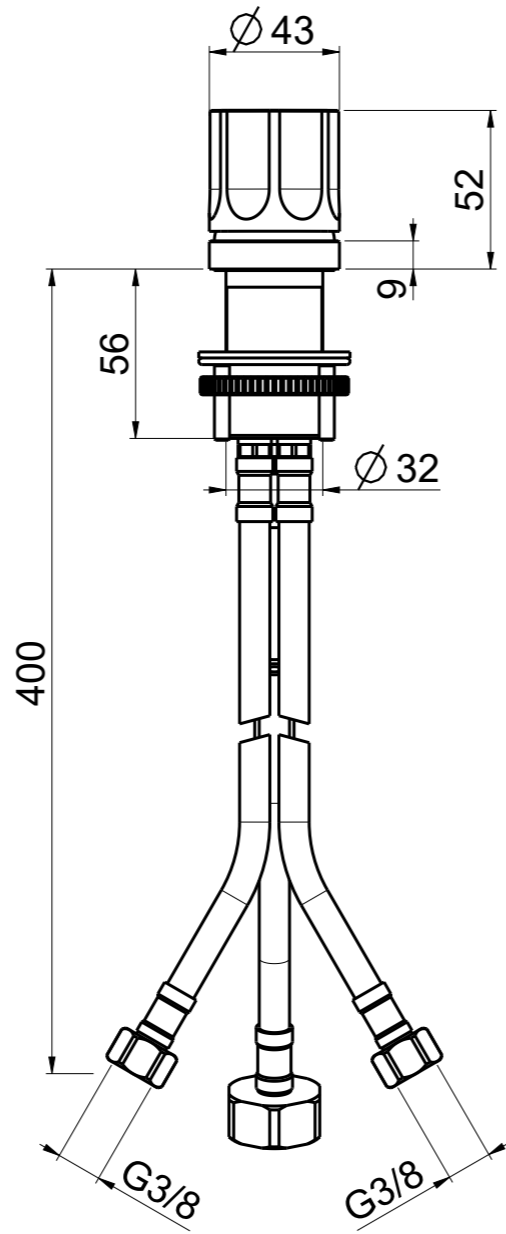

Questo disegno e' di proprieta' Quadro. s.r.l. che, a norma di legge, si riserva tutti i diritti.

Via Bonetto 40 28017 San Maurizio d'Opaglio (No) Italy  
info@quadrodesign.it - quadrodesign.it

Data	Versione	Scala	
28/5/2020	1.1	2:5	
Articolo			
1707T			