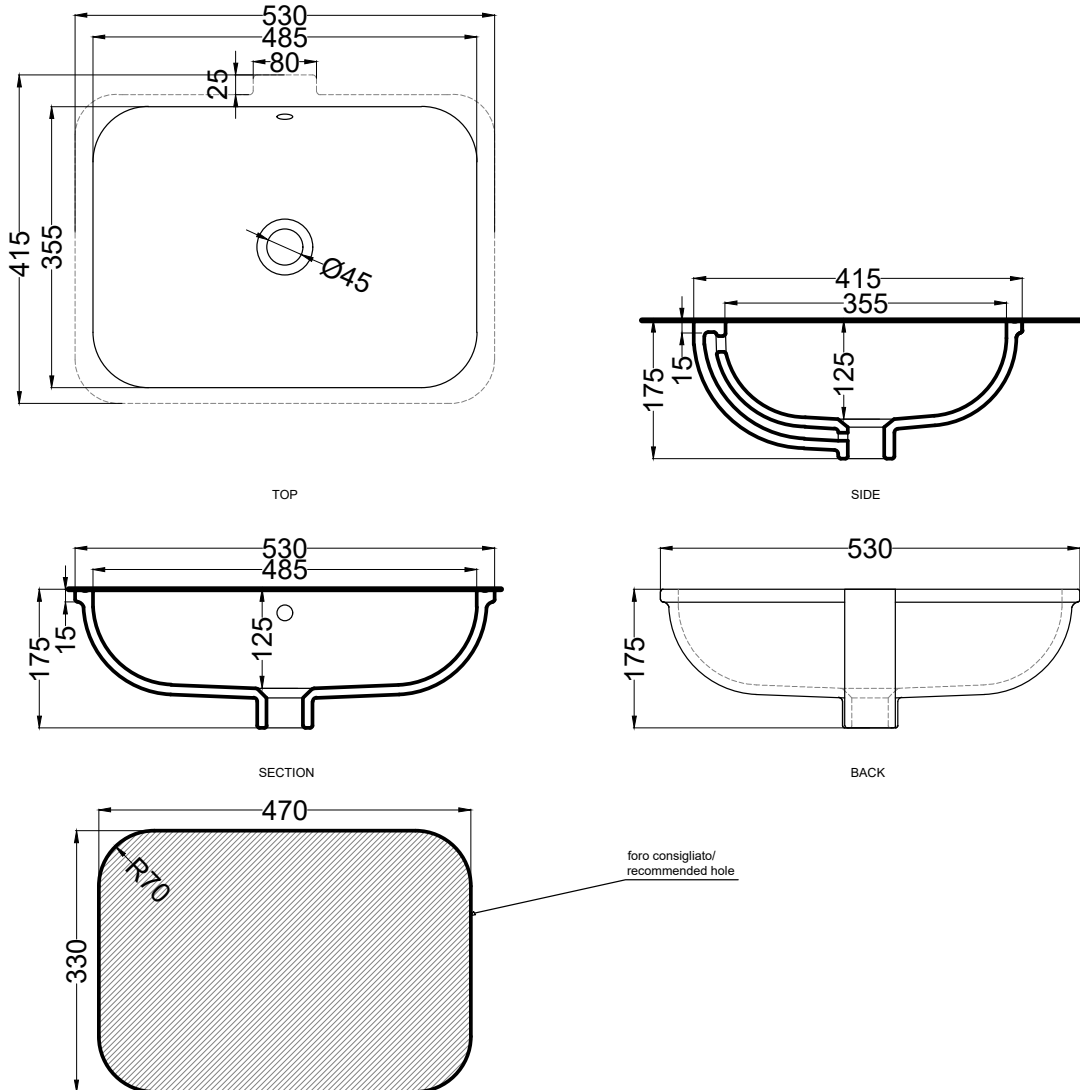

ATTENZIONE:

ATTENTION: