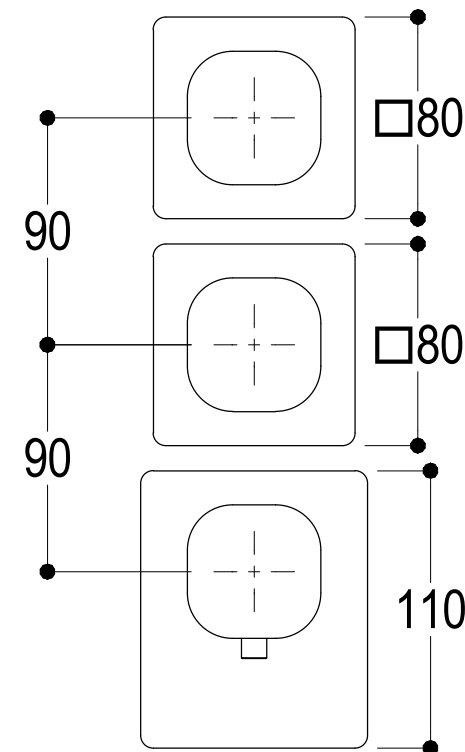

SCHEDA TECNICA / TECHNICAL DATA

RUBINETTERIE RITMONIO S.R.L. si riserva tutti i diritti connessi con il presente documento e con l'oggetto o la materia ivi rappresentati con divieto di riprodurlo, utilizzarlo o renderlo accessibile a terzi in assenza di previa autorizzazione. Disegno CAD non modificabile a mano

Ritmonio
Living a quality experience.
13019 VARALLO - (VC) - ITALY

SERIE TAORMINA	CODICE PR35HD201	DATA EMISSIONE 08/10/18
DENOMINAZIONE Mix termostatico ad incasso con deviazione 2 vie Built-in thermostatic mixer with 2 ways diverter		REVISIONE /