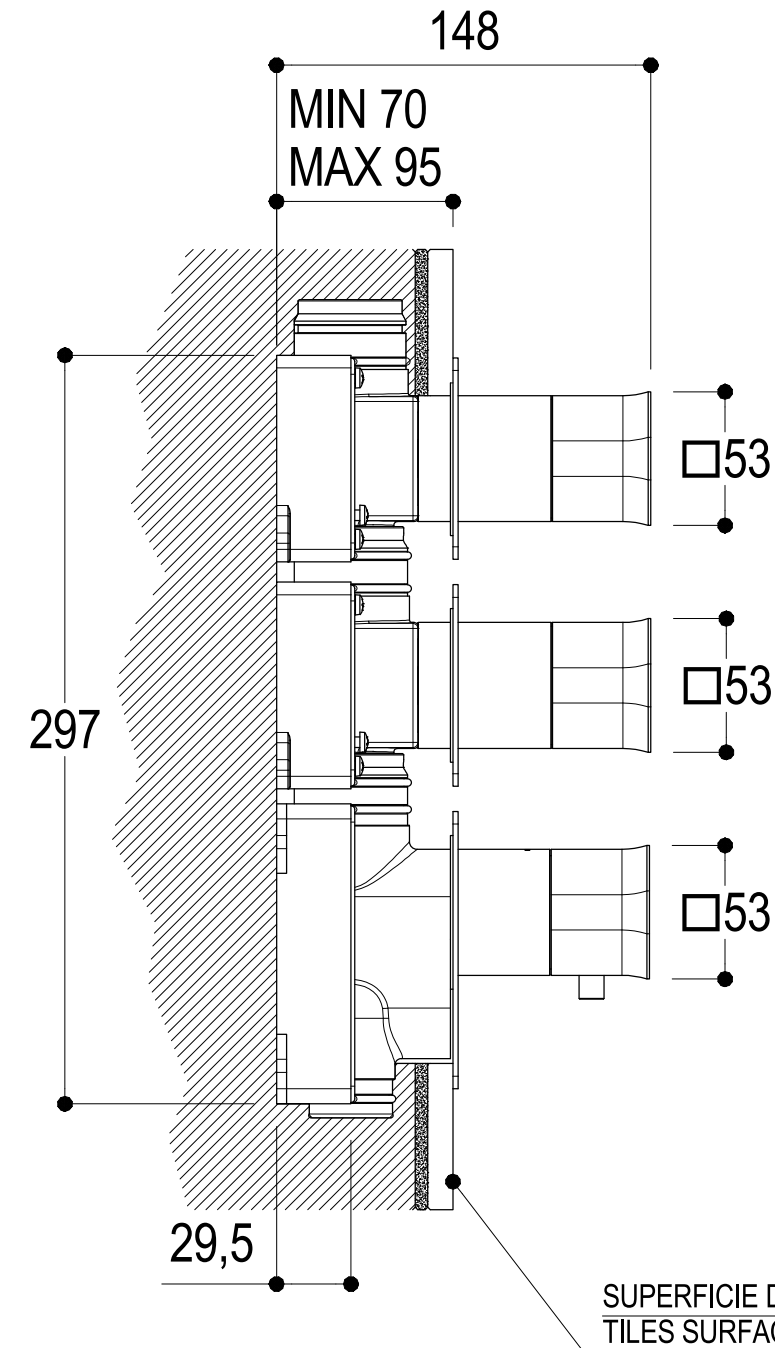

SCHEDA TECNICA / TECHNICAL DATA

RUBINETTERIE RITMONIO S.R.L. si riserva tutti i diritti connessi con il presente documento e con l'oggetto o la materia ivi rappresentati con divieto di riprodurlo, utilizzarlo o renderlo accessibile a terzi in assenza di previa autorizzazione. Disegno CAD non modificabile a mano

Ritmonio
Living a quality experience.
13019 VARALLO - (VC) - ITALY

SERIE TAORMINA	CODICE PR35HD201	DATA EMISSIONE 08/10/18
DENOMINAZIONE Mix termostatico ad incasso con deviazione 2 vie Built-in thermostatic mixer with 2 ways diverter		REVISIONE /