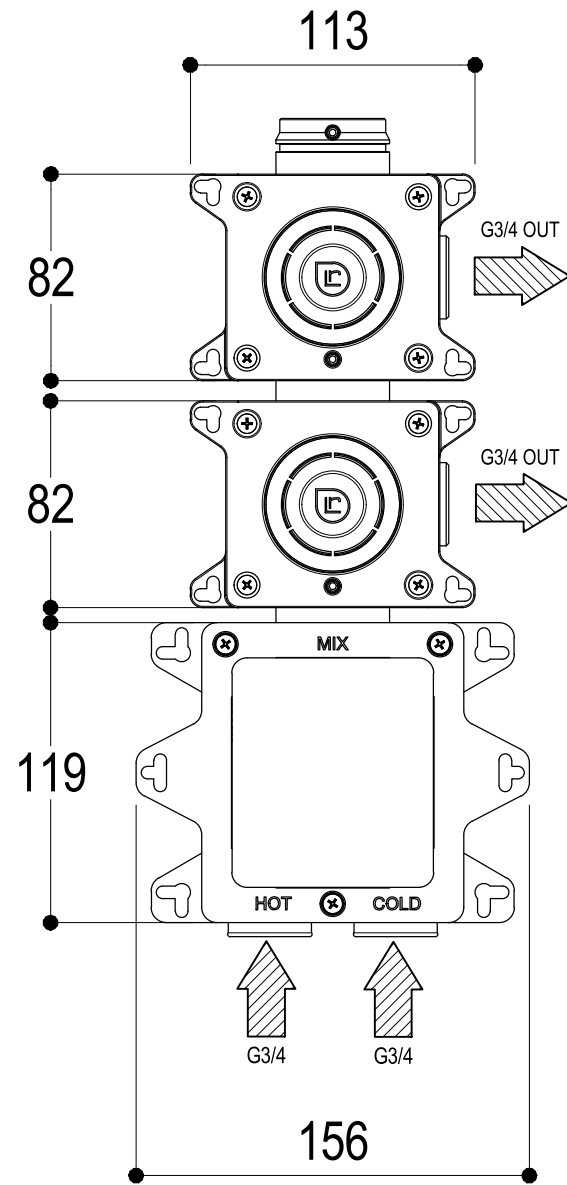

SCHEDA TECNICA / TECHNICAL DATA

RUBINETTERIE RITMONIO S.R.L. si riserva tutti i diritti connessi con il presente documento e con l'oggetto o la materia ivi rappresentati con divieto di riprodurlo, utilizzarlo o renderlo accessibile a terzi in assenza di previa autorizzazione. Disegno CAD non modificabile a mano

Ritmonio
Living a quality experience.
13019 VARALLO - (VC) - ITALY

SERIE TAORMINA	CODICE PR35HD201	DATA EMISSIONE 08/10/18
DENOMINAZIONE Mix termostatico ad incasso con deviazione 2 vie Built-in thermostatic mixer with 2 ways diverter		REVISIONE /