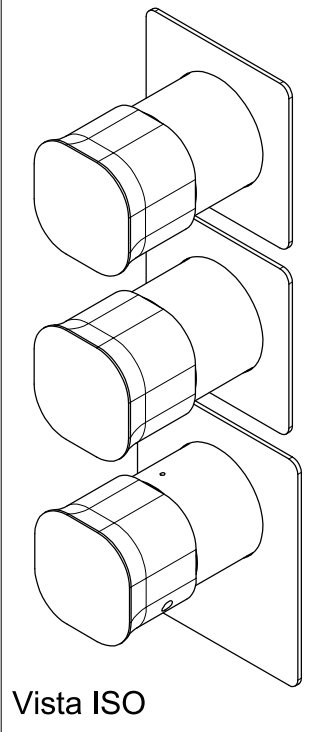

SCHEDA TECNICA / TECHNICAL DATA

RUBINETTERIE RITMONIO S.R.L. si riserva tutti i diritti connessi con il presente documento e con l'oggetto o la materia ivi rappresentati con divieto di riprodurlo, utilizzarlo o renderlo accessibile a terzi in assenza di previa autorizzazione. Disegno CAD non modificabile a mano

Ritmonio
Living a quality experience.
13019 VARALLO - (VC) - ITALY

SERIE TAORMINA	CODICE PR35HD201	DATA EMISSIONE 08/10/18
DENOMINAZIONE Mix termostatico ad incasso con deviazione 2 vie Built-in thermostatic mixer with 2 ways diverter		REVISIONE /