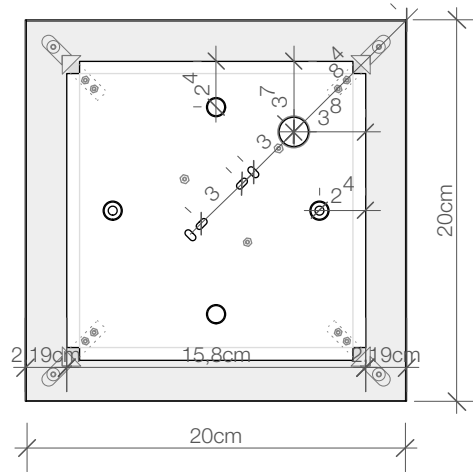

## KUBIC 20

Leuchte  
*Light*

M 1 : 4

20 . 20 . 6,5 cm

Chrom / Nickel sat.  
*chrome / Nickel satin*

IP 20  
R7s 78mm 60W

Ersatzglas Rahmen  
Ersatzglas Front  
*Alternate frame glass*  
*Alternate front glass*