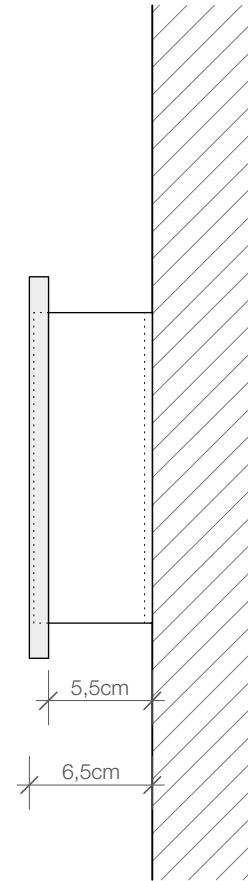

## KUBIC 20

Leuchte  
*Light*

M 1 : 4

20 . 20 . 6,5 cm

Chrom / Nickel sat.  
*chrome / Nickel satin*

IP 20  
R7s 78mm 60W

Ersatzglas Rahmen  
Ersatzglas Front  
*Alternate frame glass*  
*Alternate front glass*