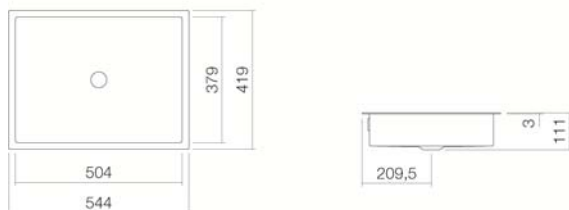

Medidas
Material

504 x 379 x 100 mm
Acero vitrificado

Peso neto
Montaje

9,6 kg
para el encastrado bajo encimera

Accesorios

Sifón SI.2, Sifón SI.3, Válvula tapón de desagüe VT.1

Indicaciones acerca de la grifería

Zona de impacto recomendada aprox. 90 – 135 mm desde el borde del lavabo.

Con grifería de salida vertical (ángulo de impacto 90°) y aireador incorporado, el agua cae de forma óptima sobre orificio de desagüe.

Especificación de texto

Lavabo bajo encimera, rectangular, molde 504 x 379 mm, profundidad 111 mm, vitrificado en el interior y en el exterior, blanco, sin orificio para grifería, con rebosadero, incluye dispositivo de rebosadero